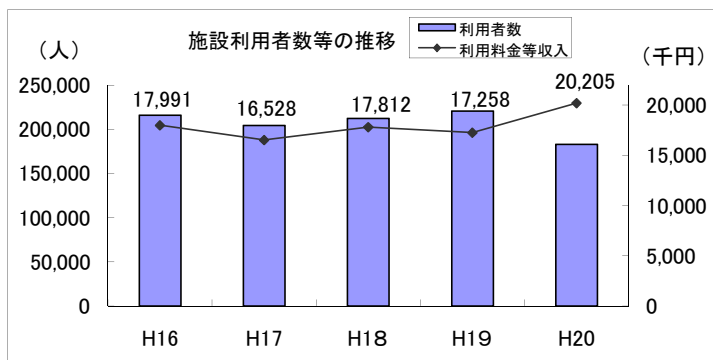

福井県立運動公園・福井県少年運動公園(1/2)

つむぎわがこころいい笑顔 いい出会い

所在地	福井市福町3-20		
設置年月日	昭和38年8月(認可)		
施設の種類	都市公園	施設管理主体	県
設置の目的	総合運動公園として広く県民の利用を図り、スポーツの振興と健康増進に寄与する。		
概要 (構造、面積、主な機能)	総面積289,000平方メートル、陸上競技場、補助競技場、野球場、補助球場、水泳場、ラグビー・サッカー場、テニスコート、ボクシング場、体育館、事務所、合宿所、少年運動公園		
職員数	所長1名 職員11名 嘱託9名 事務補助員1名 計22名		

利用状況等

	H16	H17	H18	H19	H20
利用者数(人)	215,797	204,250	212,013	220,627	182,939
競技観戦者数(人)	75,712	68,835	98,076	73,424	79,902
大会使用回数(回)	185	169	193	175	157

施設の特徴 都市計画法、都市公園法に基づき設置された、下記各種競技施設を有する緑豊かな公園であり、各種全国大会、北信越大会、県大会、プロ野球開催等から個人利用まで広く利用され、スポーツの振興と健康増進に貢献しています。