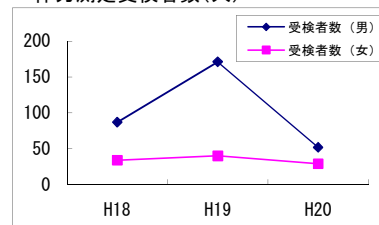

体育館：総面積8,695㎡、(本館)第1競技場、会議室、(別館)第2競技場、トレーニング場、軽スポーツ室、スポーツサウナ、体力診断・相談・測定室

合宿所：面積943㎡、3F、定員44名

事務所：面積627㎡、2F

マレットゴルフ：北コース(18ホール)、南コース(18ホール)

少年運動公園：総面積38,900㎡、芝生広場、擬木の森、冒険の丘、冒険の海、サイエンス広場、幼児コーナー、遊動系施設広場、野外ステージ、屋内休憩所

広域スポーツセンター

地域住民の自主運営による総合型地域スポーツクラブの創設や育成を支援しています。

平成20年度末までに13のクラブが設立されました。

専門体力測定

測定装置を使い、スポーツ選手を対象に体力測定を行っています。

平成20年度末までに3,989名の選手の測定をしました。

体力測定受検者数(人)

利用状況の推移	<p>平成17年度は、利用者数については、主にトレーニング場の改修工事(6ヶ月間)により、また、観戦者数については、プロ野球試合開催が1試合(昨年度は2試合)だったことにより減少しました。</p> <p>平成18年度は、プロ野球の試合回数が3試合だったことにより、観戦者数が大幅に増加しました。</p> <p>平成19年度は、利用者数・使用料収入は前年より増となりましたが、観客者数はプロ野球等の試合回数が2試合であったため減少しました。</p> <p>平成20年度は、福井ミラクルエレファントがBCリーグに参入し、県営球場でも公式戦が9試合ありました。他の施設での大会開催がすくなくなったため利用者数は減少しましたが、利用料収入および観客数は増加しました。</p>
---------	---