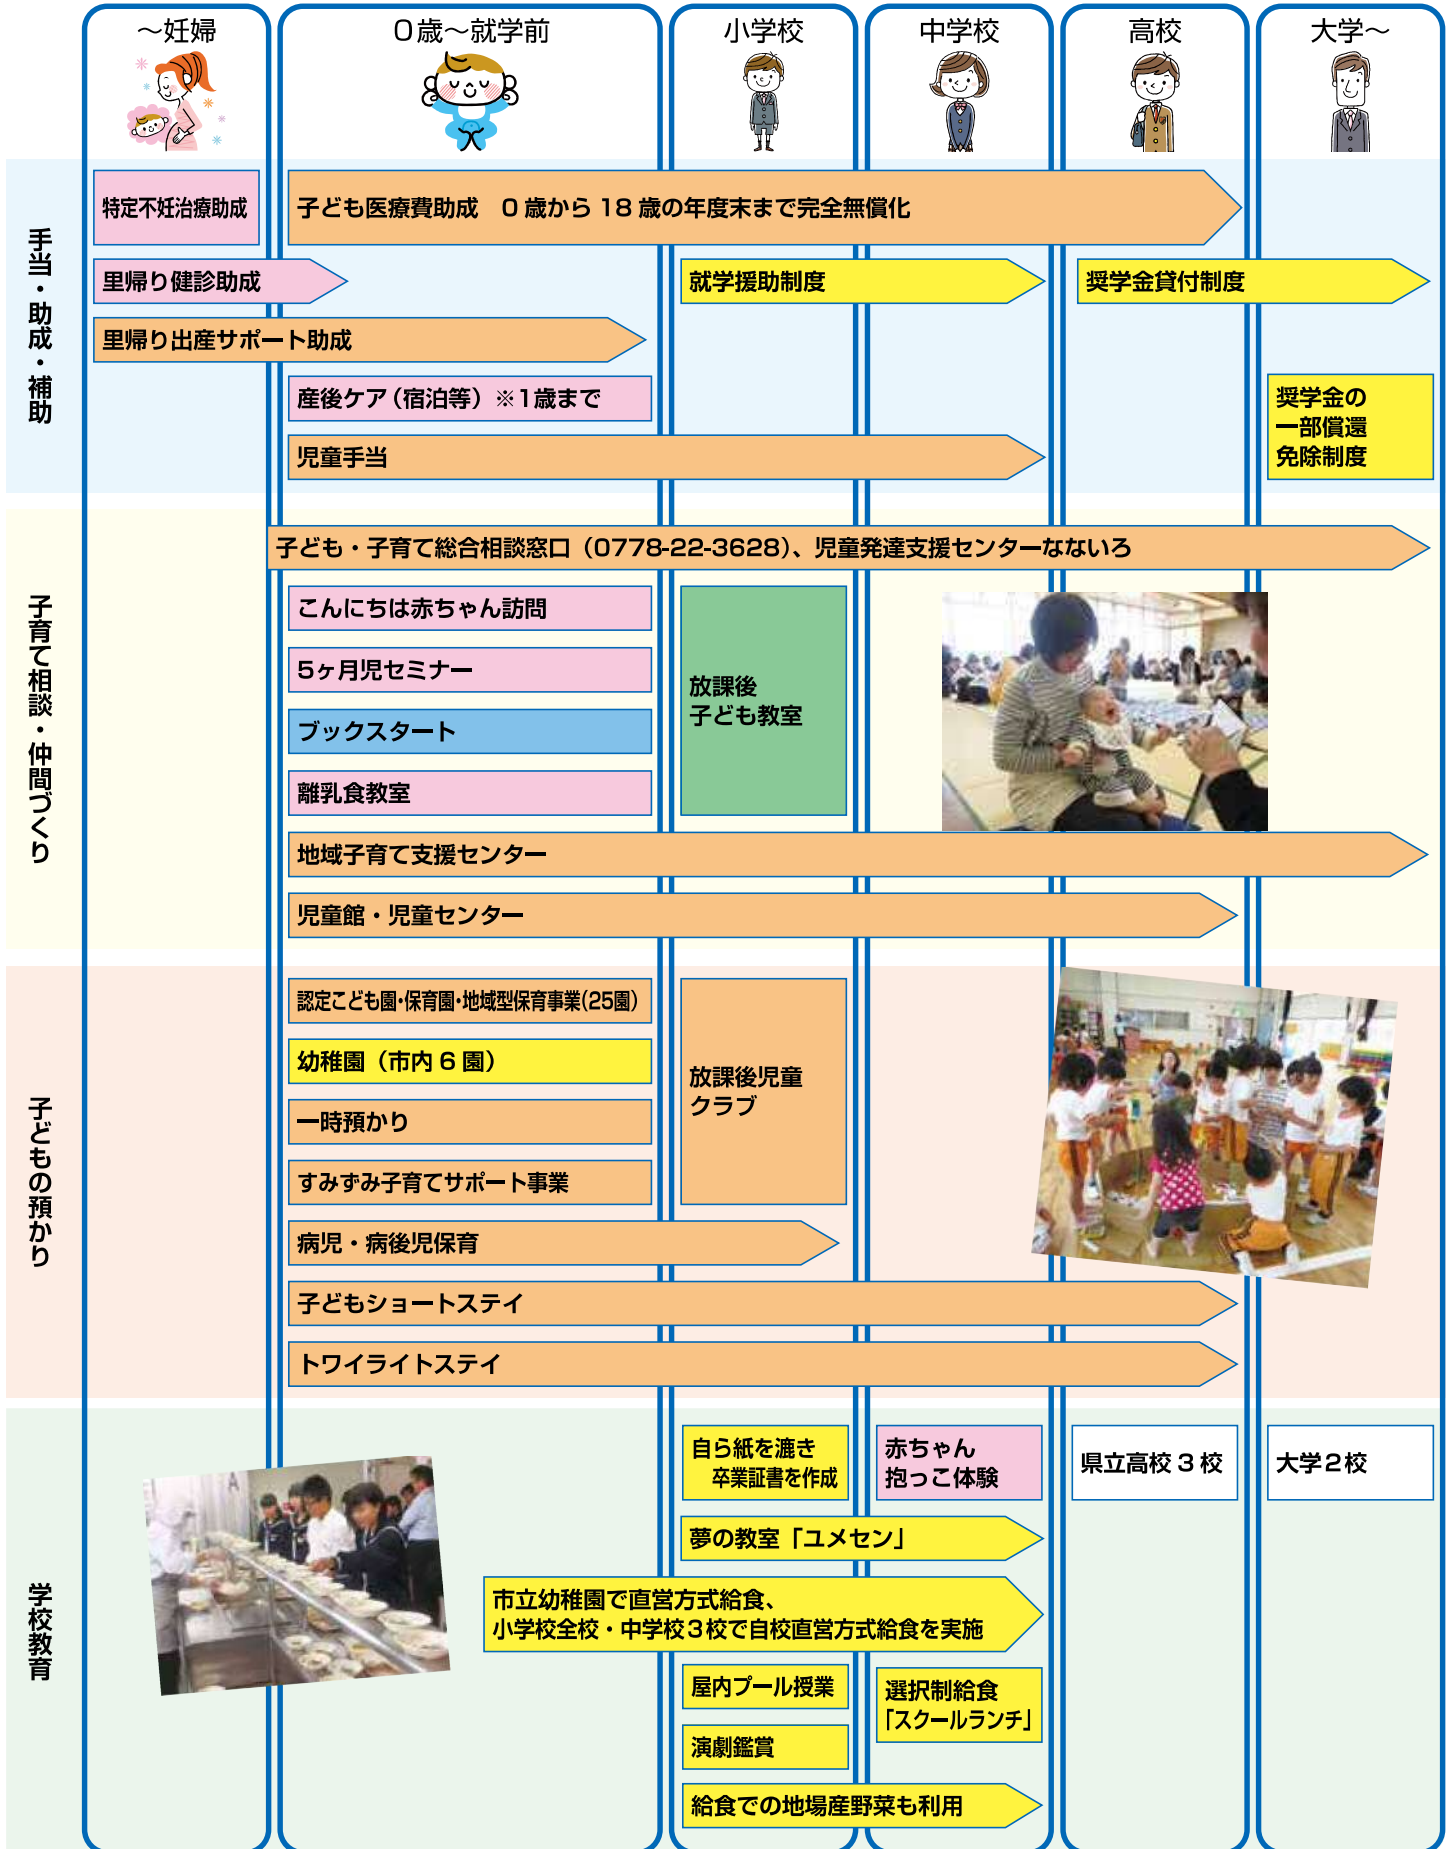

4回連続
日本一！

幸福度
ランキング

1位 福井
2位 石川
3位 東京

一般財団法人 日本総合研究所
「全47都道府県幸福度ランキング2022年版」

切れ目のない
支援で

「子育て」を応援します

■ ... こども未来課、中央図書館 (0778-22-3006) (0778-22-0354)
 ■ ... こども未来課 (0778-22-3006)
 ■ ... 健康増進課 (0778-24-2221)
 ■ ... 教育振興課 (0778-22-7452)
 ■ ... 生涯学習・芸術文化課 (0778-22-7459)

とことん

「楽しむ」を応援します

■「越前たけふ駅」開業

北陸新幹線で東京駅と越前たけふ駅が結ばれ、乗換えなしで3時間6分で移動ができます。駅に隣接する道の駅「越前たけふ」では、新鮮な海産物や農産物、伝統工芸品を購入したり、海鮮や地元グルメを味わえます。

サマーフェスティバル

千年未来工藝祭

■越前市三大グルメ

どこか懐かしい食文化が残る越前市には、美味しい！がたくさん！ふるさとの自慢の味です。

越前おろしそば

越前おろしそばは、越前市発祥！味は奥深く、最近では長寿食としても注目されています。

ボルガライス

「秘密のケンミンSHOW」にも取り上げられ、全国から大勢の人が食べに来ています！

たけふ駅前中華そば

透き通ったスープにハムやかまぼこなどが載り、ラーメンではなく「中華そば」！

■旅のモデルコースはコチラ！

ときめくる越前（越前市観光協会）