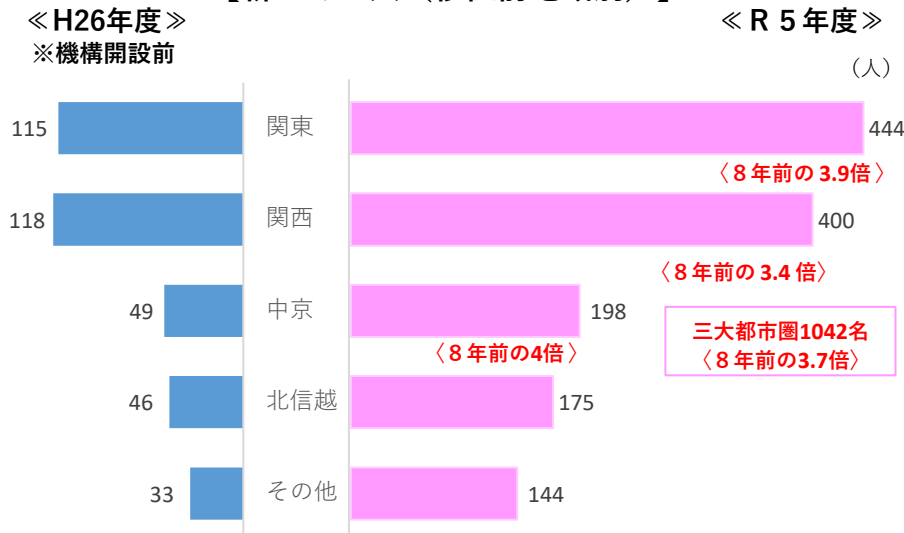

子育て世代に福井県が選ばれています！

「新ふくい人」が過去最高を更新！

○令和5年度は**1,361人**となり前年度比1割増加

「新ふくい人」…県や市町の支援を受けて福井県に移住した人

都市圏からの移住者が堅調に増加！

○関東からの移住者が最も多く、三大都市圏（関東・関西・中京）の移住者は**約3.7倍に増加**

H27年度 ふるさと福井移住定住促進機構開設
〔福井・東京・大阪・名古屋の4拠点〕

【新ふくい人の推移】

【新ふくい人（移住前地域別）】

- R2年度 「移住支援金（全国型）」制度を創設
- R3年度 「移住サポーター」制度を創設
  「交通費助成（社会人）」制度を創設
- R4年度 「お試しテレワーク助成」制度を創設
  「移住支援金」に子育て加算を創設
- R5年度 「移住支援金」の子育て加算を拡充
  「移住サポーター」増員