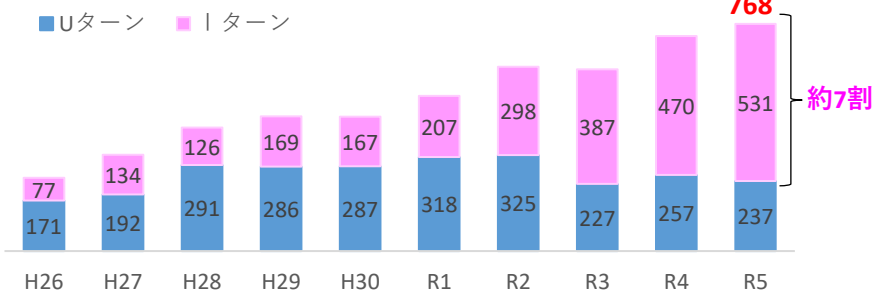

子育て世代に福井県が選ばれています！

「新ふくい人」が過去最高を更新！

○令和5年度は**1,361人**となり前年度比1割増加

「新ふくい人」…県や市町の支援を受けて福井県に移住した人

都市圏からの移住者が堅調に増加！

○関東からの移住者が最も多く、三大都市圏（関東・関西・中京）の移住者は**約3.7倍に増加**

H27年度 ふるさと福井移住定住促進機構開設
〔福井・東京・大阪・名古屋の4拠点〕

【新ふくい人の推移】

【新ふくい人（移住前地域別）】

- R2年度 「移住支援金（全国型）」制度を創設
- R3年度 「移住サポーター」制度を創設
「交通費助成（社会人）」制度を創設
- R4年度 「お試しテレワーク助成」制度を創設
「移住支援金」に子育て加算を創設
- R5年度 「移住支援金」の子育て加算を拡充
「移住サポーター」増員

移住の中心はIターン世帯！

○令和5年度は768世帯が移住 うち**7割がIターン**

子ども帯同の移住が増加！

○20歳、30歳代の**子育て世代の移住者が最も多い**

【新ふくい人（世帯別）】

(世帯数)

【新ふくい人（年代別）】

(人)