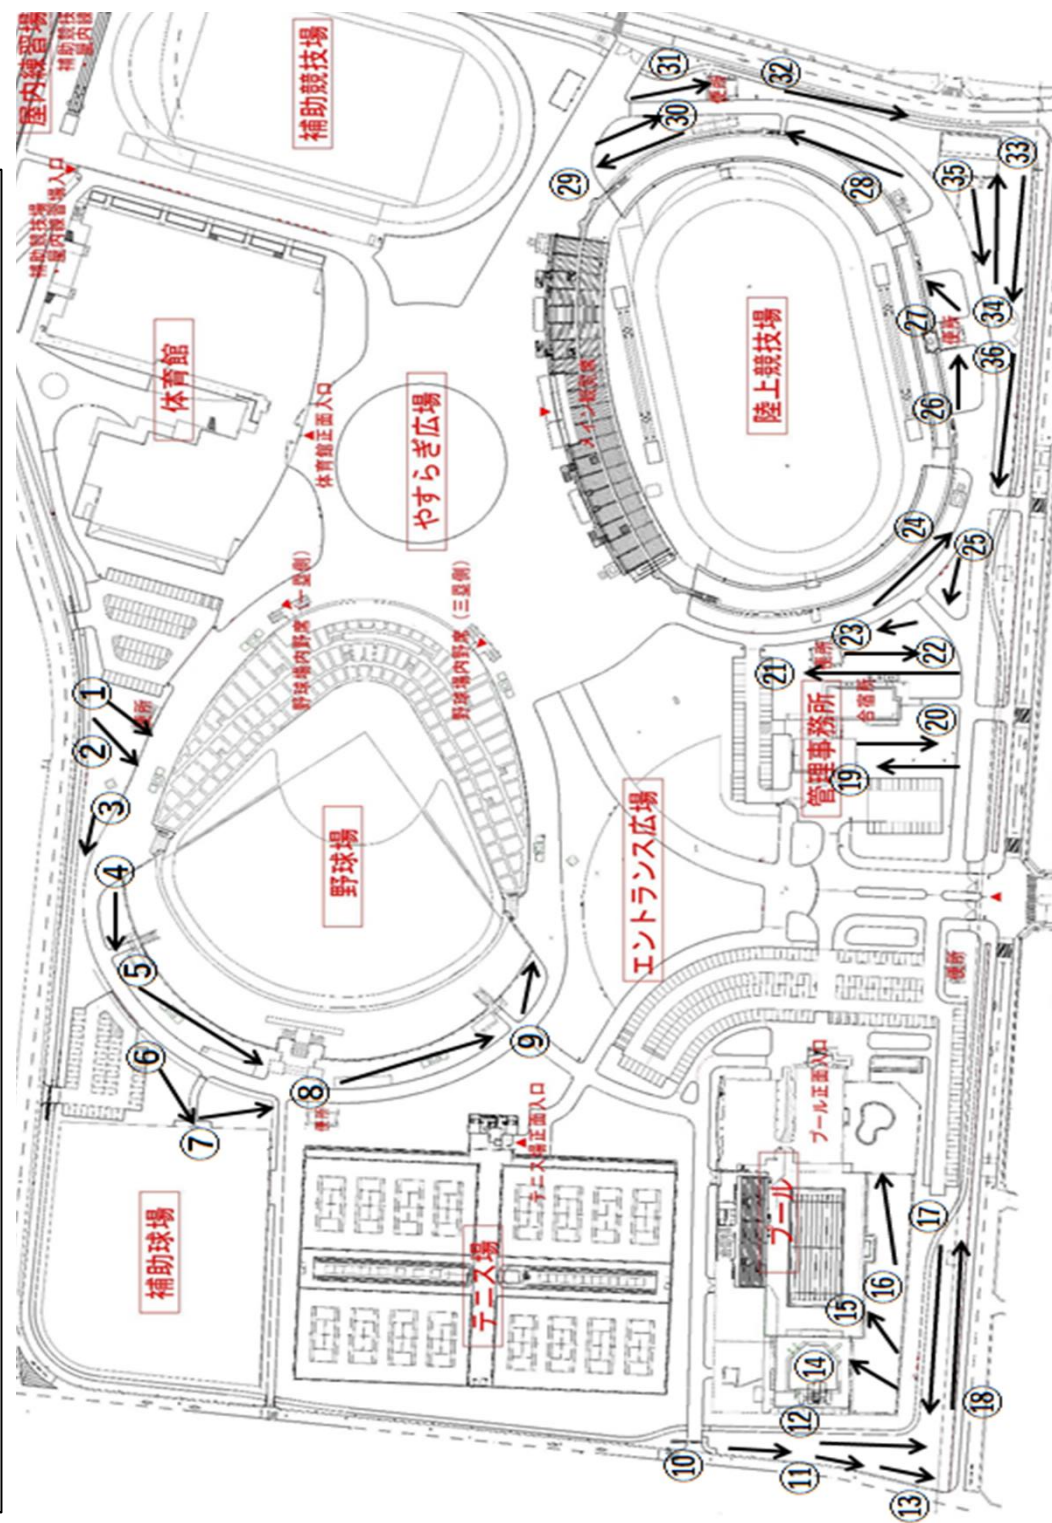

福井運動公園 マレットゴルフ

マレットゴルフのマナー

- 周りに人がいないか確認し、歩行者、周辺車両には十分注意してプレーしましょう。
 - 自分のストロークが終わっても、同じグループ全員が打ち終わるまで待ちましょう。
 - 打者が打撃姿勢に入ったとき、周りの人は動いたり話をしたりなど、打者が気になる行為は慎みましょう。
 - 同じグループの人が全員ホールアウトしたら、速やかに次のホールに向かい、後続のグループに終了したことを合図しましょう。
 - パーの2倍の打数でもホールアウトできなかった場合は、次のホールに進みましょう。
 - スコアカードはコース外に出てから記入しましょう。
- ★個人利用の方は、管理事務所入口の『利用者名簿』にご記入ください。
- ★団体利用（7名以上）及び用具貸出については、事前予約となります。事務所2階の【指導普及課】までお問合せください。

☎0776-36-1544

南コース

NO	距離	P						
1	30	4						
2	28	4						
3	32	4						
4	20	3						
5	58	5						
6	37	4						
7	28	4						
8	58	5						
9	18	3						
小計	36							

★ルール・エチケットを守り楽しくプレーしましょう。

NO	距離	P						
10	24	3						
11	33	4						
12	23	3						
13	33	4						
14	35	4						
15	47	4						
16	50	5						
17	22	4						
18	40	5						
小計	36							
総計	72							

北コース

NO	距離	P						
19	35	4						
20	20	3						
21	37	5						
22	34	4						
23	30	4						
24	73	5						
25	44	3						
26	22	4						
27	26	4						
小計	36							

★ルール・エチケットを守り楽しくプレーしましょう。

NO	距離	P						
28	42	5						
29	35	4						
30	25	3						
31	24	3						
32	30	4						
33	46	5						
34	30	4						
35	38	4						
36	35	4						
小計	36							
総計	72							