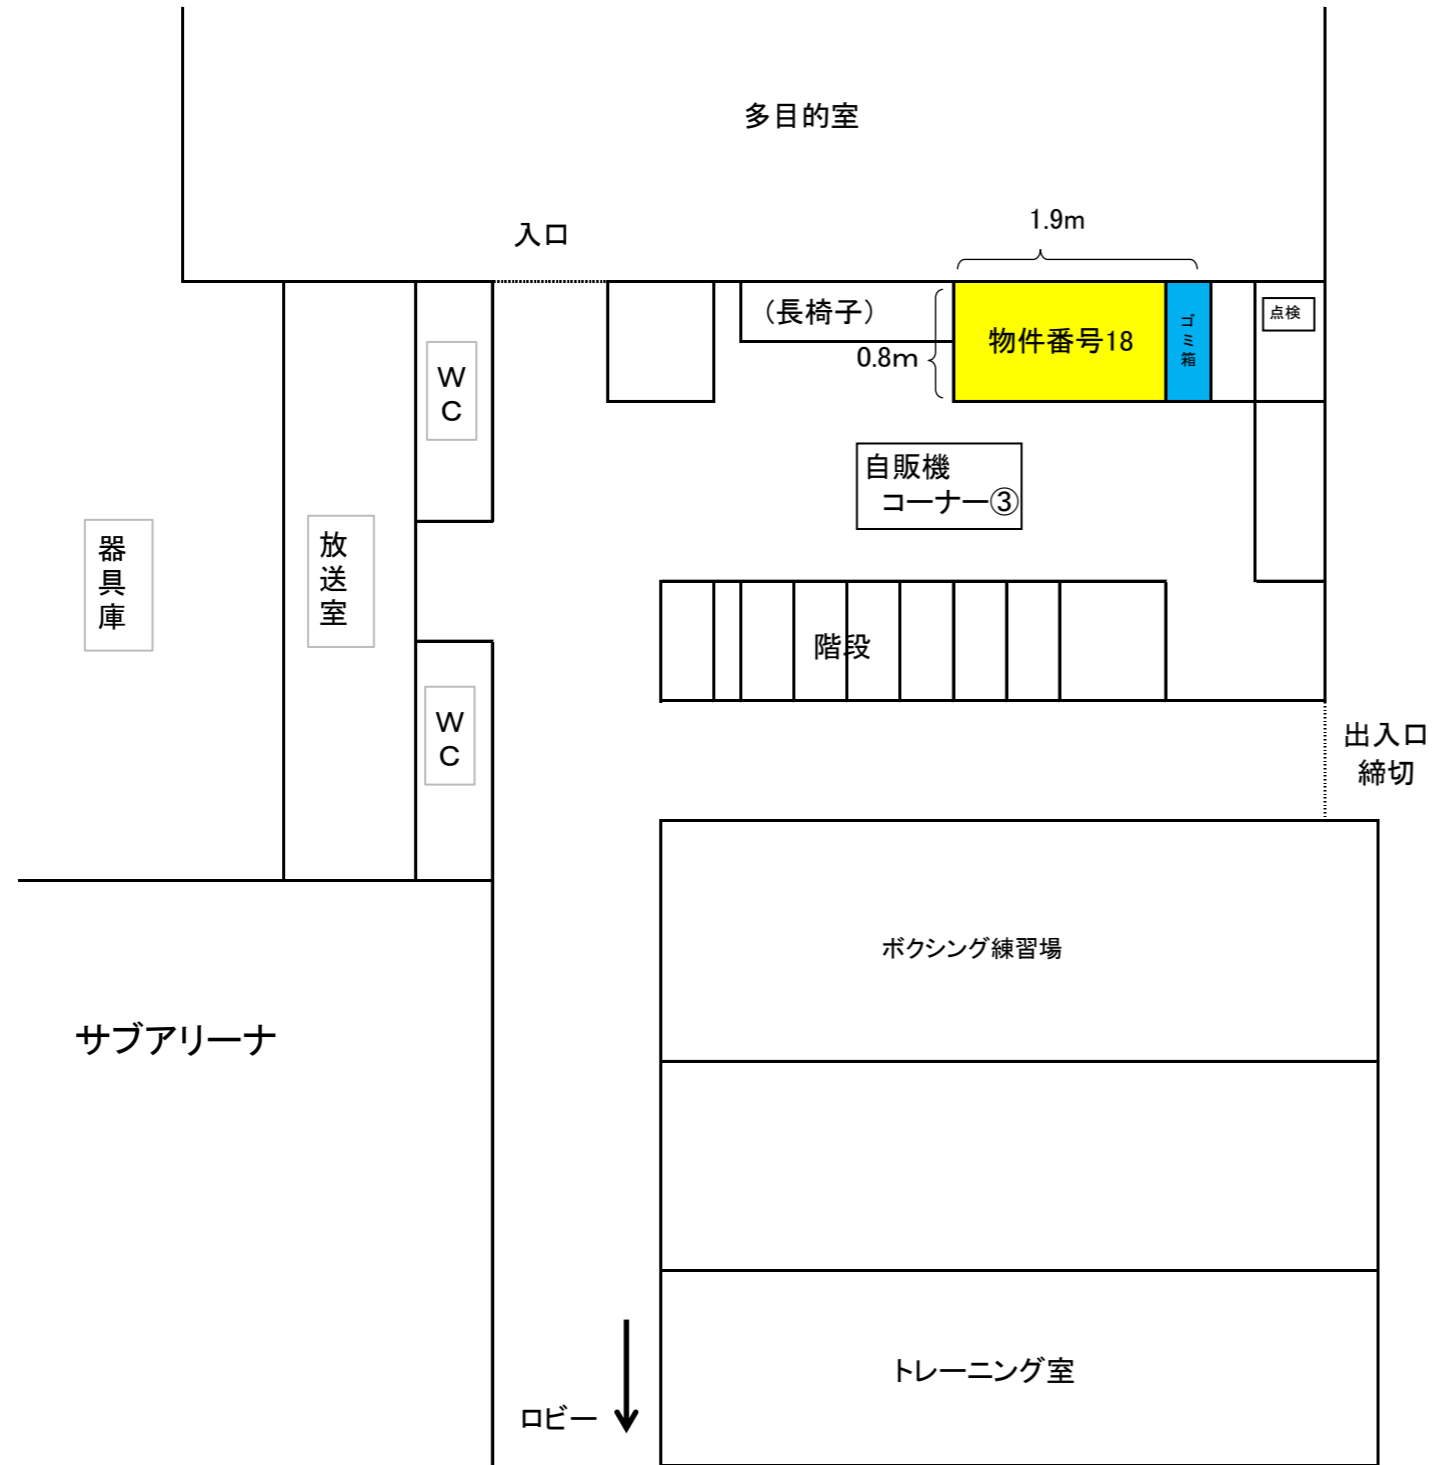

《許可物件番号 5》

自動販売機設置場所位置図

陸上競技場正面左側階段横

《許可物件番号 6》

自動販売機設置場所位置図

陸上競技場正面左側階段横

《許可物件番号 7》
自動販売機設置場所位置図

陸上競技場正面右側階段横

テニスコート管理棟ホール

《許可物件番号 13》
自動販売機設置場所位置図

テニスコート管理棟ホール

《許可物件番号 14》
自動販売機設置場所位置図
体育館1F
自動販売機コーナー①

《許可物件番号 15》

自動販売機設置場所位置図

体育館1F

自動販売機コーナー①

《許可物件番号 16》

自動販売機設置場所位置図

《許可物件番号 17》

自動販売機設置場所位置図

《許可物件番号 18》

自動販売機設置場所位置図

体育館1F サブアリーナ
自動販売機コーナー③

《許可物件番号 19》
 自動販売機設置場所位置図

《許可物件番号 20》
自動販売機設置場所位置図