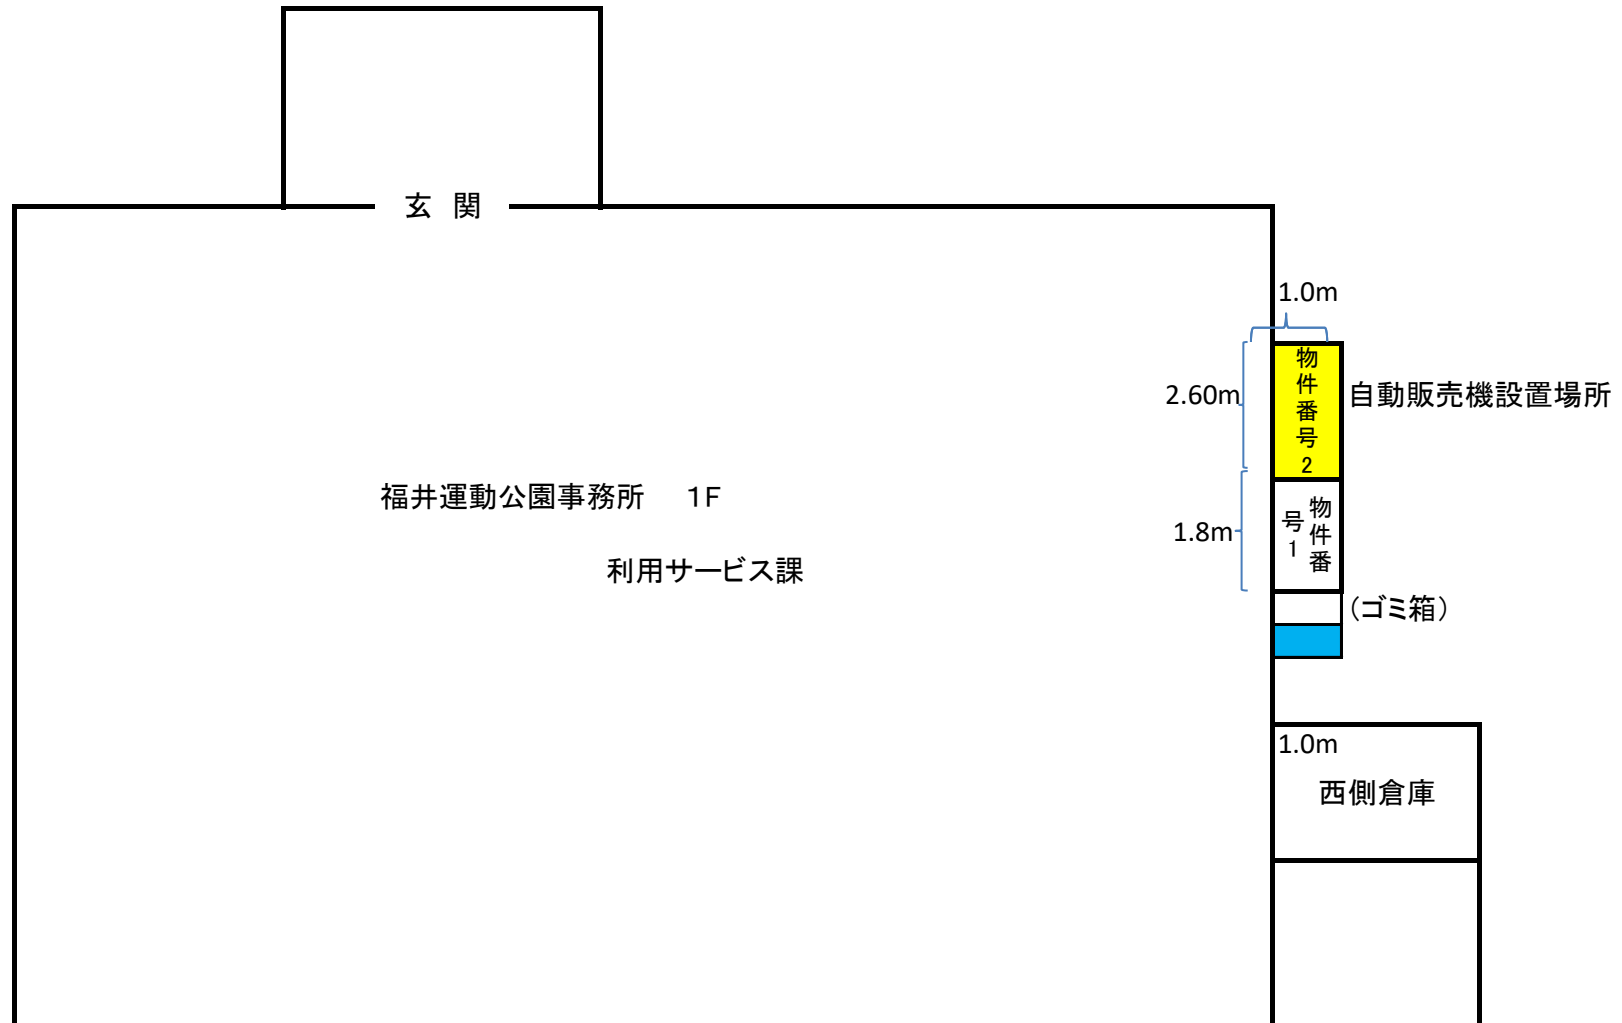

《許可物件番号 1》
自動販売機設置場所位置図

福井運動公園事務所横

《許可物件番号 2》
自動販売機設置場所位置図

福井運動公園事務所横

《許可物件番号 3》
自動販売機設置場所位置図

(駐車場)

《許可物件番号 4》
自動販売機設置場所位置図

(駐車場)

《許可物件番号 20》
自動販売機設置場所位置図