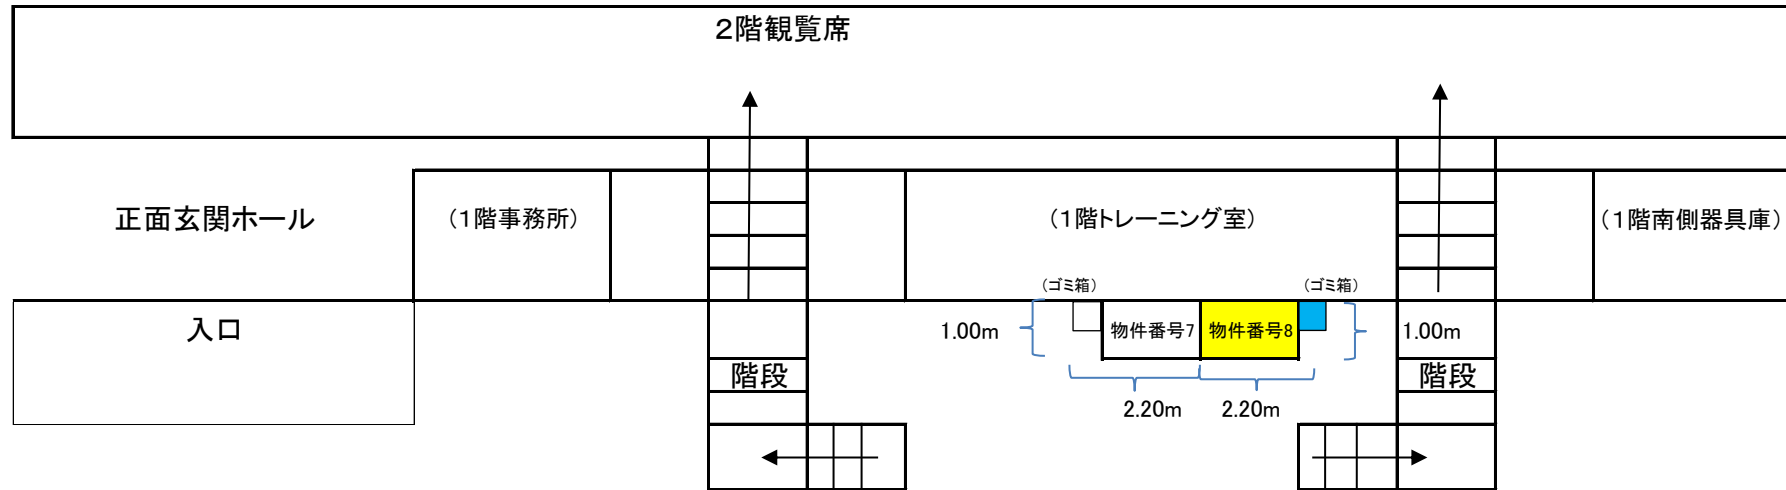

陸上競技場トラック

《許可物件番号 8》

自動販売機設置場所位置図

陸上競技場正面右側階段横

陸上競技場トラック

《許可物件番号 9》
自動販売機設置場所位置図

陸上競技場裏

競技場正面入り口