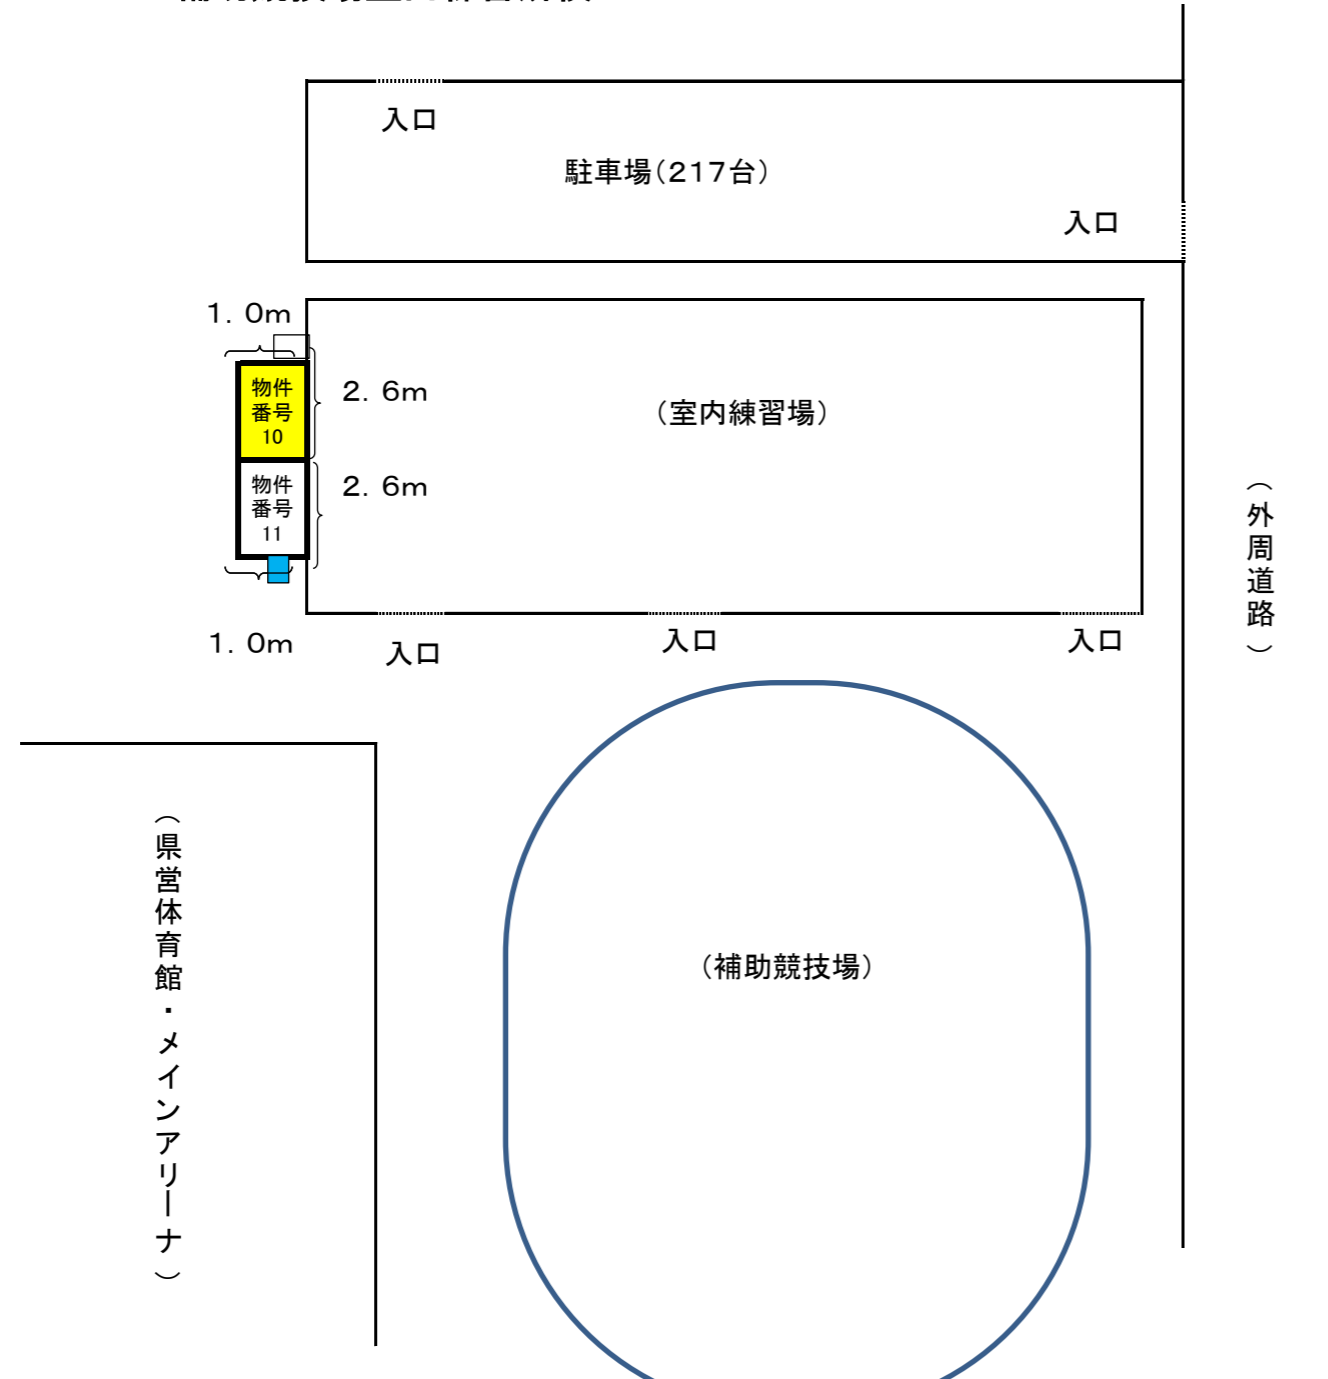

《許可物件番号 10》

自動販売機設置場所位置図

補助競技場室内練習所横