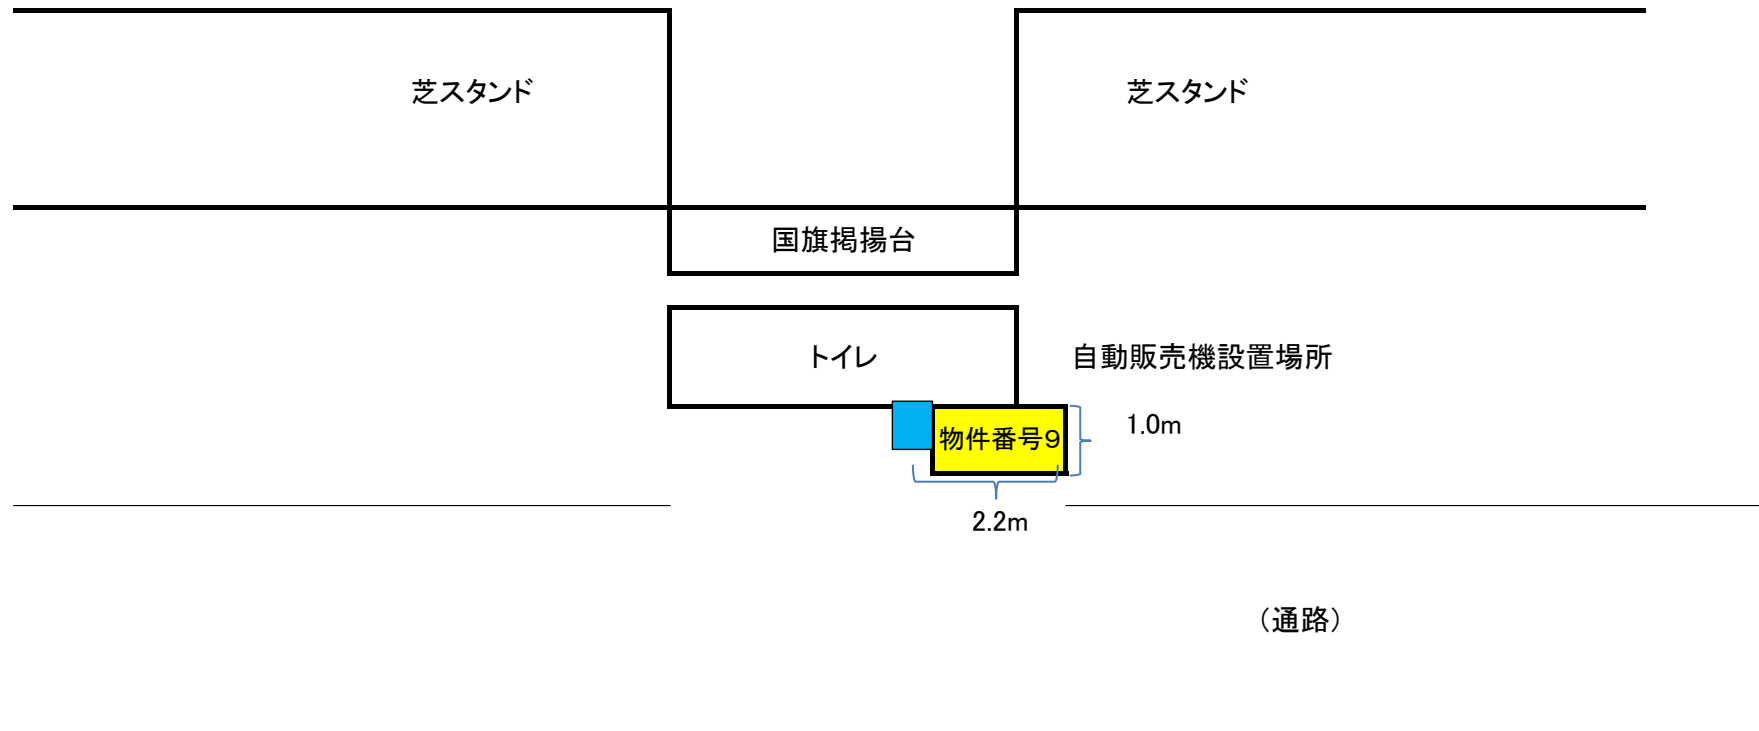

《許可物件番号 9》
自動販売機設置場所位置図

陸上競技場裏

競技場正面入り口

陸上競技場