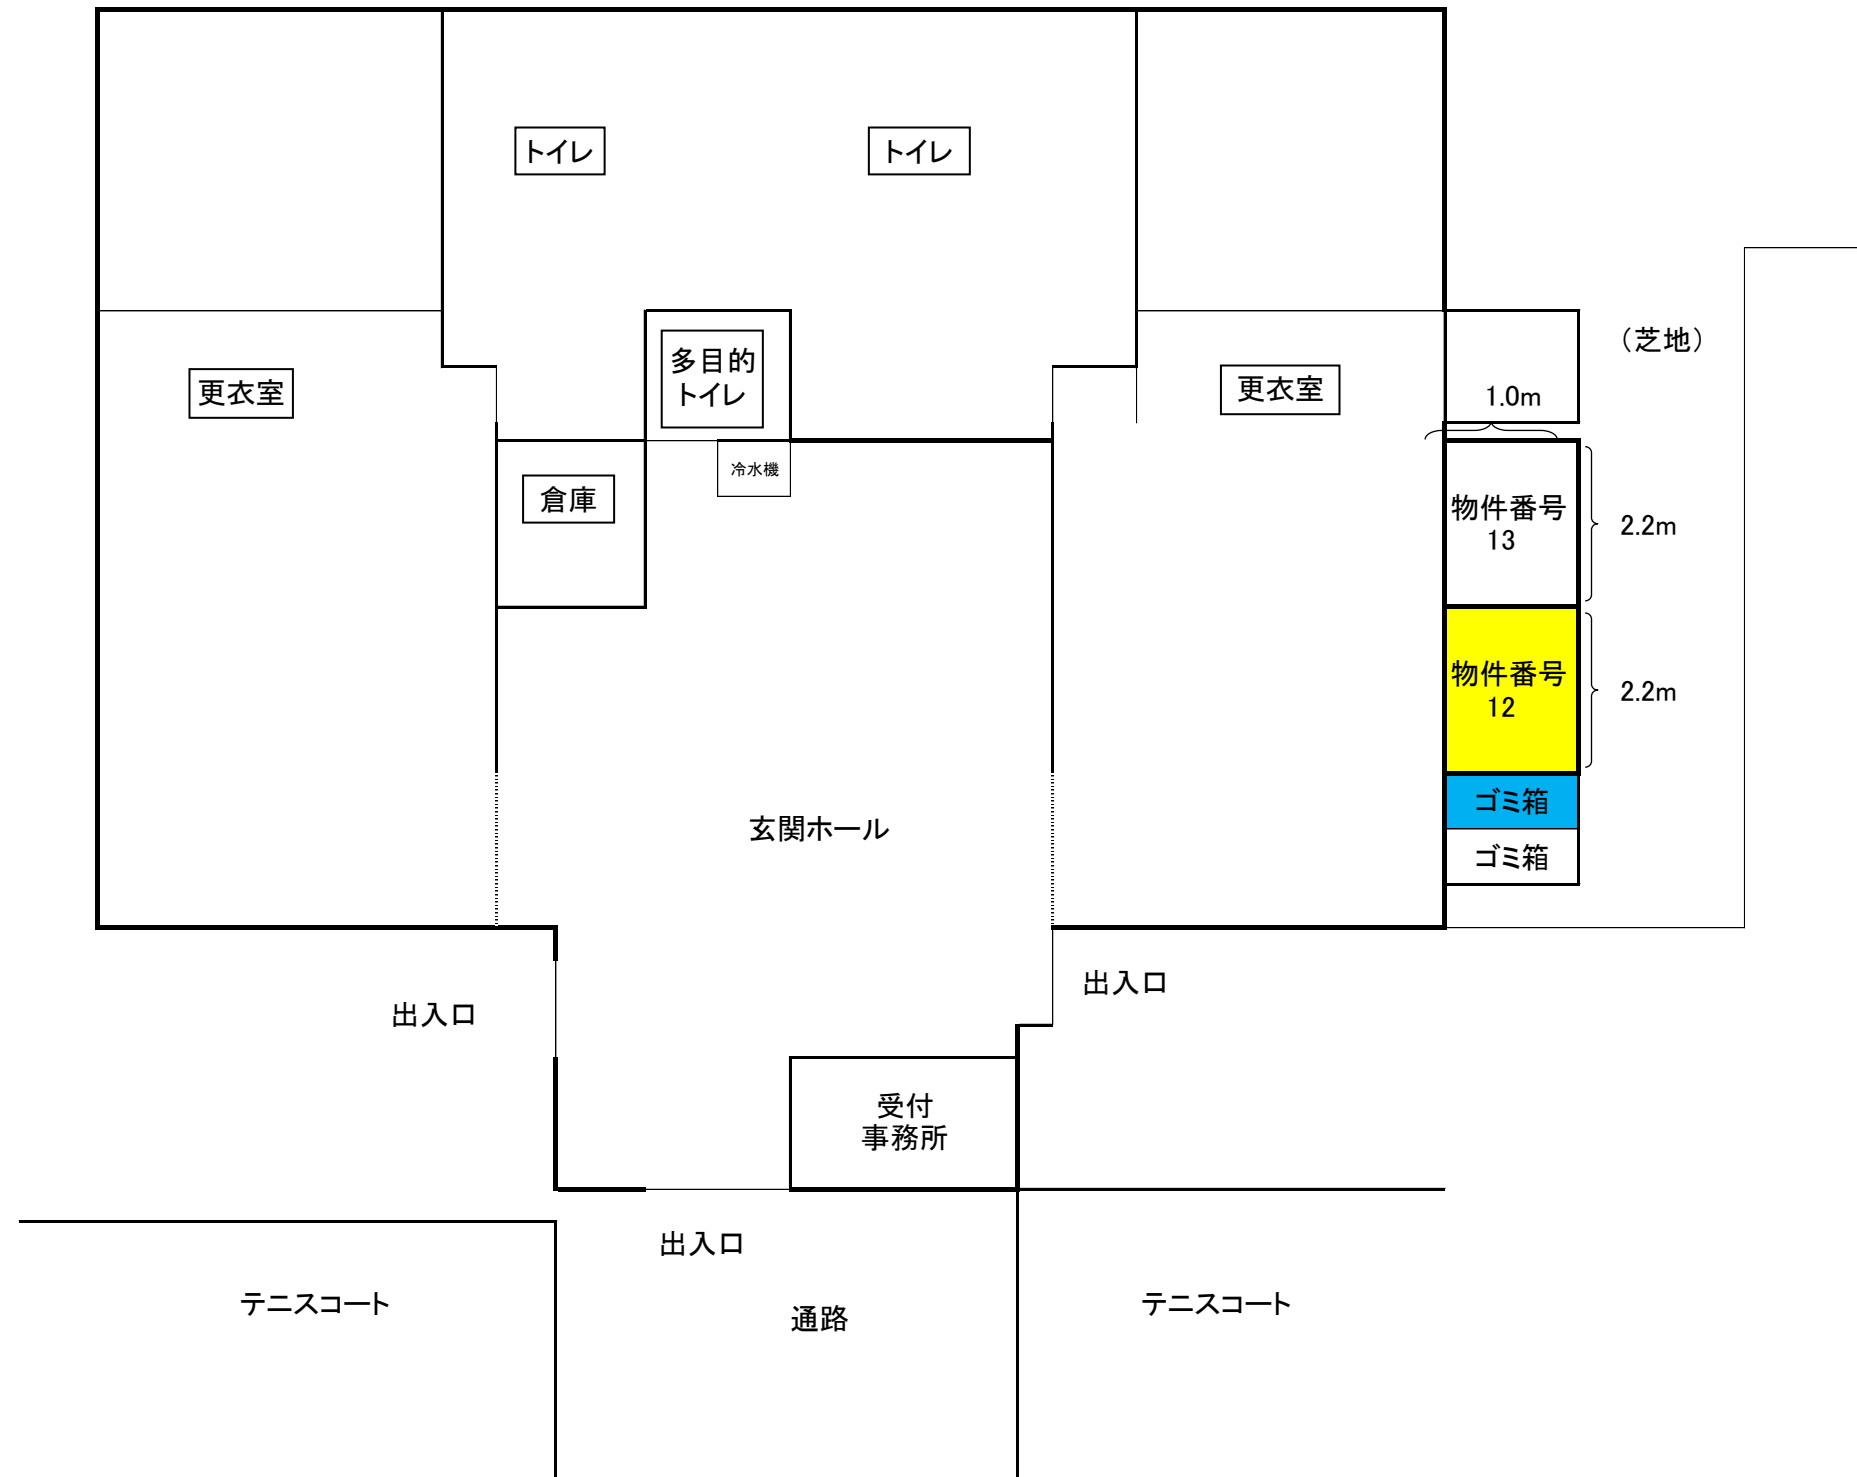

陸上競技場トラック

《許可物件番号 8》

自動販売機設置場所位置図

陸上競技場正面右側階段横

陸上競技場トラック

《許可物件番号 9》
自動販売機設置場所位置図

陸上競技場裏

競技場正面入り口

陸上競技場

《許可物件番号 10》

自動販売機設置場所位置図

補助競技場室内練習所横

《許可物件番号 11》

自動販売機設置場所位置図

補助競技場室内練習所横

《許可物件番号 12》
自動販売機設置場所位置図

テニスコート管理棟ホール

《許可物件番号 13》
自動販売機設置場所位置図

テニスコート管理棟ホール

《許可物件番号 14》
自動販売機設置場所位置図
体育館1F
自動販売機コーナー①

《許可物件番号 15》

自動販売機設置場所位置図

体育館1F

自動販売機コーナー①

《許可物件番号 20》
自動販売機設置場所位置図