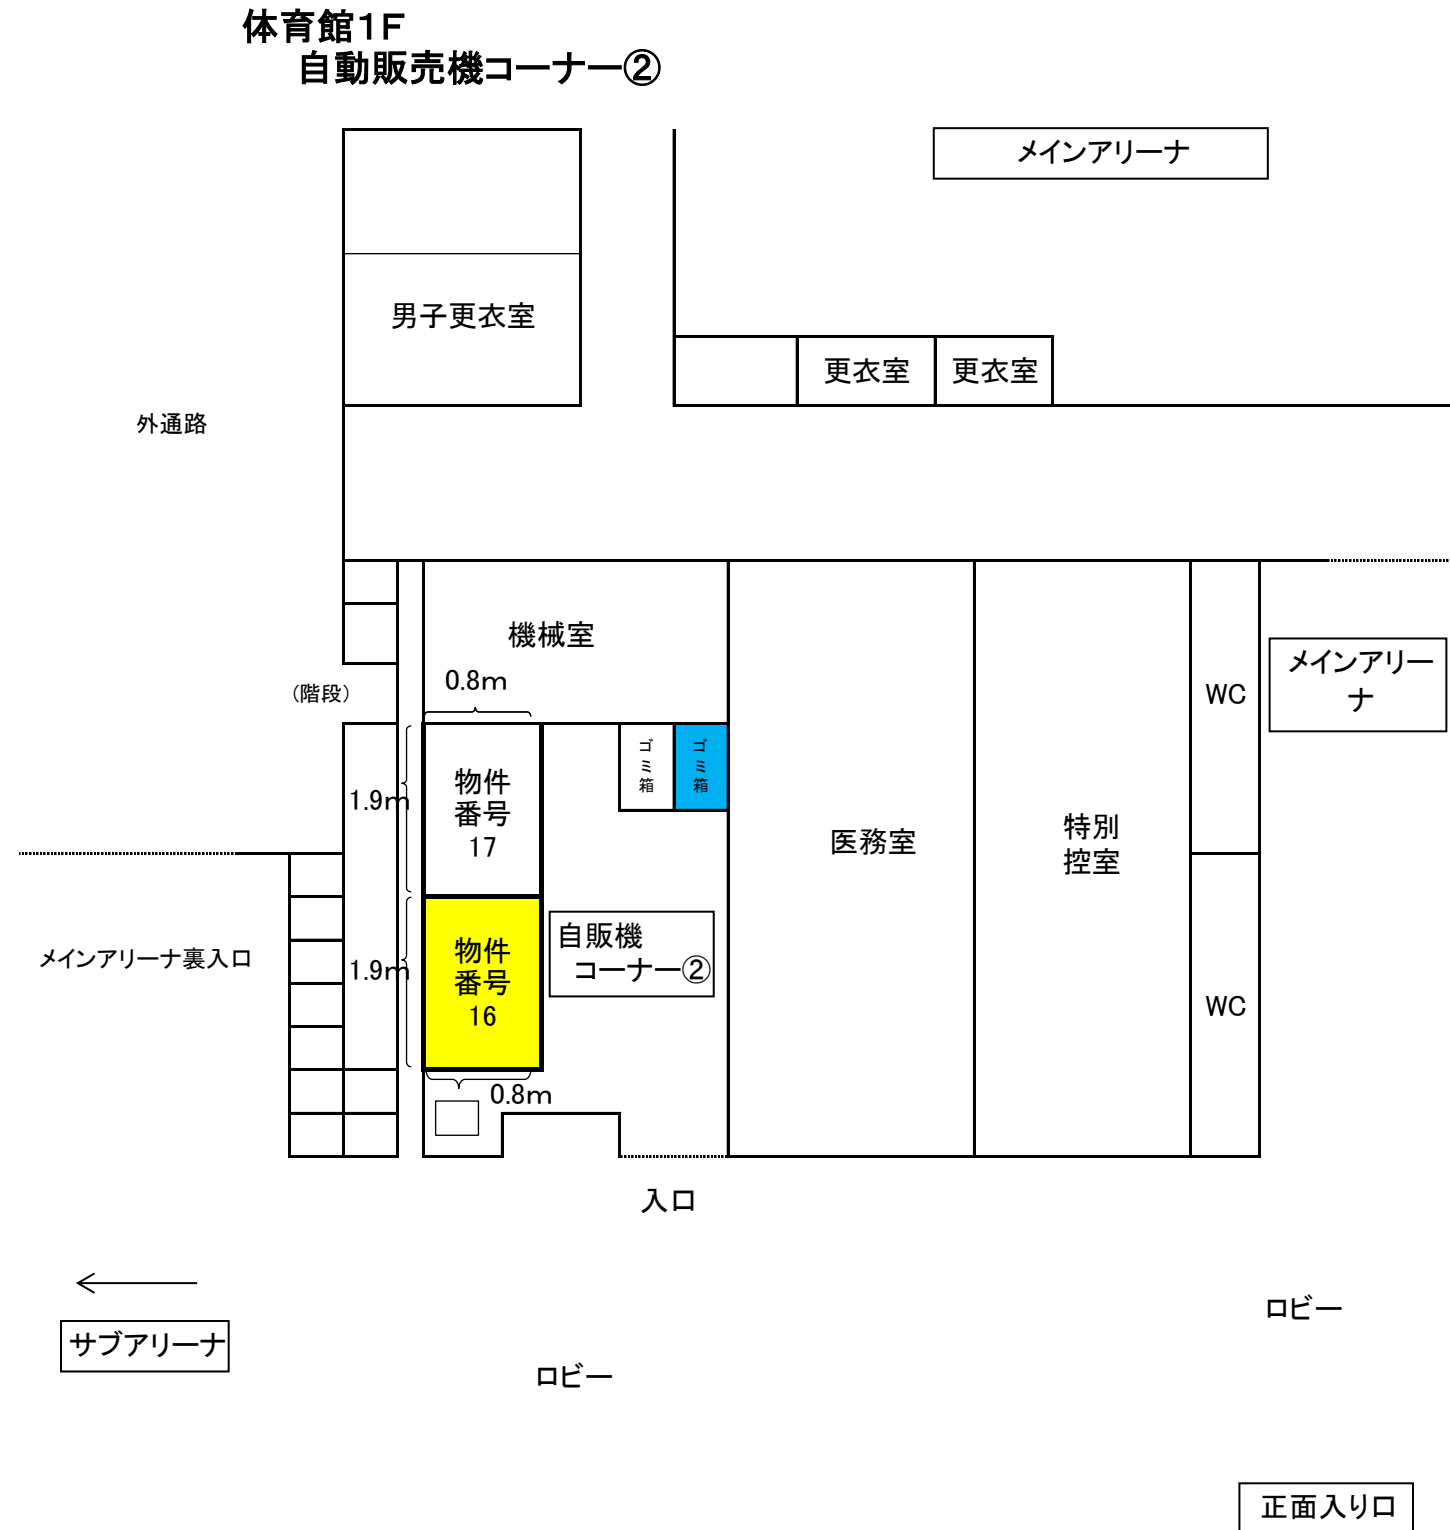

陸上競技場

《許可物件番号 10》

自動販売機設置場所位置図

補助競技場室内練習所横

《許可物件番号 11》

自動販売機設置場所位置図

補助競技場室内練習所横

《許可物件番号 12》
自動販売機設置場所位置図

テニスコート管理棟ホール

《許可物件番号 13》
自動販売機設置場所位置図

テニスコート管理棟ホール

《許可物件番号 14》
自動販売機設置場所位置図
体育館1F
自動販売機コーナー①

《許可物件番号 15》

自動販売機設置場所位置図

体育館1F

自動販売機コーナー①

《許可物件番号 16》

自動販売機設置場所位置図

《許可物件番号 17》

自動販売機設置場所位置図

《許可物件番号 18》

自動販売機設置場所位置図

体育館1F サブアリーナ
自動販売機コーナー③

《許可物件番号 19》
 自動販売機設置場所位置図

《許可物件番号 20》
自動販売機設置場所位置図