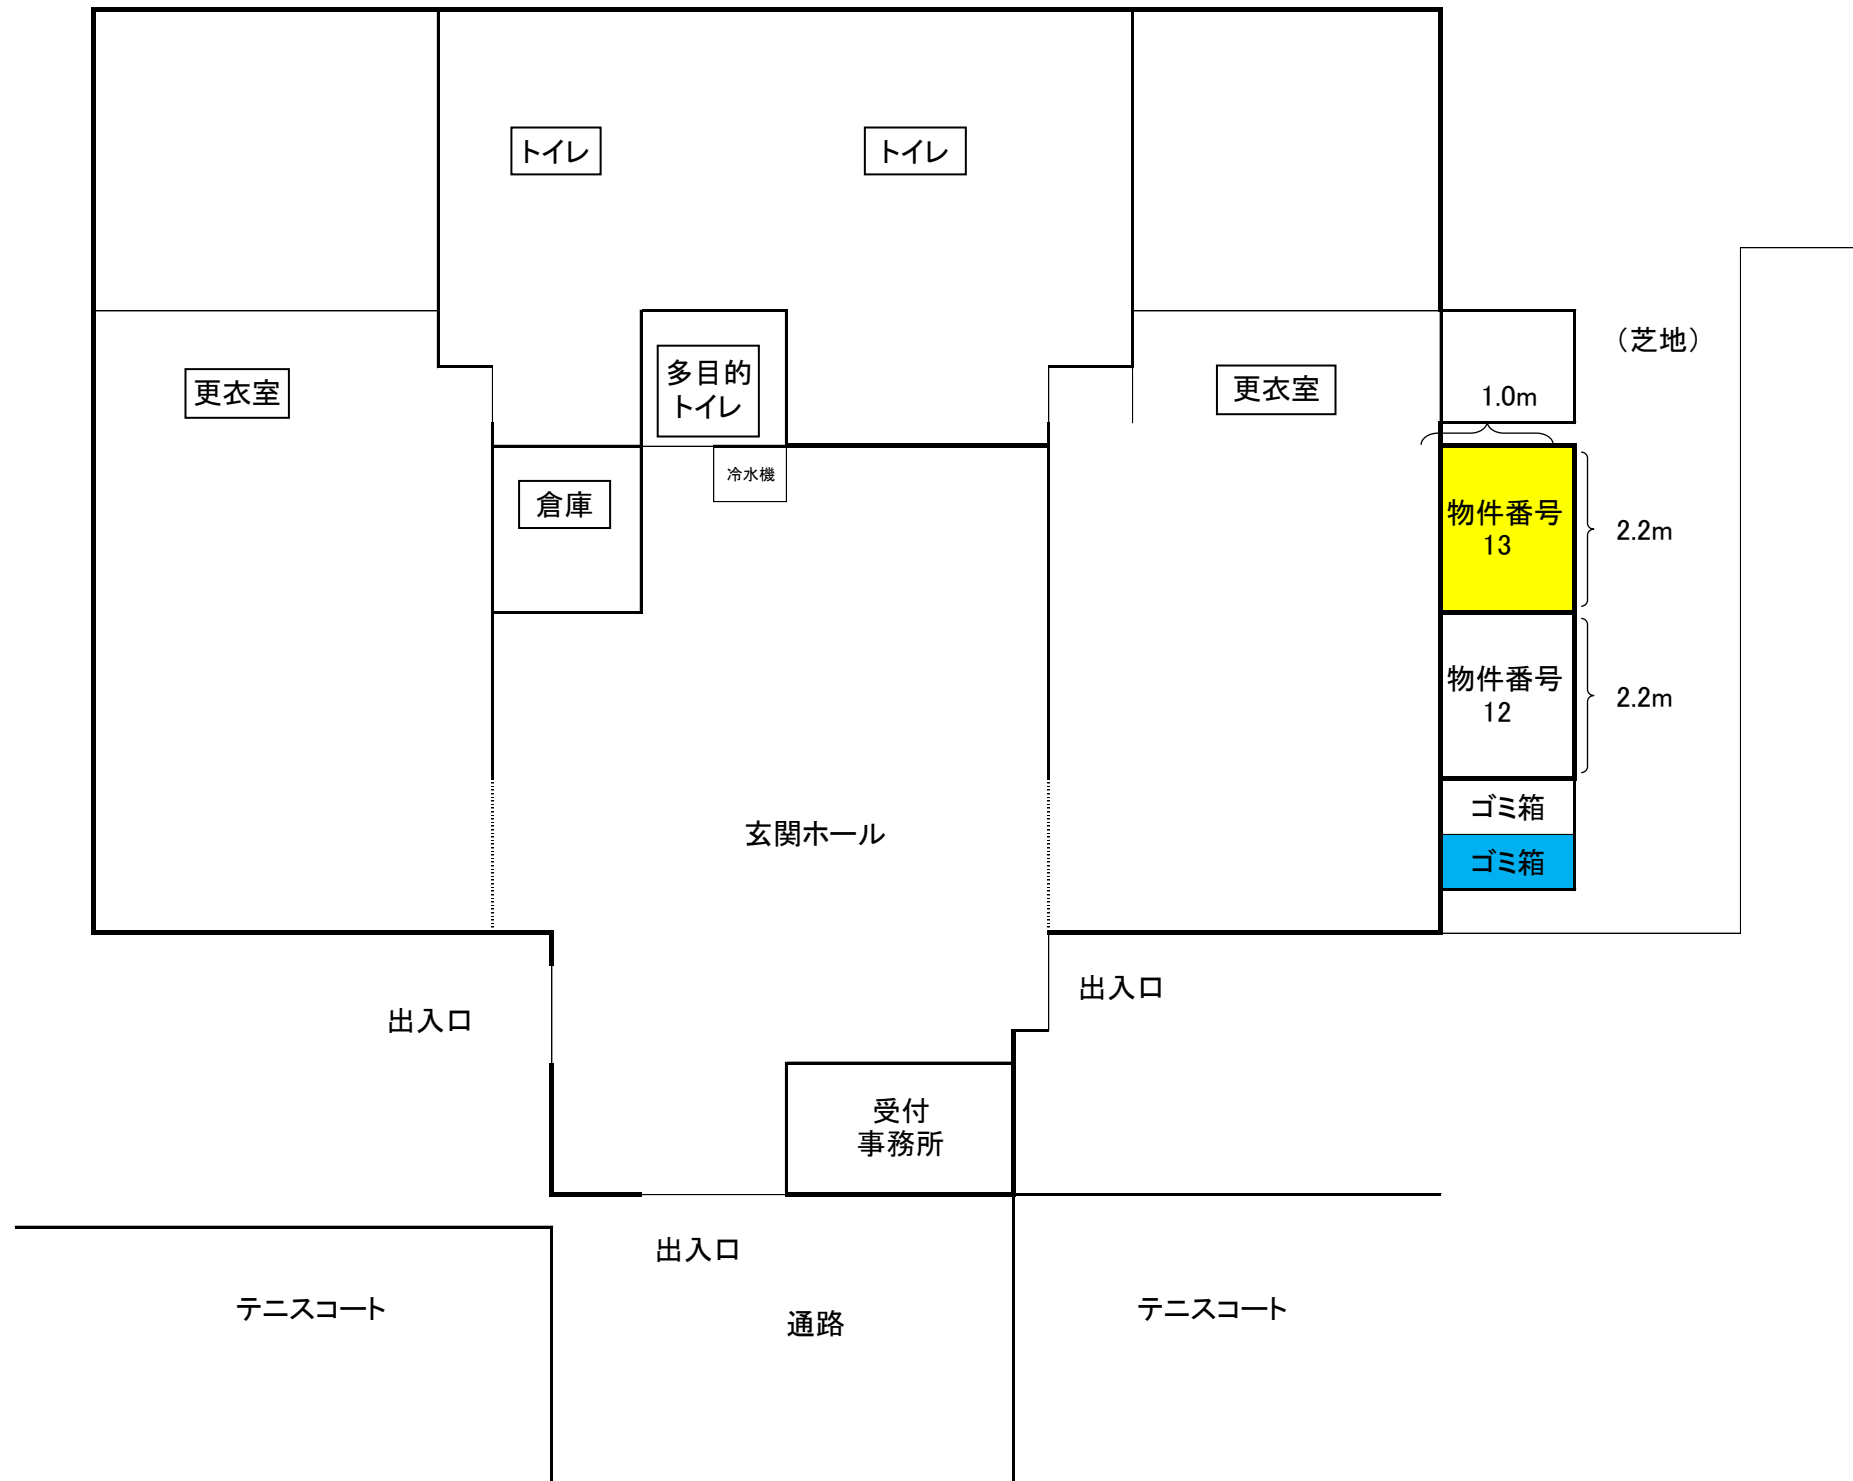

陸上競技場トラック

《許可物件番号 8》

自動販売機設置場所位置図

陸上競技場正面右側階段横

陸上競技場トラック

《許可物件番号 9》
自動販売機設置場所位置図

陸上競技場裏

競技場正面入り口

陸上競技場

《許可物件番号 10》

自動販売機設置場所位置図

補助競技場室内練習所横

《許可物件番号 11》

自動販売機設置場所位置図

補助競技場室内練習所横

《許可物件番号 12》
自動販売機設置場所位置図

テニスコート管理棟ホール

《許可物件番号 13》
自動販売機設置場所位置図

テニスコート管理棟ホール

《許可物件番号 14》
自動販売機設置場所位置図
体育館1F
自動販売機コーナー①

《許可物件番号 15》

自動販売機設置場所位置図

体育館1F

自動販売機コーナー①

《許可物件番号 20》
自動販売機設置場所位置図