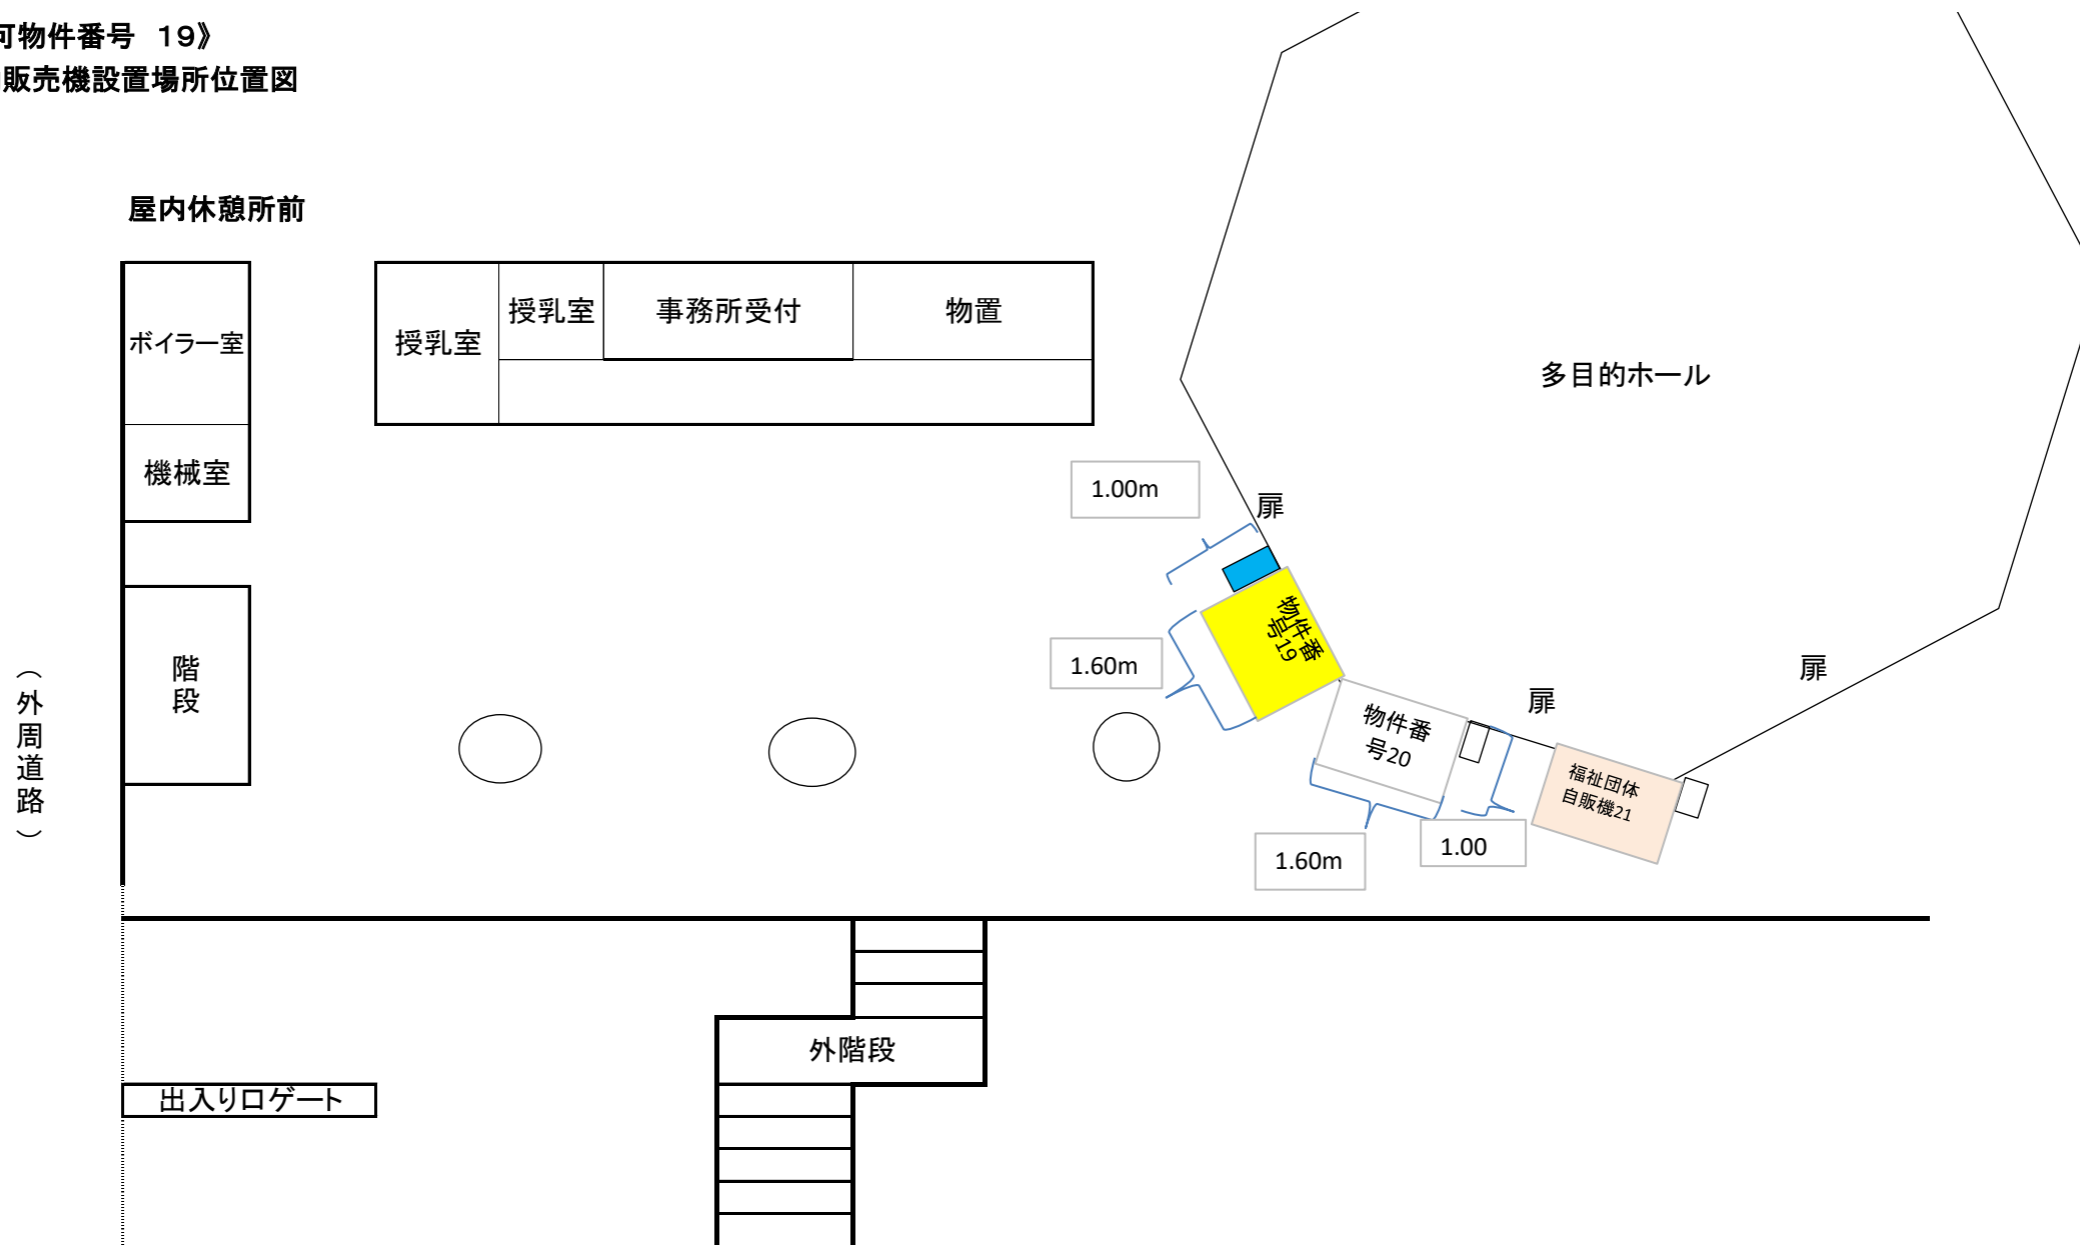

テニスコート管理棟ホール

《許可物件番号 13》
自動販売機設置場所位置図

テニスコート管理棟ホール

《許可物件番号 14》
自動販売機設置場所位置図
体育館1F
自動販売機コーナー①

《許可物件番号 15》

自動販売機設置場所位置図

体育館1F

自動販売機コーナー①

《許可物件番号 16》

自動販売機設置場所位置図

《許可物件番号 17》

自動販売機設置場所位置図

《許可物件番号 18》

自動販売機設置場所位置図

体育館1F サブアリーナ
自動販売機コーナー③

《許可物件番号 19》
 自動販売機設置場所位置図

《許可物件番号 20》
自動販売機設置場所位置図