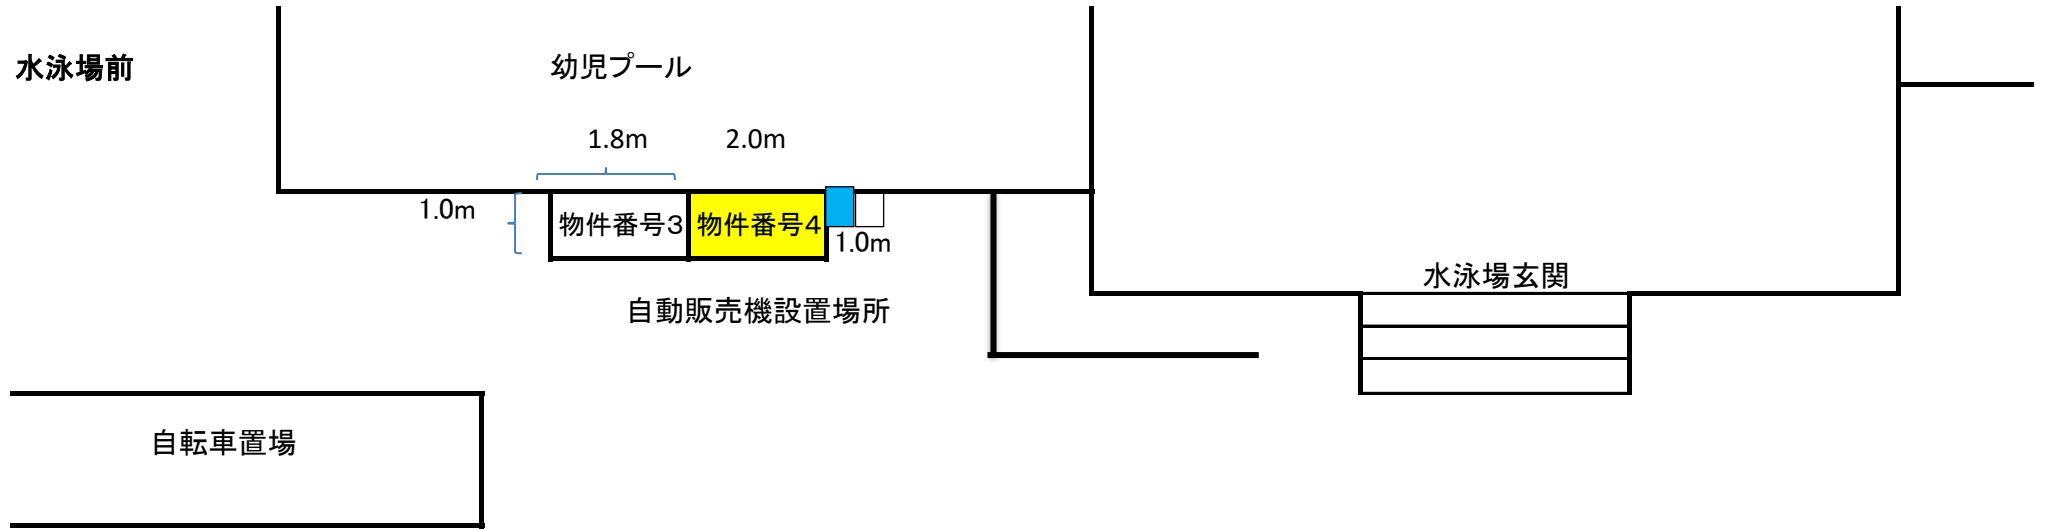

《許可物件番号 1》
自動販売機設置場所位置図

福井運動公園事務所横

《許可物件番号 2》
自動販売機設置場所位置図

福井運動公園事務所横

《許可物件番号 3》
自動販売機設置場所位置図

(駐車場)

《許可物件番号 4》
自動販売機設置場所位置図

(駐車場)