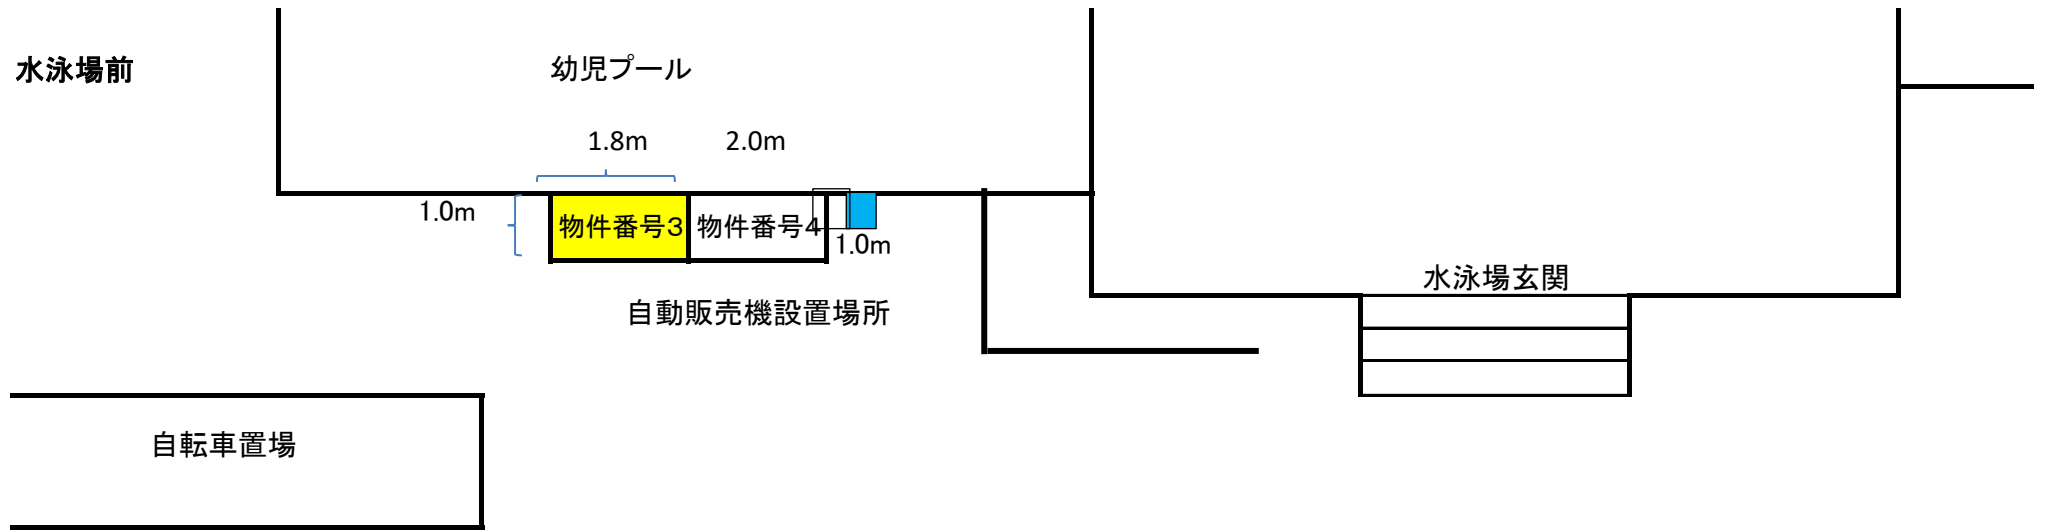

《許可物件番号 1》
自動販売機設置場所位置図

福井運動公園事務所横

《許可物件番号 2》
自動販売機設置場所位置図

福井運動公園事務所横

《許可物件番号 3》
自動販売機設置場所位置図

(駐車場)

《許可物件番号 4》
自動販売機設置場所位置図

(駐車場)