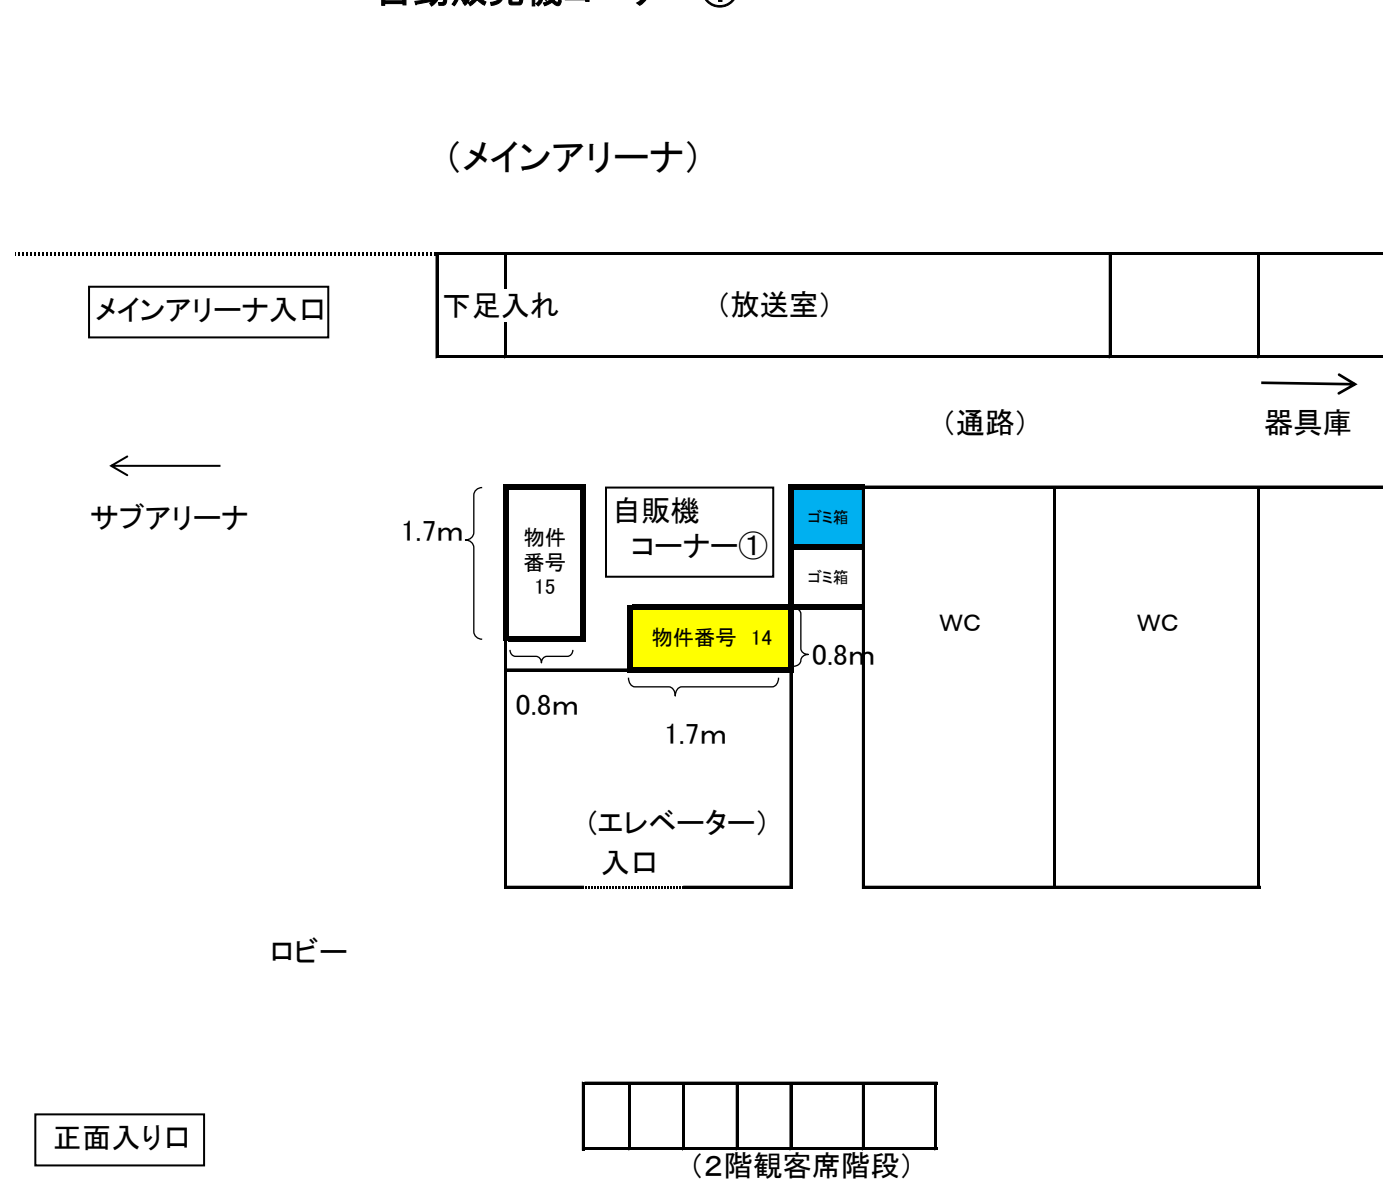

テニスコート管理棟ホール

《許可物件番号 13》
自動販売機設置場所位置図

テニスコート管理棟ホール

《許可物件番号 14》
自動販売機設置場所位置図
体育館1F
自動販売機コーナー①

《許可物件番号 15》

自動販売機設置場所位置図

体育館1F

自動販売機コーナー①

《許可物件番号 20》
自動販売機設置場所位置図