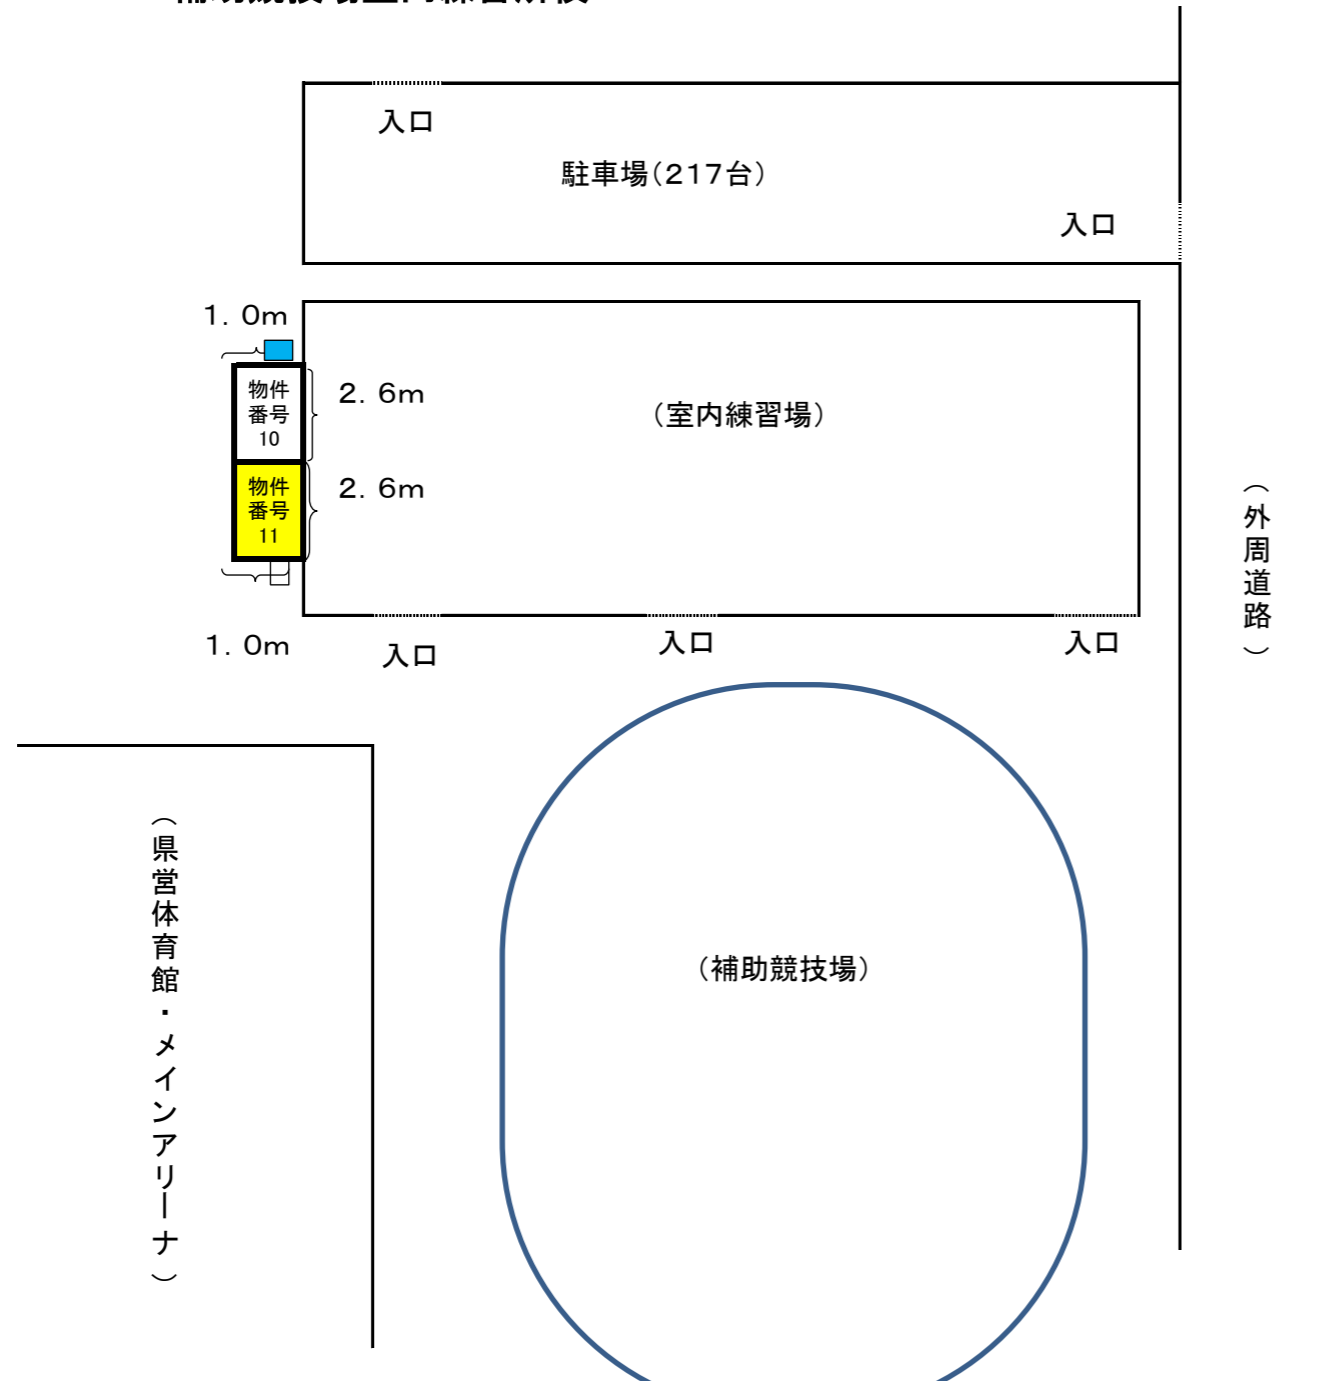

陸上競技場

《許可物件番号 10》

自動販売機設置場所位置図

補助競技場室内練習所横

《許可物件番号 11》

自動販売機設置場所位置図

補助競技場室内練習所横

《許可物件番号 12》
自動販売機設置場所位置図