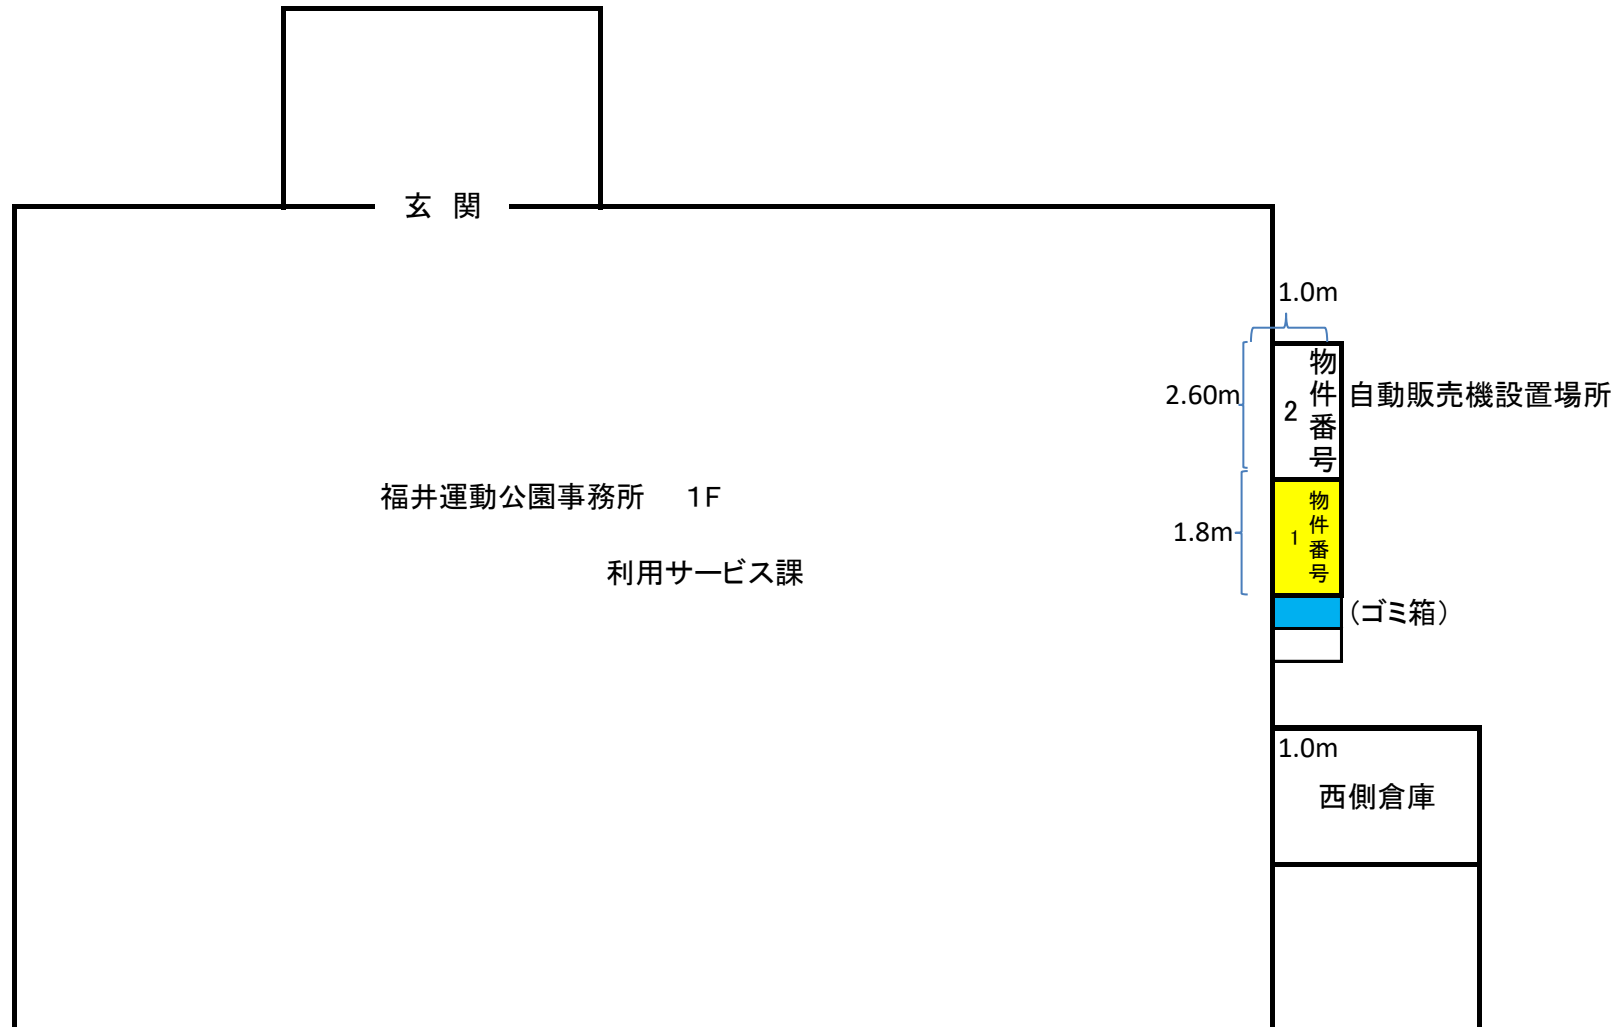

《許可物件番号 1》
自動販売機設置場所位置図

福井運動公園事務所横

《許可物件番号 2》
自動販売機設置場所位置図

福井運動公園事務所横

《許可物件番号 3》
自動販売機設置場所位置図

(駐車場)

《許可物件番号 4》
自動販売機設置場所位置図

(駐車場)

《許可物件番号 20》
自動販売機設置場所位置図