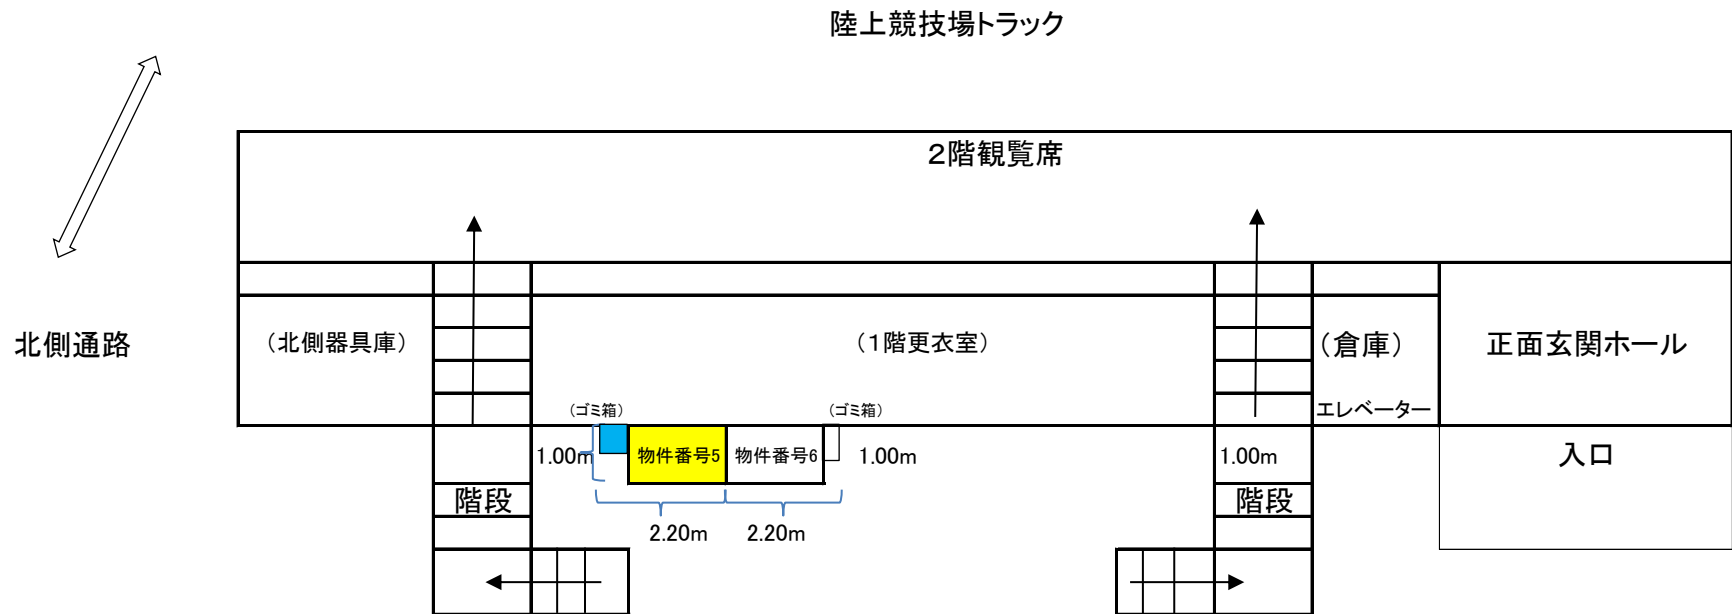

《許可物件番号 1》
自動販売機設置場所位置図

福井運動公園事務所横

《許可物件番号 2》
自動販売機設置場所位置図

福井運動公園事務所横

《許可物件番号 3》
自動販売機設置場所位置図

(駐車場)

《許可物件番号 4》
自動販売機設置場所位置図

(駐車場)

《許可物件番号 5》

自動販売機設置場所位置図

陸上競技場正面左側階段横

《許可物件番号 6》

自動販売機設置場所位置図

陸上競技場正面左側階段横

《許可物件番号 7》
自動販売機設置場所位置図

陸上競技場正面右側階段横

《許可物件番号 20》
自動販売機設置場所位置図