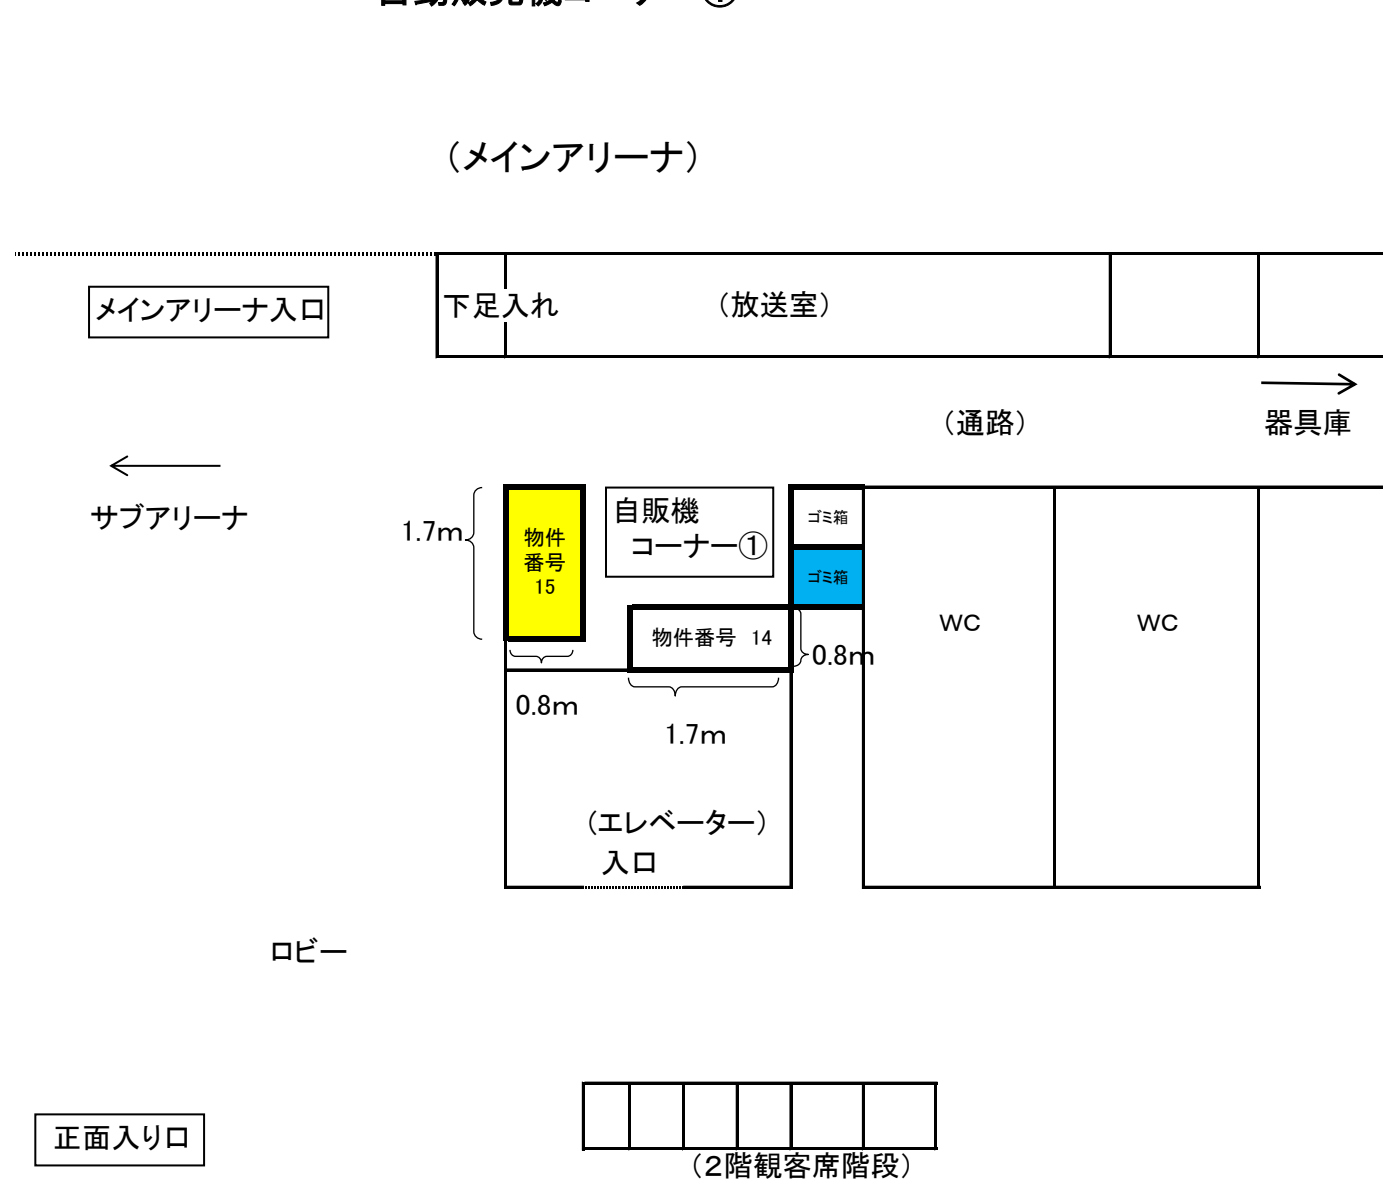

テニスコート管理棟ホール

《許可物件番号 13》
自動販売機設置場所位置図

テニスコート管理棟ホール

《許可物件番号 14》
自動販売機設置場所位置図
体育館1F
自動販売機コーナー①

《許可物件番号 15》

自動販売機設置場所位置図

体育館1F

自動販売機コーナー①

《許可物件番号 20》
自動販売機設置場所位置図