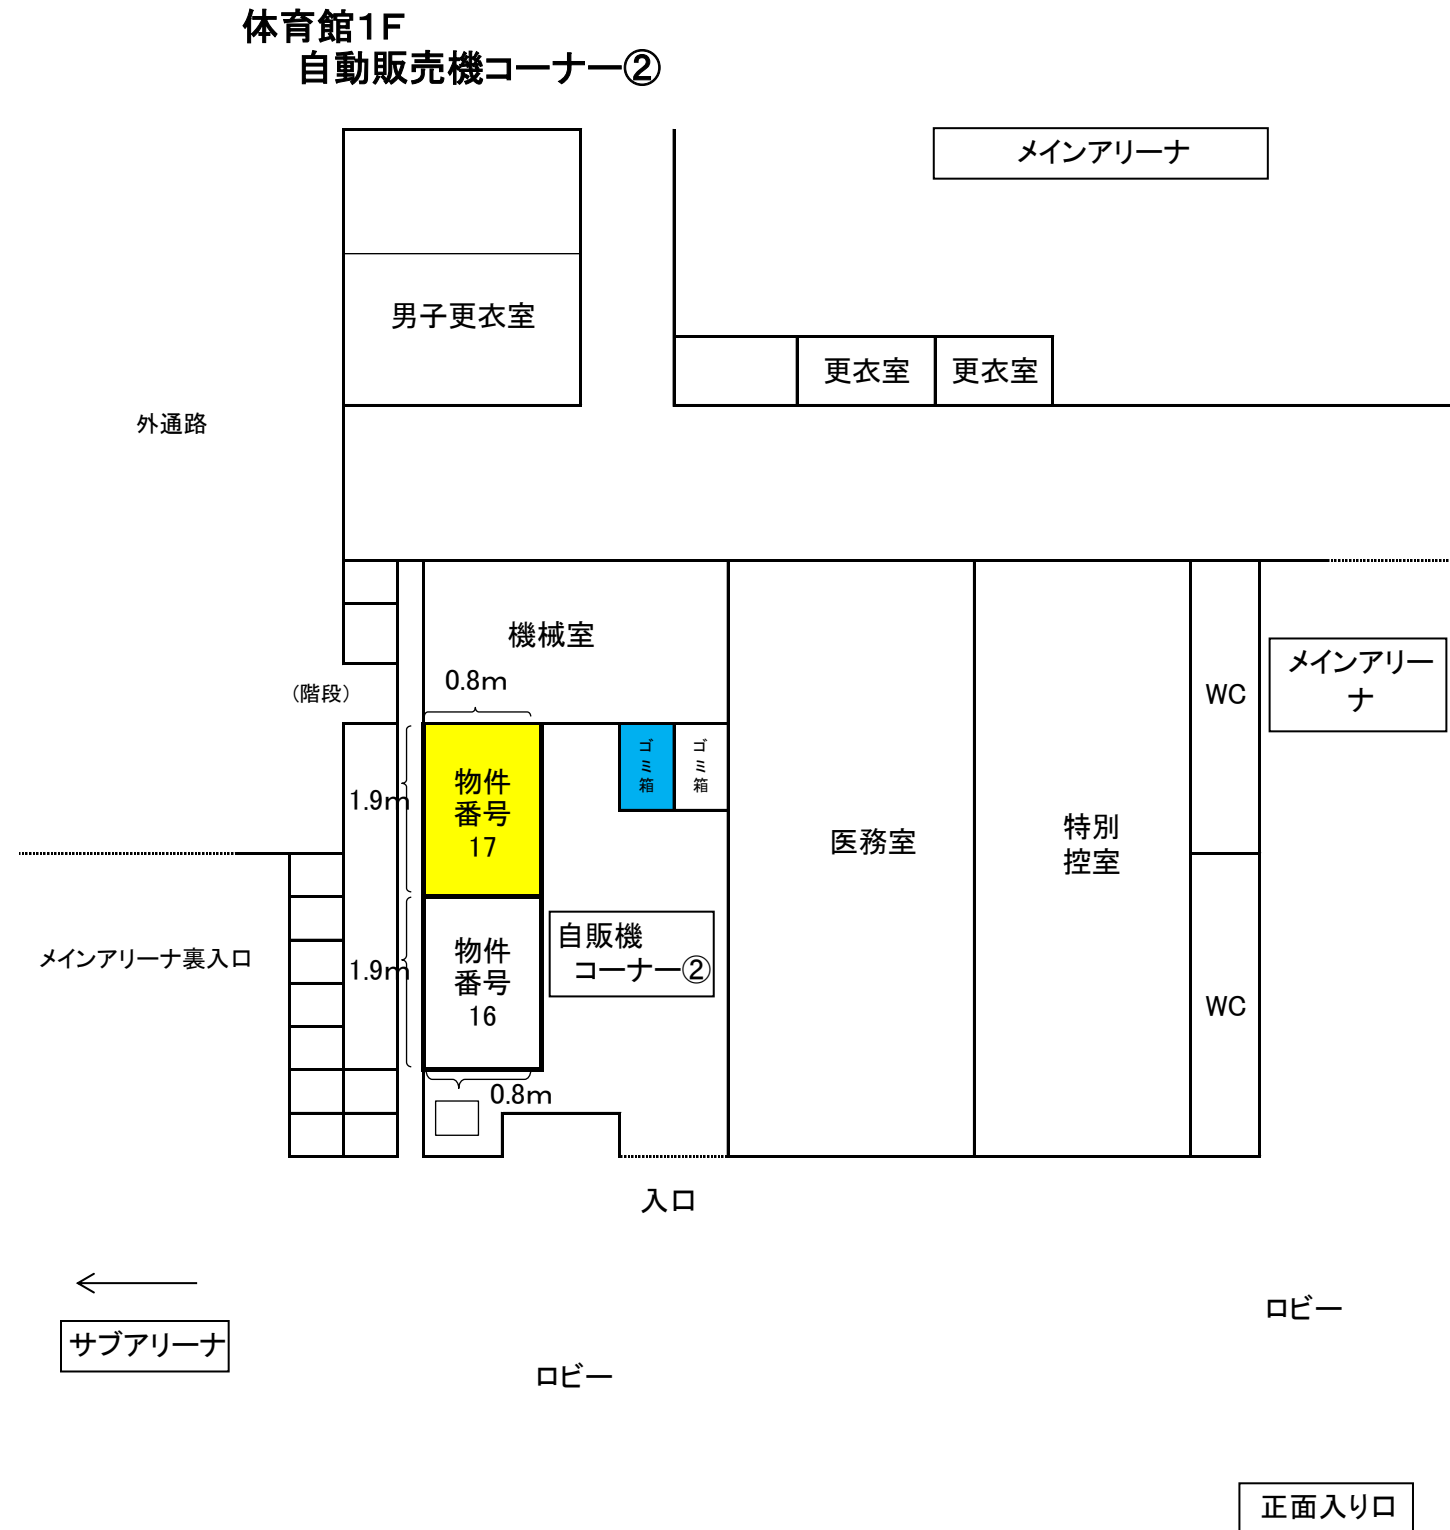

陸上競技場

《許可物件番号 10》

自動販売機設置場所位置図

補助競技場室内練習所横

《許可物件番号 11》

自動販売機設置場所位置図

補助競技場室内練習所横

《許可物件番号 12》
自動販売機設置場所位置図

テニスコート管理棟ホール

《許可物件番号 13》
自動販売機設置場所位置図

テニスコート管理棟ホール

《許可物件番号 14》
自動販売機設置場所位置図
体育館1F
自動販売機コーナー①

《許可物件番号 15》

自動販売機設置場所位置図

体育館1F

自動販売機コーナー①

《許可物件番号 16》

自動販売機設置場所位置図

《許可物件番号 17》

自動販売機設置場所位置図

《許可物件番号 18》

自動販売機設置場所位置図

体育館1F サブアリーナ
自動販売機コーナー③

《許可物件番号 19》
 自動販売機設置場所位置図

《許可物件番号 20》
自動販売機設置場所位置図