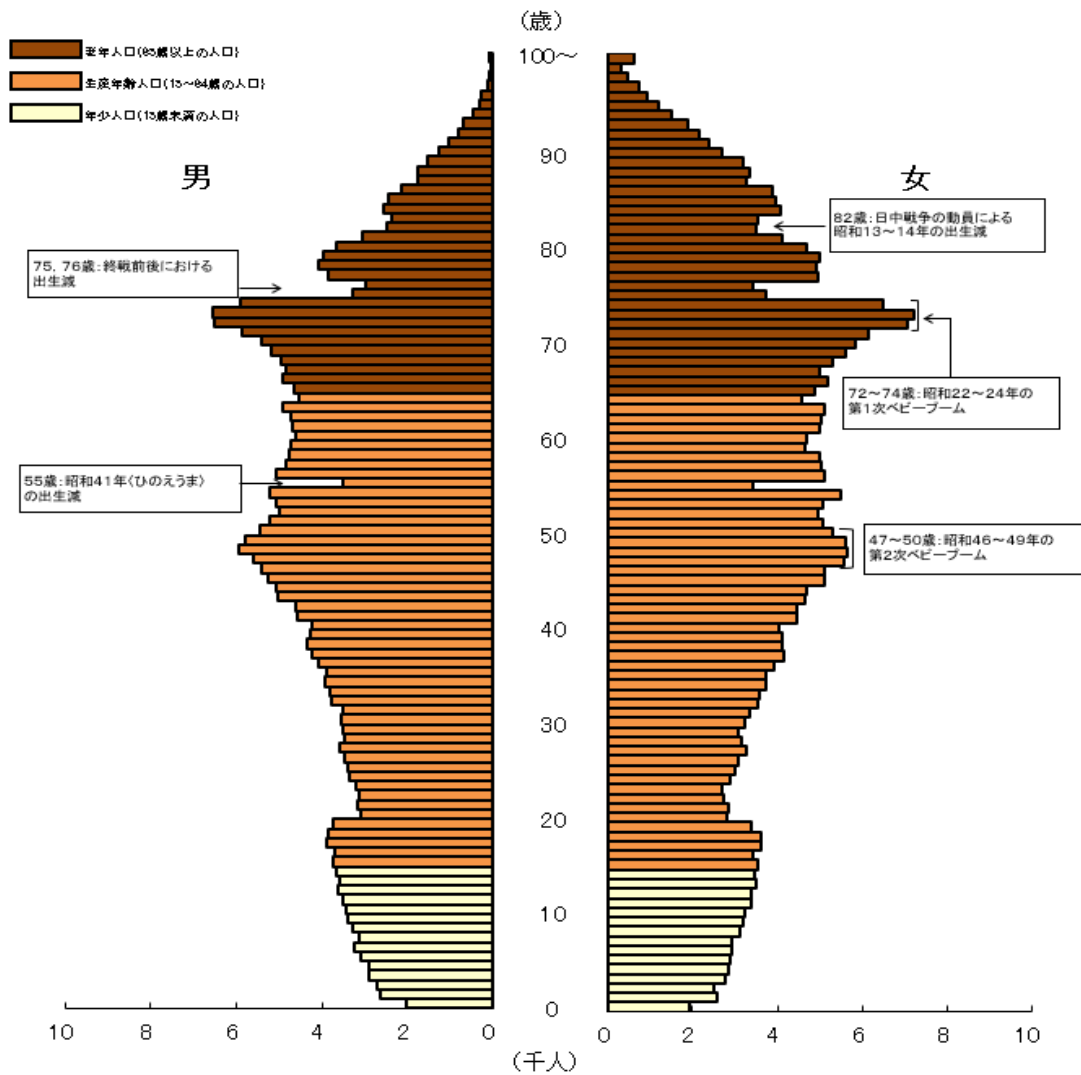

参考 福井県の人口ピラミッド（令和3年10月1日現在）

利用上の注意

人口および世帯数は、各年10月1日現在の数字であり、国勢調査実施年についてはその結果を、それ以外の年については、国勢調査の結果にその後1年間の自然増減数（出生数－死亡数）および社会増減数（転入者数－転出者数）を加えたものを掲載しています。