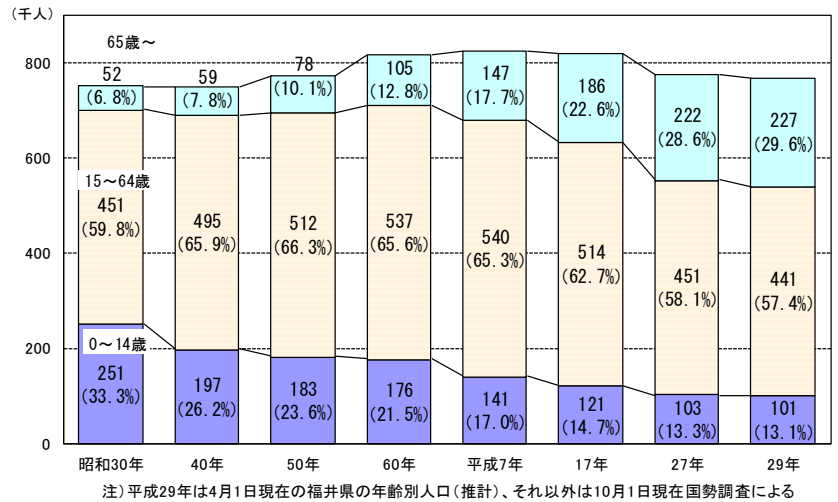

表1 こどもの数と割合の昨年との比較

		平成29年 4月1日現在	平成28年 4月1日現在	対前年増減数
こどもの数 (千人)	計	100.5	102.0	△ 1.5
	男	51.6	52.3	△ 0.7
	女	49.0	49.7	△ 0.7
総人口 (千人)	計	778.6	783.0	△ 4.4
	男	377.7	379.7	△ 2.0
	女	400.9	403.4	△ 2.5
総人口に占める こどもの割合(注)		13.1%	13.2%	△ 0.1ポイント

資料：県政策統計・情報課「福井県の年齢別人口（推計）」
平成29年4月1日現在
注）年齢不詳9,937人を除いて算出

図1 年齢3区分人口と割合の推移

図2 都道府県別子供の割合（平成28年10月1日現在）

※資料：総務省「人口推計」平成28年10月1日現在