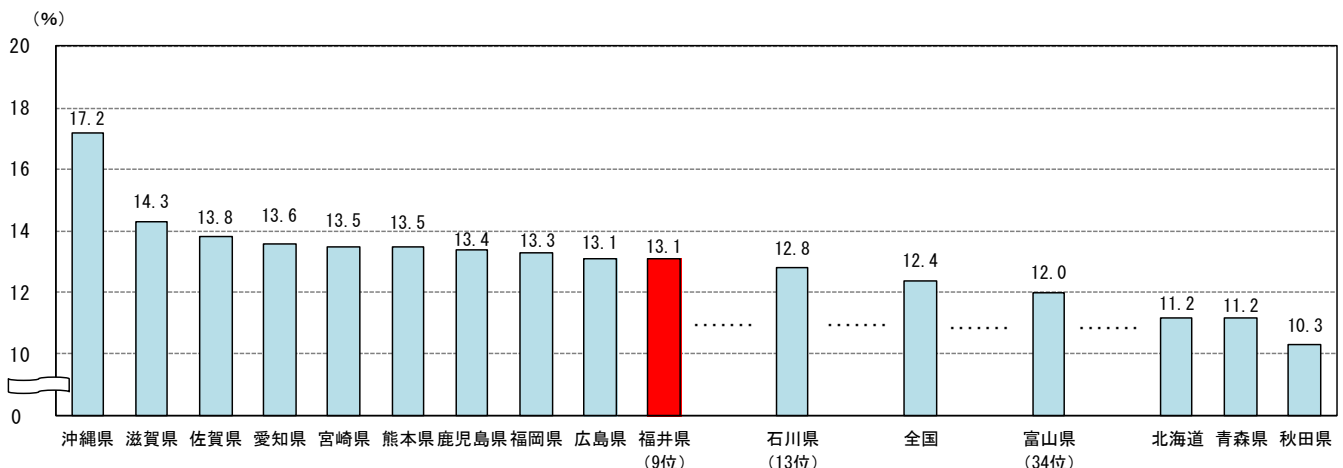

表1 こどもの数と割合の昨年との比較

		平成29年 4月1日現在	平成28年 4月1日現在	対前年増減数
こどもの数 (千人)	計	100.5	102.0	△ 1.5
	男	51.6	52.3	△ 0.7
	女	49.0	49.7	△ 0.7
総人口 (千人)	計	778.6	783.0	△ 4.4
	男	377.7	379.7	△ 2.0
	女	400.9	403.4	△ 2.5
総人口に占める こどもの割合(注)		13.1%	13.2%	△ 0.1ポイント

資料：県政策統計・情報課「福井県の年齢別人口（推計）」
平成29年4月1日現在
注）年齢不詳9,937人を除いて算出

図1 年齢3区分人口と割合の推移

図2 都道府県別子供の割合（平成28年10月1日現在）

※資料：総務省「人口推計」平成28年10月1日現在