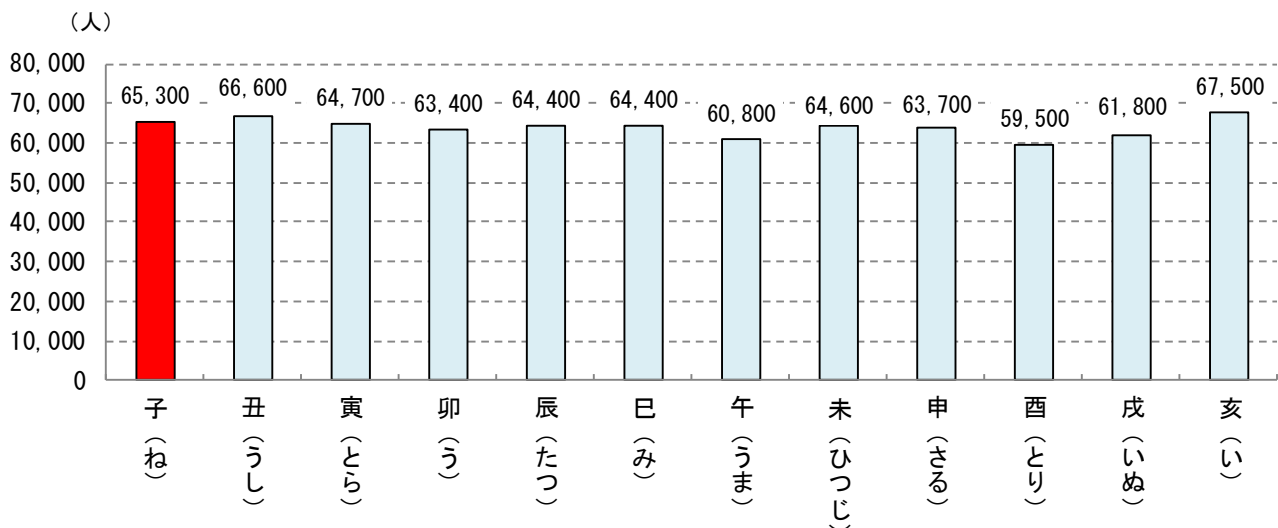

福井県の「子年生まれ」の人口 — 令和2年 新年にちなんで —

R 1 . 1 2 . 2 6

福井県地域戦略部統計情報課

県では、新年を迎えるに当たり、令和2年1月1日における県内の「子年生まれ」の人口を推計しました。

【福井県の子年生まれは65,300人】

- 令和2年1月1日の「子年生まれ」の人口は65,300人で、県総人口（766,700人）に占める割合は8.5%となっており、十二支別にみると、子年生まれが3位となっている。
- 男女別にみると、男性は31,700人、女性は33,600人で、女性が男性より1,900人多い。
- 出生年別にみると、昭和23年生まれ（令和2年に72歳になる人）が14,400人で最も多い。

図1 十二支別人口（推計）

図2 出生年別子年生まれの人口（推計）

※今回の人口推計は平成27年国勢調査の結果を基に推計したものである。

※「年齢不詳」人口は、男女別年齢別人口に比例按分している。

※数値は百人単位に四捨五入しているため、個々の数値と合計は必ずしも一致しない。

※図表中の年齢は、令和2年に誕生日を迎えた時の年齢を表記している。

※「全国の子年生まれ」の人口は、総務省統計局ホームページで公表予定 <http://www.stat.go.jp/>

<参考>各年における主な出来事

| 西暦 | 和暦 | 主な出来事 |
|-------|-------|--|
| 1924年 | 大正13年 | <ul style="list-style-type: none"> 皇太子裕仁親王（昭和天皇）御成婚 阪神甲子園球場竣工 |
| 1936年 | 昭和11年 | <ul style="list-style-type: none"> 二・二六事件の発生 ベルリンオリンピックで女子水泳の前畑秀子が日本人女性初の金メダル |
| 1948年 | 昭和23年 | <ul style="list-style-type: none"> 福井地震の発生【県】 国民の祝日に関する法律の公布・施行 |
| 1960年 | 昭和35年 | <ul style="list-style-type: none"> テレビのカラー放送開始 越美北線 福井・勝原間開通【県】 |
| 1972年 | 昭和47年 | <ul style="list-style-type: none"> 国鉄三国線（金津・芦原間）の廃線および国鉄金津駅を芦原温泉駅に改称【県】 沖縄の日本復帰 |
| 1984年 | 昭和59年 | <ul style="list-style-type: none"> 記録的豪雪災害の発生（五九豪雪）【県】 オーストラリアから日本の動物園にコアラ6頭が初めて贈られ、飼育開始 |
| 1996年 | 平成8年 | <ul style="list-style-type: none"> 「海の日」が祝日化 原爆ドームおよび厳島神社が世界遺産に登録 |
| 2008年 | 平成20年 | <ul style="list-style-type: none"> 後期高齢者医療制度施行 アメリカの大手証券会社・投資銀行であるリーマン・ブラザーズが経営破綻し、世界規模の金融危機が発生（リーマン・ショック） |