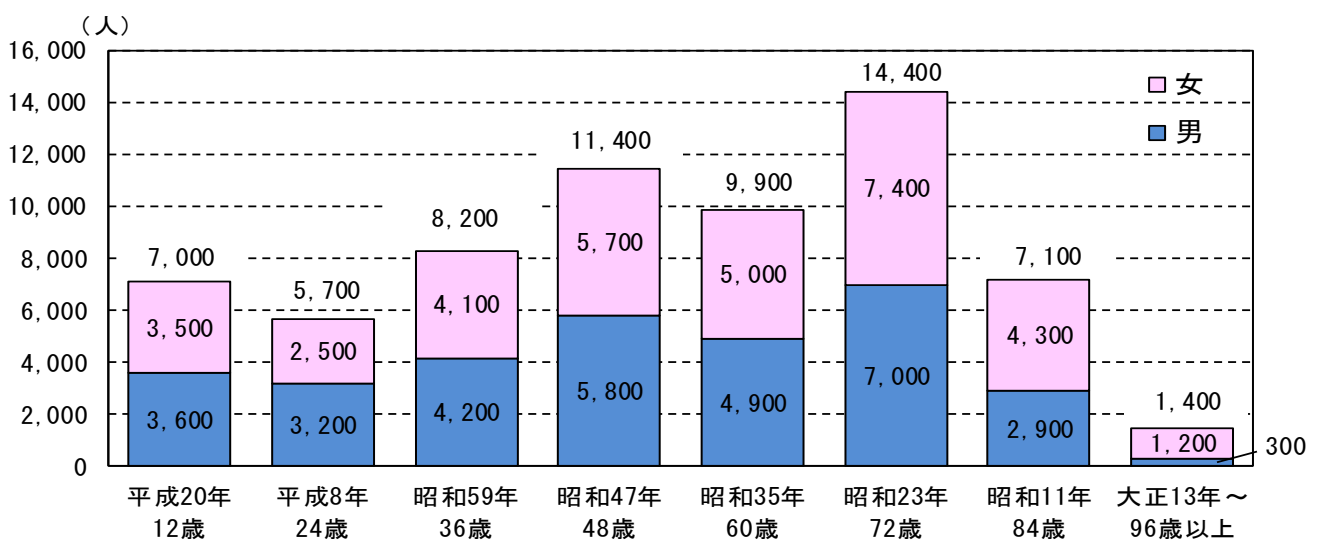

福井県の「子年生まれ」の人口 — 令和2年 新年にちなんで —

R 1 . 1 2 . 2 6

福井県地域戦略部統計情報課

県では、新年を迎えるに当たり、令和2年1月1日における県内の「子年生まれ」の人口を推計しました。

【福井県の子年生まれは65,300人】

- 令和2年1月1日の「子年生まれ」の人口は65,300人で、県総人口（766,700人）に占める割合は8.5%となっており、十二支別にみると、子年生まれが3位となっている。
- 男女別にみると、男性は31,700人、女性は33,600人で、女性が男性より1,900人多い。
- 出生年別にみると、昭和23年生まれ（令和2年に72歳になる人）が14,400人で最も多い。

図1 十二支別人口（推計）

図2 出生年別子年生まれの人口（推計）

※今回の人口推計は平成27年国勢調査の結果を基に推計したものである。

※「年齢不詳」人口は、男女別年齢別人口に比例按分している。

※数値は百人単位に四捨五入しているため、個々の数値と合計は必ずしも一致しない。

※図表中の年齢は、令和2年に誕生日を迎えた時の年齢を表記している。

※「全国の子年生まれ」の人口は、総務省統計局ホームページで公表予定 <http://www.stat.go.jp/>

<参考>各年における主な出来事

| 西暦 | 和暦 | 主な出来事 |
|-------|-------|--|
| 1924年 | 大正13年 | <ul style="list-style-type: none"> 皇太子裕仁親王（昭和天皇）御成婚 阪神甲子園球場竣工 |
| 1936年 | 昭和11年 | <ul style="list-style-type: none"> 二・二六事件の発生 ベルリンオリンピックで女子水泳の前畑秀子が日本人女性初の金メダル |
| 1948年 | 昭和23年 | <ul style="list-style-type: none"> 福井地震の発生【県】 国民の祝日に関する法律の公布・施行 |
| 1960年 | 昭和35年 | <ul style="list-style-type: none"> テレビのカラー放送開始 越美北線 福井・勝原間開通【県】 |
| 1972年 | 昭和47年 | <ul style="list-style-type: none"> 国鉄三国線（金津・芦原間）の廃線および国鉄金津駅を芦原温泉駅に改称【県】 沖縄の日本復帰 |
| 1984年 | 昭和59年 | <ul style="list-style-type: none"> 記録的豪雪災害の発生（五九豪雪）【県】 オーストラリアから日本の動物園にコアラ6頭が初めて贈られ、飼育開始 |
| 1996年 | 平成8年 | <ul style="list-style-type: none"> 「海の日」が祝日化 原爆ドームおよび厳島神社が世界遺産に登録 |
| 2008年 | 平成20年 | <ul style="list-style-type: none"> 後期高齢者医療制度施行 アメリカの大手証券会社・投資銀行であるリーマン・ブラザーズが経営破綻し、世界規模の金融危機が発生（リーマン・ショック） |