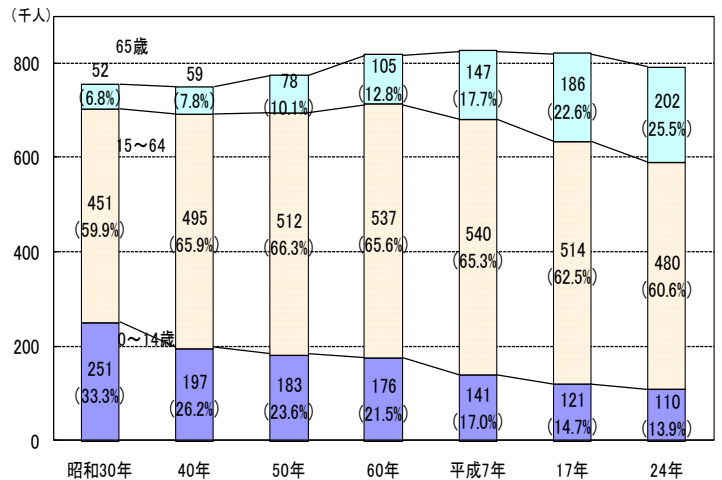

福井県のこどもの数 — こどもの日にちなんで —

H24. 5. 1

福井県総合政策部政策統計課

5月5日は「こどもの日（こどもの人格を重んじ、こどもの幸福をはかるとともに、母に感謝する日）」です。県内のこどもの数についてみてみましょう。

【県内のこどもの数（15歳未満人口）の総人口に占める割合は13.9%】

- 平成24年5月1日公表の「福井県の年齢別人口（推計）」によれば、平成24年4月1日現在の県内のこどもの数（15歳未満人口。以下同じ。）は、前年に比べて1,484人少ない約109,911人となりました。
- 男女別では、男の子が56,291人、女の子が53,620人で、男の子が女の子より2,671人多く、女の子100人に対する男の子の数は105.0人となっています。
- 昨年10月総務省が発表した「人口推計」で、総人口に占めるこどもの数の割合を都道府県別にみると、福井県は全国と比べて0.7ポイント上回る13.8%で全国6位となっています。

表1 こどもの数と割合

		平成24年 4月1日現在	平成23年 4月1日現在	対前年増減数
こどもの数 (千人)	計	109.9	111.4	△ 1.5
	男	56.3	57.1	△ 0.8
	女	53.6	54.3	△ 0.7
総人口 (千人)	計	800.1	803.6	△ 3.5
	男	386.9	388.4	△ 1.5
	女	413.2	415.2	△ 2.0
総人口に占める こどもの割合		13.9%	14.0%	△ 0.1ポイント

資料：県政経産課「福井県の年齢別人口（推計）」平成24年4月1日現在

注）年齢詳細7,771人は含まない

図1 年齢3区分人口と割合の推移