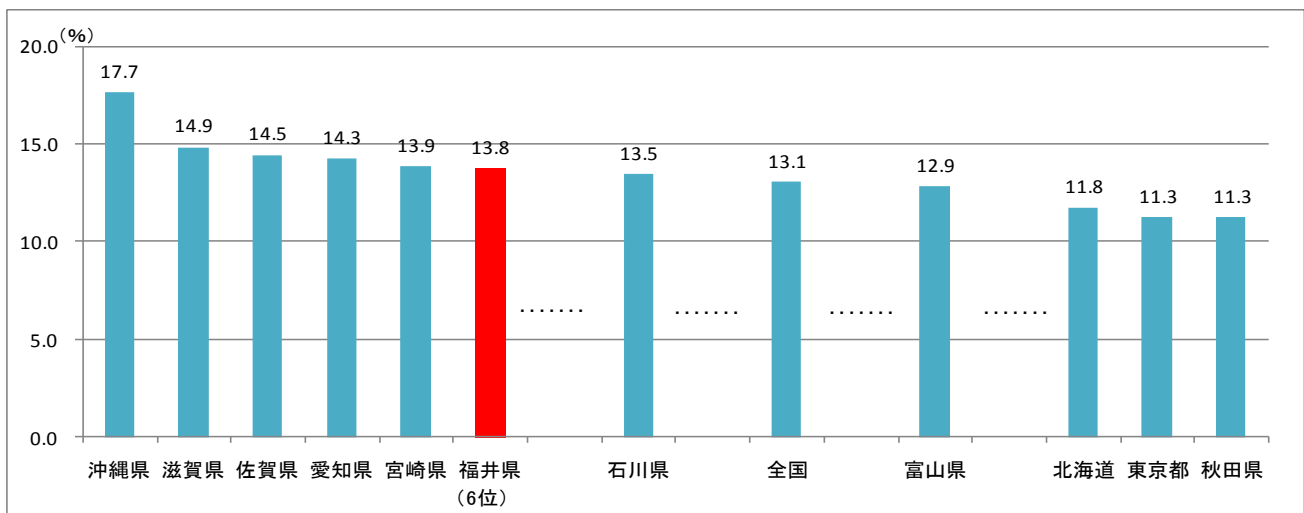

表1 こどもの数と割合

		平成24年 4月1日現在	平成23年 4月1日現在	対前年増減数
こどもの数 (千人)	計	109.9	111.4	△ 1.5
	男	56.3	57.1	△ 0.8
	女	53.6	54.3	△ 0.7
総人口 (千人)	計	800.1	803.6	△ 3.5
	男	386.9	388.4	△ 1.5
	女	413.2	415.2	△ 2.0
総人口に占める こどもの割合		13.9%	14.0%	△ 0.1ポイント

資料：県政経産課「福井県の年齢別人口（推計）」平成24年4月1日現在

注）年齢詳細7,771人は含まない

図1 年齢3区分人口と割合の推移

注）平成24年は4月1日現在の福井県の年齢別人口（推計）、それ以外は10月1日現在国勢調査による

図2 都道府県別こどもの割合（平成23年10月1日現在）

資料：総務省「人口推計」