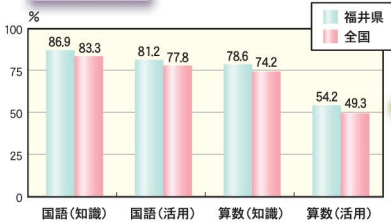

特集:実は!ふくい

Special Feature: Facts about Fukui

関西エリアの使用電力量の5割を

50% of the electric power used in the Kansai area

福井県で発電しています

is generated in Fukui.

原子力発電電力量全国第1位

Fukui generated the most nuclear electric power in F.Y.2009.

全国に占める福井県原子力発電電力量 (平成21年度)

(資料: 福井県原子力安全対策課)

福井県は文武両道の教育環境 学力・体力全国トップクラス!

Children educated in Fukui are both scholars and athletes.

They rank in the top class in Japan in academic and athletic ability!

H22年度全国学力・学習状況調査における各教科別正答率

2010 National Survey on Scholastic Aptitude and Learning Environment Percentage of Correct Responses by Subject

小学6年生

全国第2位

中学3年生

全国第1位

H22年度全国体力・運動能力、運動習慣等調査における体力合計点

2010 National Survey on Physical Strength, Athletic Ability, and Exercise Habits Total Score for Physical Strength

小学5年生

全国第1位

全国第1位

中学2年生

全国第1位

全国第1位

福井県は地域・家庭の子育て環境も充実しています!

子どもを対象としたボランティア活動の年間行動者率 (10歳以上)