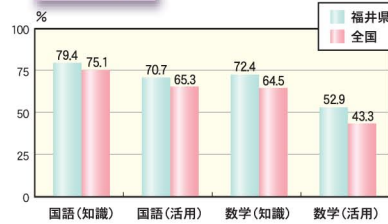

特集:実は!ふくい

Special Feature: Facts about Fukui

関西エリアの使用電力量の5割を

50% of the electric power used in the Kansai area

福井県で発電しています

is generated in Fukui.

原子力発電電力量全国第1位

Fukui generated the most nuclear electric power in F.Y.2009.

全国に占める福井県原子力発電電力量 (平成21年度)

(資料: 福井県原子力安全対策課)

福井県は文武両道の教育環境 学力・体力全国トップクラス!

Children educated in Fukui are both scholars and athletes.

They rank in the top class in Japan in academic and athletic ability!

H22年度全国学力・学習状況調査における各教科別正答率

2010 National Survey on Scholastic Aptitude and Learning Environment Percentage of Correct Responses by Subject

小学6年生

全国第2位

中学3年生

全国第1位

H22年度全国体力・運動能力、運動習慣等調査における体力合計点

2010 National Survey on Physical Strength, Athletic Ability, and Exercise Habits Total Score for Physical Strength