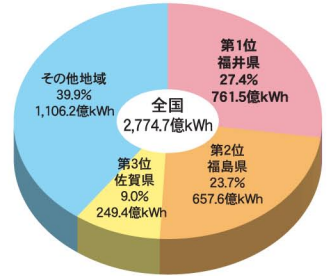

特集:実は!ふくい

Special Feature: Facts about Fukui

関西エリアの使用電力量の5割を

50% of the electric power used in the Kansai area

福井県で発電しています

is generated in Fukui.

原子力発電電力量全国第1位

Fukui generated the most nuclear electric power in F.Y.2009.

全国に占める福井県原子力発電電力量 (平成21年度)

(資料: 福井県原子力安全対策課)

福井県は文武両道の教育環境 学力・体力全国トップクラス!

Children educated in Fukui are both scholars and athletes.

They rank in the top class in Japan in academic and athletic ability!

H22年度全国学力・学習状況調査における各教科別正答率