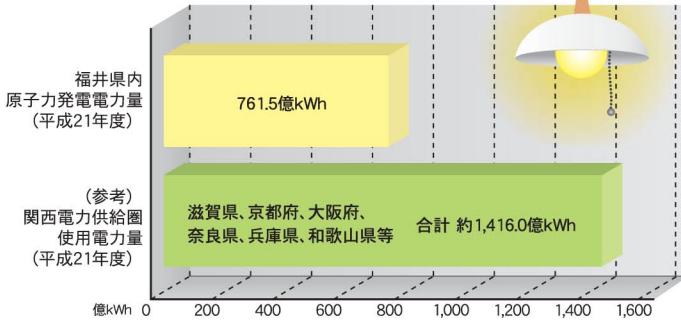

特集:実は!ふくい

Special Feature: Facts about Fukui

関西エリアの使用電力量の5割を

50% of the electric power used in the Kansai area

福井県で発電しています

is generated in Fukui.

原子力発電電力量全国第1位

Fukui generated the most nuclear electric power in F.Y.2009.