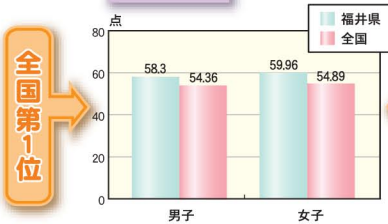

全国に占める福井県原子力発電電力量 (平成21年度)

(資料: 福井県原子力安全対策課)

福井県は文武両道の教育環境 学力・体力全国トップクラス!

Children educated in Fukui are both scholars and athletes.

They rank in the top class in Japan in academic and athletic ability!

H22年度全国学力・学習状況調査における各教科別正答率

2010 National Survey on Scholastic Aptitude and Learning Environment Percentage of Correct Responses by Subject

小学6年生

全国第2位

中学3年生

全国第1位

H22年度全国体力・運動能力、運動習慣等調査における体力合計点

2010 National Survey on Physical Strength, Athletic Ability, and Exercise Habits Total Score for Physical Strength

小学5年生

全国第1位

全国第1位

中学2年生

全国第1位

全国第1位

福井県は地域・家庭の子育て環境も充実しています!

子どもを対象としたボランティア活動の年間行動者率 (10歳以上)