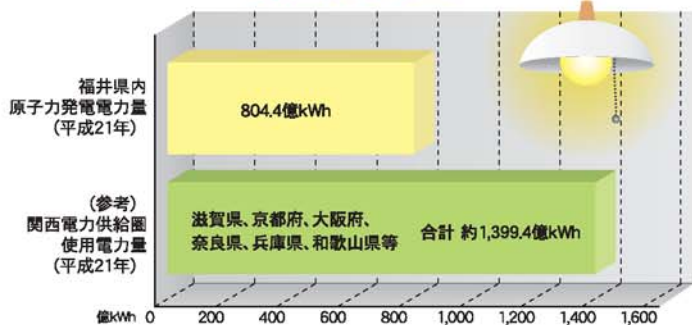

特集:実は!ふくい

Special Feature: Facts about Fukui

関西エリアの使用電力量の5割を

50% of the electric power used in the Kansai area

福井県で発電しています

is generated in Fukui.

原子力発電電力量全国第1位

Fukui generated the most nuclear electric power in 2009.