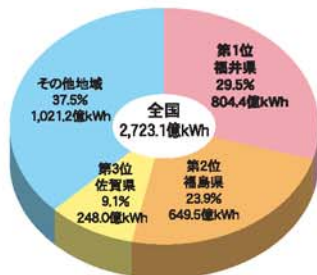

特集:実は!ふくい

Special Feature: Facts about Fukui

関西エリアの使用電力量の5割を

50% of the electric power used in the Kansai area

福井県で発電しています

is generated in Fukui.

原子力発電電力量全国第1位

Fukui generated the most nuclear electric power in 2009.

全国に占める福井県原子力発電電力量 (平成21年)

(資料: 福井県原子力安全対策課)

福井県は文武両道の教育環境 学力・体力全国トップクラス!

Children educated in Fukui are both scholars and athletes.

They rank in the top class in Japan in academic and athletic ability!

H21年度全国学力・学習状況調査における各教科別正答率