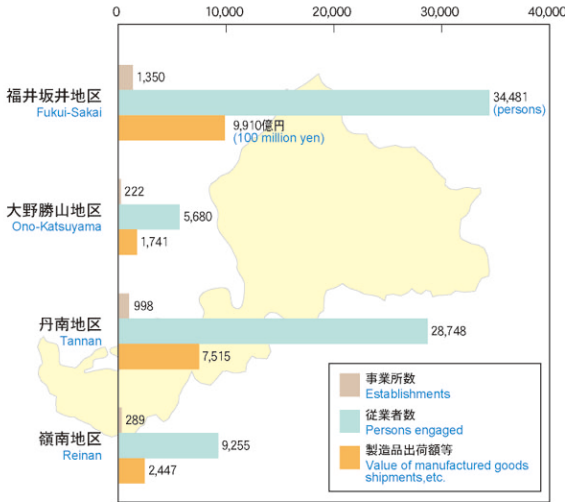

鉱工業

Mining and Manufacturing

製造業の地域別事業所数、従業者数および製造品出荷額等(従業者4人以上の事業所)(平成19年)

Number of businesses, number of employees, value of shipments of manufactured goods by area (for businesses with four or more employees) (2007)

福井県政策統計課「福井県の工業」

鉱工業指数の推移 (H17=100)

Indexes of industrial production, shipments and inventory (2005=100)

福井県政策統計課「福井県鉱工業指数」

製造品出荷額等の構成比 (4人以上の事業所)(平成19年)

Percentage distribution for value of shipments of manufactured goods (for businesses with four or more employees) (2007)

福井県政策統計課「福井県の工業」

主な工業製品と全国シェア(平成18年)

Value of shipments, national ranking, and share in national market for major industrial products produced by businesses with four or more employees (2006)

経済産業省「工業統計調査」