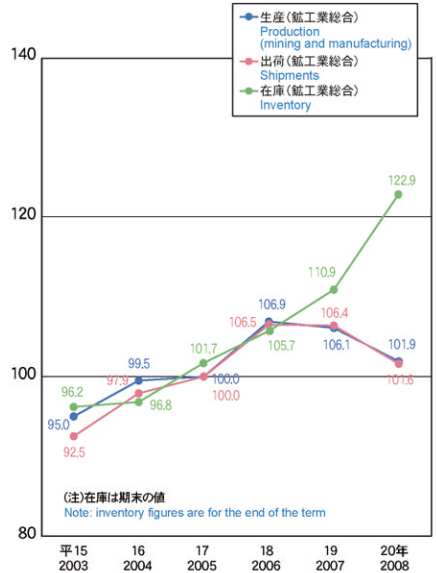

鉱工業

Mining and Manufacturing

製造業の地域別事業所数、従業者数および製造品出荷額等(従業者4人以上の事業所)(平成19年)

Number of businesses, number of employees, value of shipments of manufactured goods by area (for businesses with four or more employees) (2007)

福井県政策統計課「福井県の工業」

鉱工業指数の推移 (H17=100)

Indexes of industrial production, shipments and inventory (2005=100)

福井県政策統計課「福井県鉱工業指数」

製造品出荷額等の構成比 (4人以上の事業所)(平成19年)

Percentage distribution for value of shipments of manufactured goods (for businesses with four or more employees) (2007)