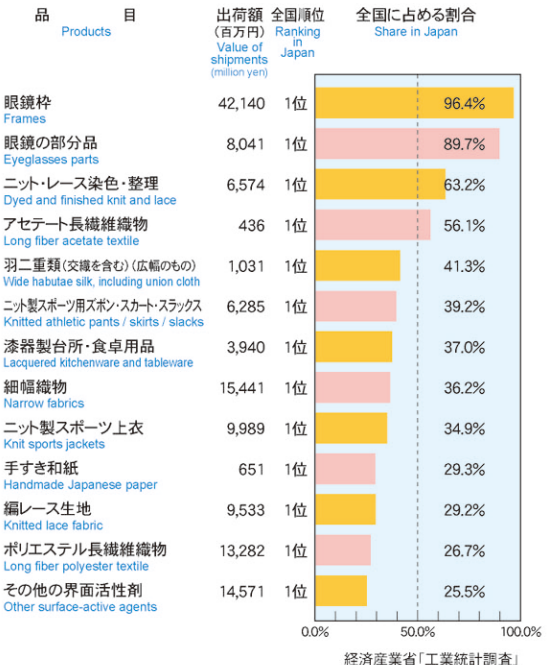

鉱工業

Mining and Manufacturing

製造業の地域別事業所数、従業者数および製造品出荷額等(従業者4人以上の事業所)(平成19年)

Number of businesses, number of employees, value of shipments of manufactured goods by area (for businesses with four or more employees) (2007)

福井県政策統計課「福井県の工業」

鉱工業指数の推移 (H17=100)

Indexes of industrial production, shipments and inventory (2005=100)

福井県政策統計課「福井県鉱工業指数」

製造品出荷額等の構成比 (4人以上の事業所)(平成19年)

Percentage distribution for value of shipments of manufactured goods (for businesses with four or more employees) (2007)

福井県政策統計課「福井県の工業」

主な工業製品と全国シェア(平成18年)

Value of shipments, national ranking, and share in national market for major industrial products produced by businesses with four or more employees (2006)

経済産業省「工業統計調査」