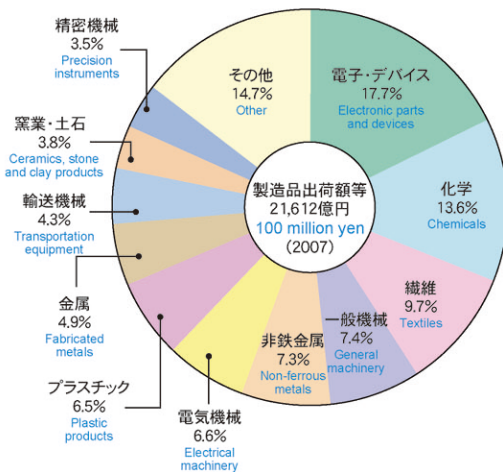

鉱工業

Mining and Manufacturing

製造業の地域別事業所数、従業者数および製造品出荷額等(従業者4人以上の事業所)(平成19年)

Number of businesses, number of employees, value of shipments of manufactured goods by area (for businesses with four or more employees) (2007)

福井県政策統計課「福井県の工業」

鉱工業指数の推移 (H17=100)

Indexes of industrial production, shipments and inventory (2005=100)

福井県政策統計課「福井県鉱工業指数」

製造品出荷額等の構成比 (4人以上の事業所)(平成19年)

Percentage distribution for value of shipments of manufactured goods (for businesses with four or more employees) (2007)

福井県政策統計課「福井県の工業」

主な工業製品と全国シェア(平成18年)

Value of shipments, national ranking, and share in national market for major industrial products produced by businesses with four or more employees (2006)

経済産業省「工業統計調査」