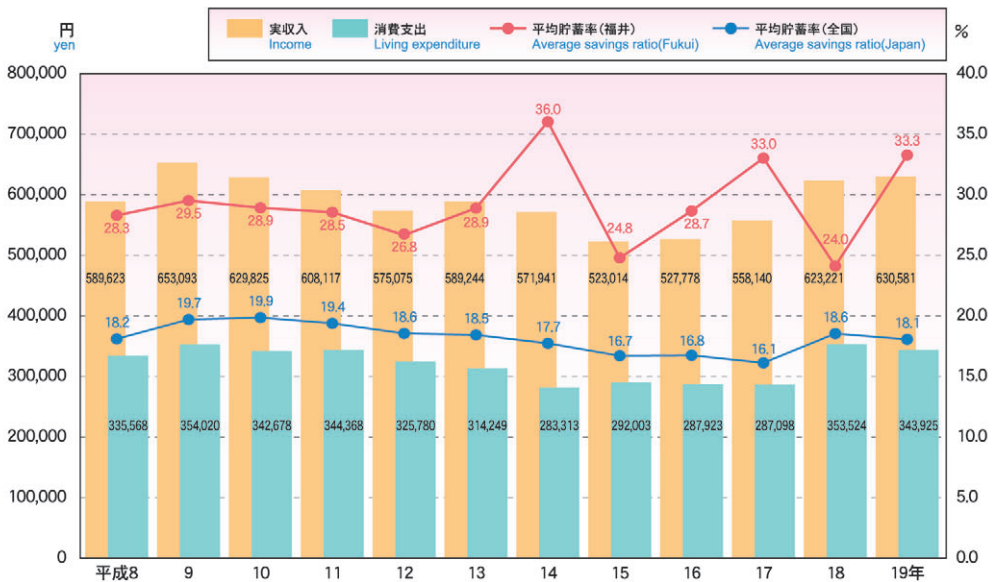

Consumer price index (Fukui-shi)

福井県政策統計課「福井市消費者物価指数」

家計

Family income and expenditure

実収入と消費支出の推移(福井市、勤労者世帯(農林漁家世帯を除く)、1世帯当たりか月平均)

Income and living expenditure (Fukui-shi, Workers' household, Average for one month a family)