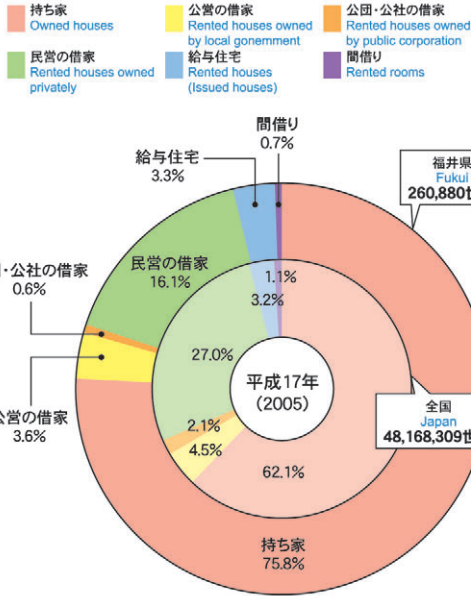

住宅

Housing

住宅の所有の関係別世帯割合

Principal households by tenure of dwelling

総務省「国勢調査」

物価

Prices

福井市消費者物価指数の推移

Consumer price index (Fukui-shi)

福井県政策統計課「福井市消費者物価指数」

家計

Family income and expenditure

実収入と消費支出の推移(福井市、勤労者世帯(農林漁家世帯を除く)、1世帯当たりか月平均)

Income and living expenditure (Fukui-shi, Workers' household, Average for one month a family)