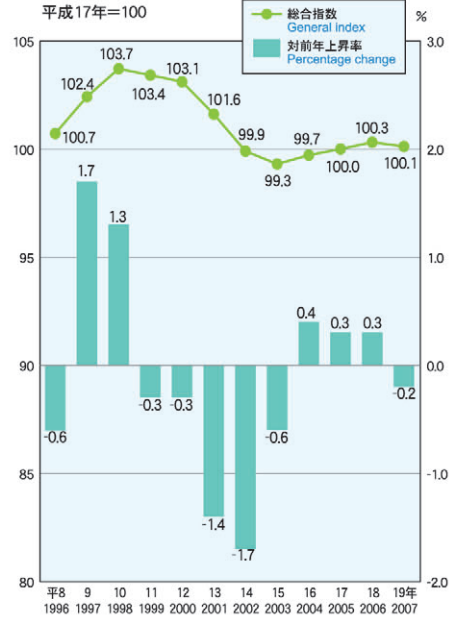

住宅

Housing

住宅の所有の関係別世帯割合

Principal households by tenure of dwelling

総務省「国勢調査」

物価

Prices

福井市消費者物価指数の推移

Consumer price index (Fukui-shi)

福井県政策統計課「福井市消費者物価指数」

家計

Family income and expenditure

実収入と消費支出の推移(福井市、勤労者世帯(農林漁家世帯を除く)、1世帯当たりか月平均)

Income and living expenditure (Fukui-shi, Workers' household, Average for one month a family)