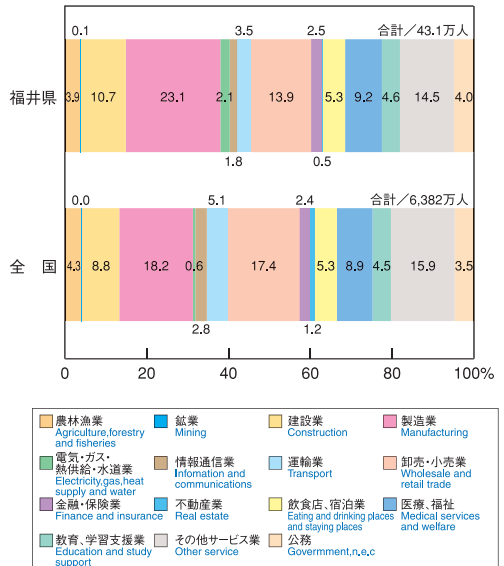

労働

Labour

有効求人倍率と完全失業率の推移

Active job openings-to-applicants ratio and ratio of unemployed in labour force

総務省「労働力調査」、福井労働局「一般職業紹介状況」

産業別就業者割合(福井県・全国)(平成18年)

Ratio of employed persons by industry in 2006

総務省「労働力調査」、福井県政策統計室「福井県労働状況調査」

財政

Public finance

一般会計決算状況(平成17年度)

Composition of revenue and expenditure of general accounts in F.Y.2005

福井県出納事務局「福井県歳入歳出決算事項別明細書」