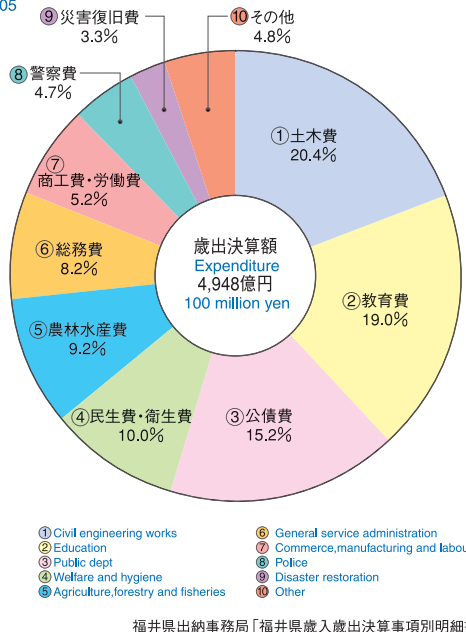

一般会計決算状況(平成17年度)

Composition of revenue and expenditure of general accounts in F.Y.2005

福井県出納事務局「福井県歳入歳出決算事項別明細書」