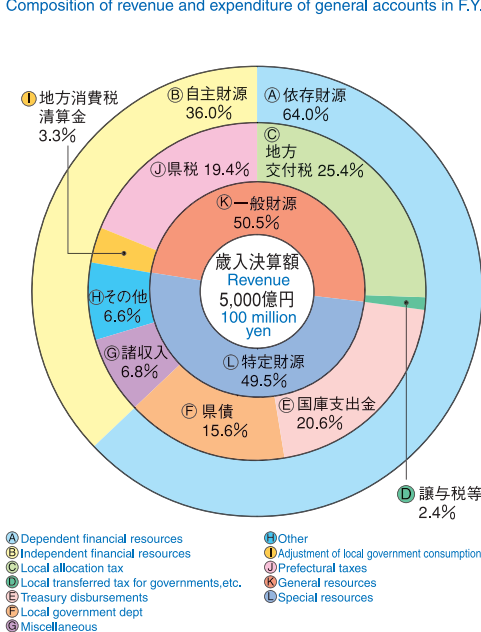

労働

Labour

有効求人倍率と完全失業率の推移

Active job openings-to-applicants ratio and ratio of unemployed in labour force

総務省「労働力調査」、福井労働局「一般職業紹介状況」

産業別就業者割合(福井県・全国)(平成18年)

Ratio of employed persons by industry in 2006

総務省「労働力調査」、福井県政策統計室「福井県労働状況調査」

財政

Public finance

一般会計決算状況(平成17年度)

Composition of revenue and expenditure of general accounts in F.Y.2005

福井県出納事務局「福井県歳入歳出決算事項別明細書」