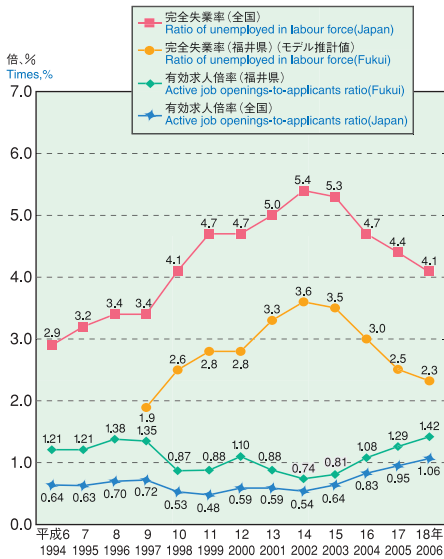

労働

Labour

有効求人倍率と完全失業率の推移

Active job openings-to-applicants ratio and ratio of unemployed in labour force

総務省「労働力調査」、福井労働局「一般職業紹介状況」

産業別就業者割合(福井県・全国)(平成18年)

Ratio of employed persons by industry in 2006

総務省「労働力調査」、福井県政策統計室「福井県労働状況調査」