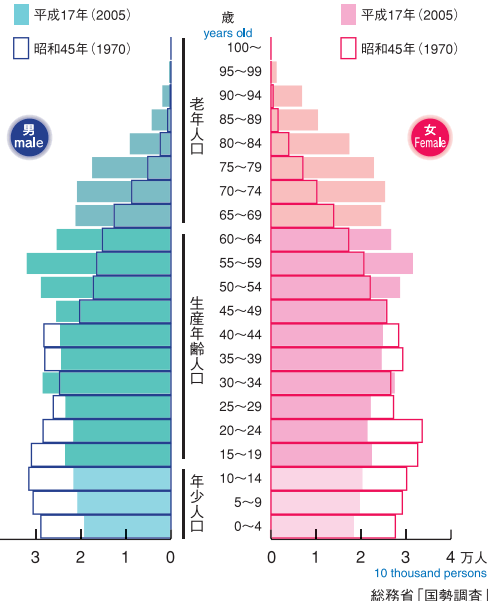

福井地方気象台「気象統計情報」

人口・世帯

Population and Households

人口・世帯・1世帯当たり人員

Population, households, and members per household

総務省「国勢調査」

人口ピラミッド

Population pyramid

総務省「国勢調査」