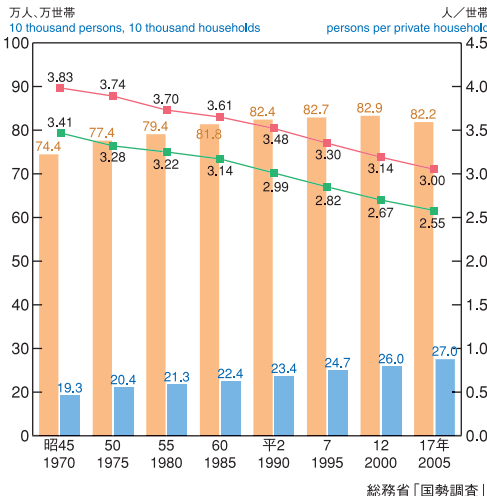

土地・気象

Land and Climate

地域別面積

Area by land category

福井県土木管理課「土地利用状況把握調査」

気温・降水量 (福井市)

Temperature and precipitation in Fukui-shi

()内は年間

福井地方気象台「気象統計情報」

人口・世帯

Population and Households

人口・世帯・1世帯当たり人員

Population, households, and members per household

総務省「国勢調査」

人口ピラミッド

Population pyramid

総務省「国勢調査」