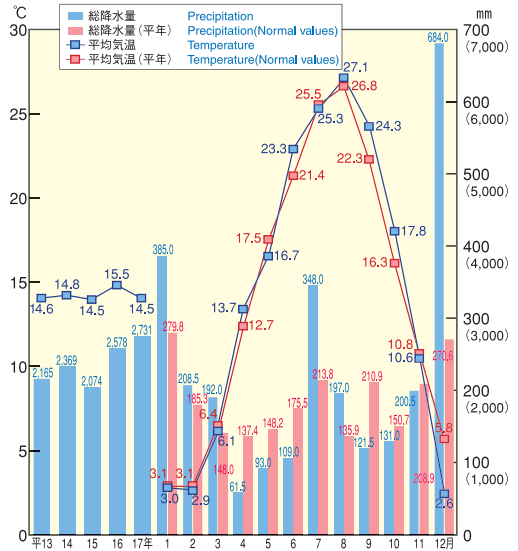

土地・気象

Land and Climate

地域別面積

Area by land category

福井県土木管理課「土地利用状況把握調査」

気温・降水量 (福井市)

Temperature and precipitation in Fukui-shi

()内は年間

福井地方気象台「気象統計情報」

人口・世帯

Population and Households

人口・世帯・1世帯当たり人員

Population, households, and members per household

総務省「国勢調査」

人口ピラミッド

Population pyramid

総務省「国勢調査」