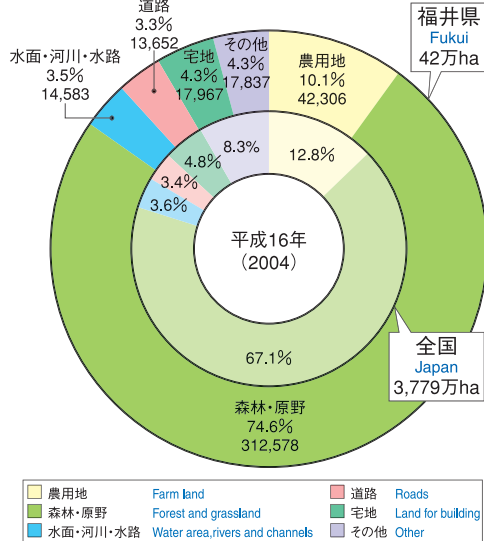

土地・気象

Land and Climate

地域別面積

Area by land category

福井県土木管理課「土地利用状況把握調査」

気温・降水量 (福井市)

Temperature and precipitation in Fukui-shi

()内は年間

福井地方気象台「気象統計情報」

人口・世帯

Population and Households

人口・世帯・1世帯当たり人員

Population, households, and members per household

総務省「国勢調査」

人口ピラミッド

Population pyramid

総務省「国勢調査」