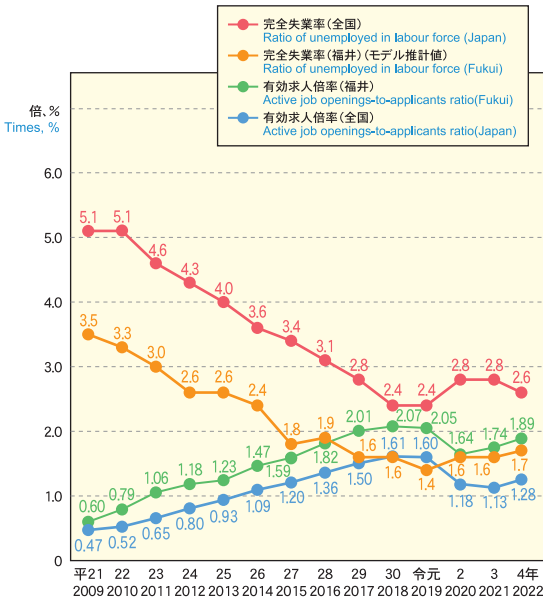

# 労働

Labour

## 有効求人倍率と完全失業率の推移

Active job opening to applicant ratio and overall unemployment rate

※平成23年の完全失業率(全国)は、岩手県・宮城県および福島県を除く結果

総務省「労働力調査」、厚生労働省・福井労働局「一般職業紹介状況」