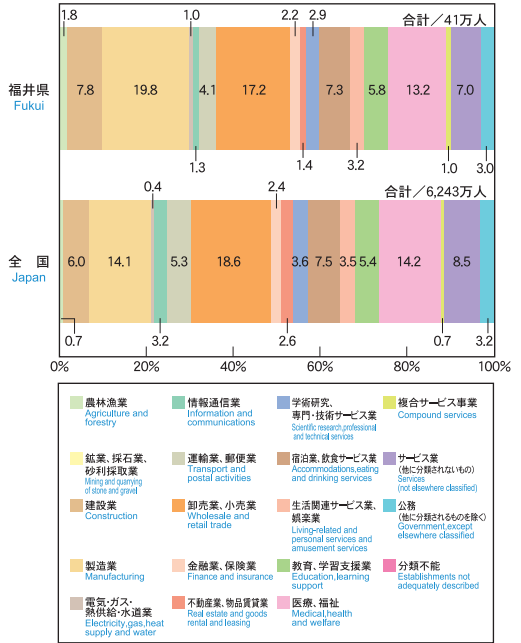

## 有効求人倍率と完全失業率の推移

Active job opening to applicant ratio and overall unemployment rate

※平成23年の完全失業率(全国)は、岩手県・宮城県および福島県を除く結果

総務省「労働力調査」、厚生労働省・福井労働局「一般職業紹介状況」

## 産業別就業者割合(福井県・全国)(令和3年)

Ratio of employed persons by industry in 2021

総務省「経済産業省「経済センサス・活動調査」