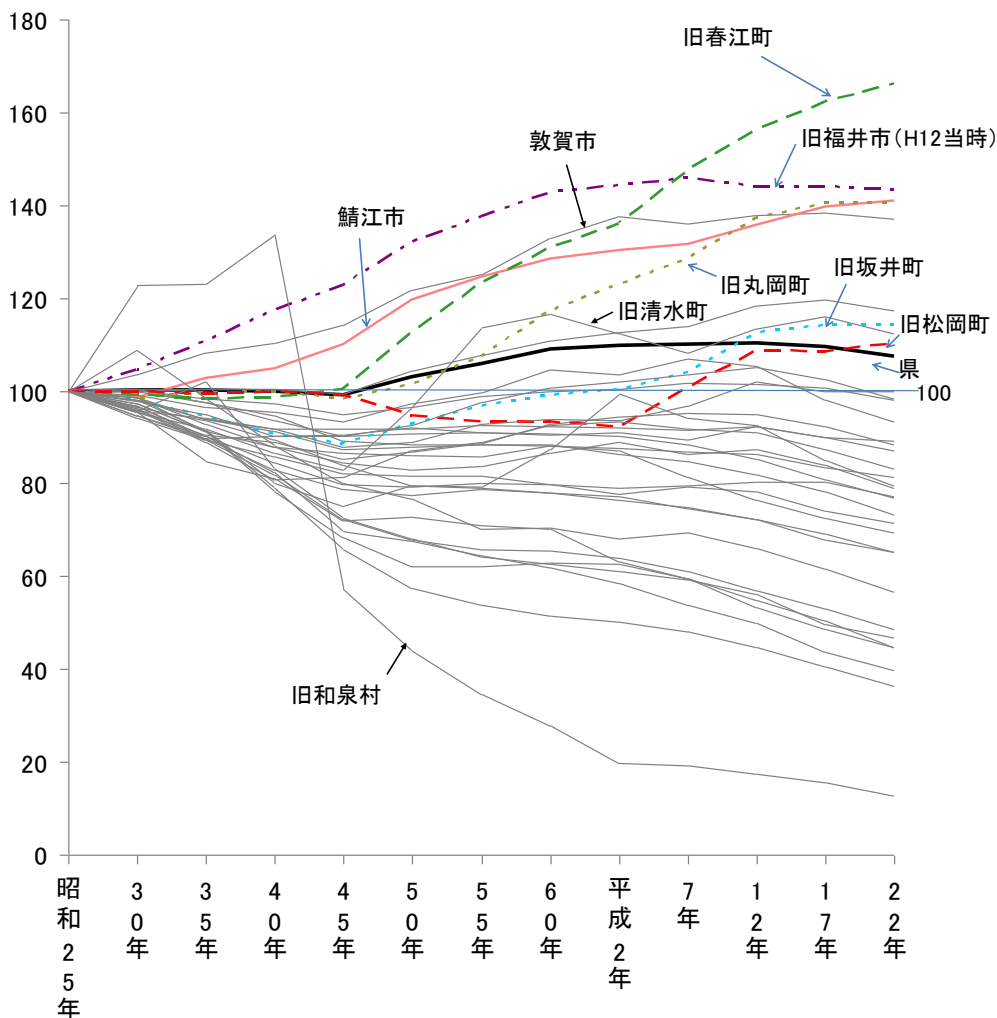

※ 旧市町村については、平成12年10月1日時点の境界で集計しています。

平成22年10月1日現在の日本の人口は1億2805万6千人、世帯数は5195万2千世帯という結果でした。

福井県の人口は80万6470人、世帯数は27万5424世帯で、市町別に見ると、左の表のようになります。県全体で見れば、前回の平成17年調査に比べて15,122人(▲1.84%)減少していますが、旧35市町村で見ると、鯖江市や旧春江町、旧松岡町では人口が増加しています。

また、福井県の1世帯あたり人員は2.93人で、全国2位(全国は2.46人)でした。大学や原子力発電所がある市町では、単身者が多いせいか、1世帯あたり人員が少ない傾向があるようです。

福井県は人口で見ると全国の0.63%、世帯数では0.53%ということになります。

【長期的にみてもと…】

福井県の総人口を国勢調査でみると、昭和50年以降増加傾向が続いていましたが、昭和60年以降は伸びが鈍化し、平成12年をピークに減少傾向にあります。

人口の推移

【小さい地域区分でみてもと…】

このように人口は減少していますが、長期的に、より小さい地域区分で変動を見るとどうでしょうか。旧35市町村で区切り、昭和25年を100として、この60年間の人口の変動を見てみましょう。

昭和25年を100とした人口の推移(県および旧35市町村)

多くの地域では昭和25年以降、高度経済成長期に大都市圏への人口流出があり減少傾向でしたが、昭和45年頃から第2次ベビーブームを背景にやや増加し、それ以降は減少しているようです。グラフにして個別にみると、県内の地域によっては増加しているところと減少しているところがあるのが分かります。