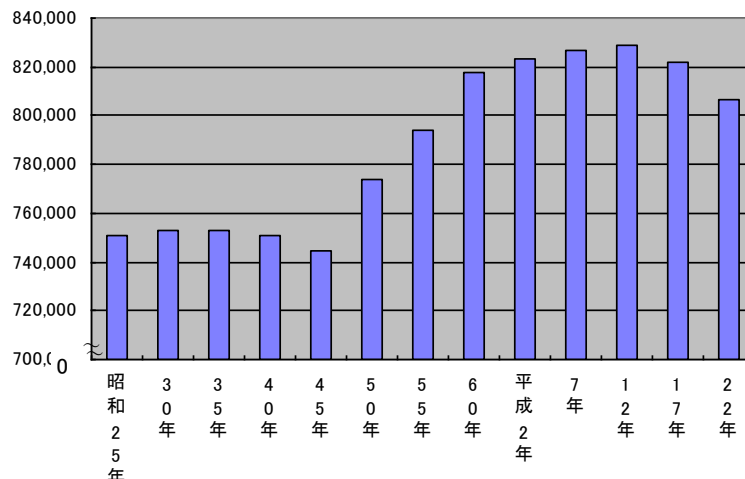

※ 旧市町村については、平成12年10月1日時点の境界で集計しています。

平成22年10月1日現在の日本の人口は1億2805万6千人、世帯数は5195万2千世帯という結果でした。

福井県の人口は80万6470人、世帯数は27万5424世帯で、市町別に見ると、左の表のようになります。県全体で見れば、前回の平成17年調査に比べて15,122人(▲1.84%)減少していますが、旧35市町村で見ると、鯖江市や旧春江町、旧松岡町では人口が増加しています。

また、福井県の1世帯あたり人員は2.93人で、全国2位(全国は2.46人)でした。大学や原子力発電所がある市町では、単身者が多いせいか、1世帯あたり人員が少ない傾向があるようです。

福井県は人口で見ると全国の0.63%、世帯数では0.53%ということになります。

【長期的にみてもと…】

福井県の総人口を国勢調査でみると、昭和50年以降増加傾向が続いていましたが、昭和60年以降は伸びが鈍化し、平成12年をピークに減少傾向にあります。

人口の推移

【小さい地域区分でみてもと…】

このように人口は減少していますが、長期的に、より小さい地域区分で変動を見るとどうでしょうか。旧35市町村で区切り、昭和25年を100として、この60年間の人口の変動を見てみましょう。

昭和25年を100とした人口の推移(県および旧35市町村)

多くの地域では昭和25年以降、高度経済成長期に大都市圏への人口流出があり減少傾向でしたが、昭和45年頃から第2次ベビーブームを背景にやや増加し、それ以降は減少しているようです。グラフにして個別にみると、県内の地域によっては増加しているところと減少しているところがあるのが分かります。