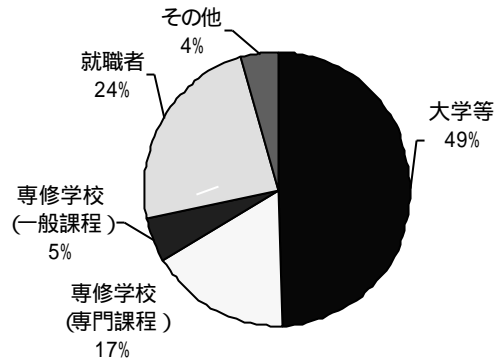

統計スポット情報

No. 54

13.9.30 福井県総務部情報政策課

今回は、県内高校卒業者の進路について、平成13年度学校基本調査速報（福井県）及び、平成13年度学校基本調査速報（文部科学省）から見てみましょう。

高等学校卒業者の進路別の内訳

平成13年3月（平成12年度）の高校卒業者（全日制・定時制）は、9,332人（男子4,581人、女子4,751人）で進路別の内訳は、大学等進学者が4,610人、専修学校（専門課程）進学者が1,591人、専修学校（一般課程）等入学者が494人となっています。就職者総数は2,243人となっています。

県内高校卒業者の進路別の内訳

大学等進学率は全国12位

大学等の進学率（現役）は49.4%（全国12位 前年度12位）で過去最高となっており、これを男女別にみると男子が2,253人で進学率49.2%（全国8位）で過去最高。また女子は2,357人で進学率49.6%（全国17位）となっています。

大学等進学率の推移

なお、10年前（平成2年度高校卒業生）の大学等の進学率は39.1%（男子34.1%、女子44.2%）、20年前（昭和55年度高校卒業生）は32.7%（男子33.5%、女子31.9%）でした。これは、10年前に比べて10.3ポイント、20年前に比べて16.7ポイントの増加となっています。