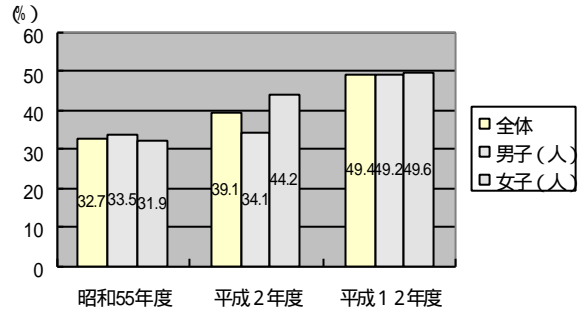

統計スポット情報

No. 54

13.9.30 福井県総務部情報政策課

今回は、県内高校卒業者の進路について、平成13年度学校基本調査速報（福井県）及び、平成13年度学校基本調査速報（文部科学省）から見てみましょう。

高等学校卒業者の進路別の内訳

平成13年3月（平成12年度）の高校卒業者（全日制・定時制）は、9,332人（男子4,581人、女子4,751人）で進路別の内訳は、大学等進学者が4,610人、専修学校（専門課程）進学者が1,591人、専修学校（一般課程）等入学者が494人となっています。就職者総数は2,243人となっています。

県内高校卒業者の進路別の内訳

大学等進学率は全国12位

大学等の進学率（現役）は49.4%（全国12位 前年度12位）で過去最高となっており、これを男女別にみると男子が2,253人で進学率49.2%（全国8位）で過去最高。また女子は2,357人で進学率49.6%（全国17位）となっています。

大学等進学率の推移

なお、10年前（平成2年度高校卒業生）の大学等の進学率は39.1%（男子34.1%、女子44.2%）、20年前（昭和55年度高校卒業生）は32.7%（男子33.5%、女子31.9%）でした。これは、10年前に比べて10.3ポイント、20年前に比べて16.7ポイントの増加となっています。