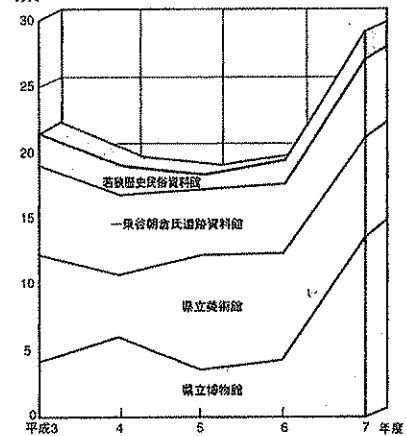

● 文化施設利用状況

平成7年度の県立文化施設の入館者は、293,264人となっており、年々増加傾向にあります。内訳を見ると、県立博物館が139,041人で全体の47.4%を占め最も多く、県立美術館が76,093人で25.9%と続きます。

県立文化施設入館者数の推移

● 国籍別外国人登録の推移 (各年12月末現在)

平成8年12月末現在の外国人登録数は、9,265人で、昭和61年の約1.7倍になっています。