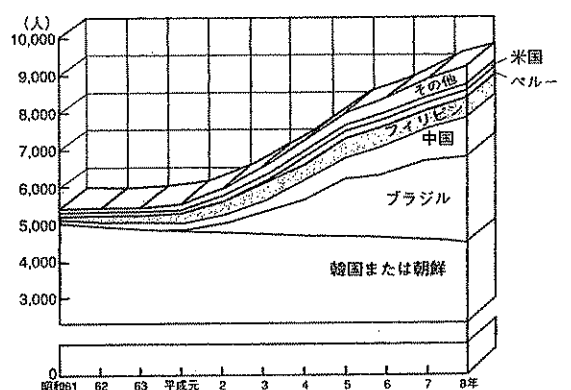

● 文化施設利用状況

平成7年度の県立文化施設の入館者は、293,264人となっており、年々増加傾向にあります。内訳を見ると、県立博物館が139,041人で全体の47.4%を占め最も多く、県立美術館が76,093人で25.9%と続きます。

県立文化施設入館者数の推移

● 国籍別外国人登録の推移 (各年12月末現在)

平成8年12月末現在の外国人登録数は、9,265人で、昭和61年の約1.7倍になっています。

韓国または朝鮮の人が約5割を占め、その割合は年々低下している反面、ブラジルの人の割合が大幅に伸びています。

国籍別外国人登録の推移 (各年12月末現在)

一口メモ

統計データ解析のメインは、うまい“図式表現”である。

統計で働く姿を見つめよう

平成9年就業構造基本調査＝平成9年10月1日＝

私の街 あなたの街 くらべてみよう全国の物価

平成9年全国物価統計調査＝平成9年11月20日＝