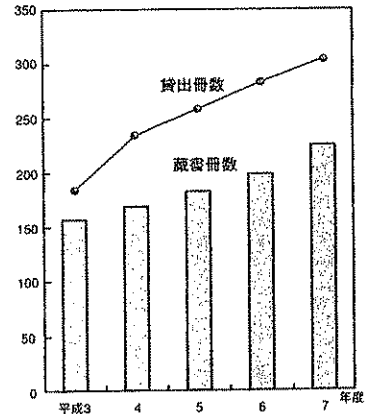

● 文化施設利用状況

平成7年度の県立文化施設の入館者は、293,264人となっており、年々増加傾向にあります。内訳を見ると、県立博物館が139,041人で全体の47.4%を占め最も多く、県立美術館が76,093人で25.9%と続きます。

県立文化施設入館者数の推移

● 国籍別外国人登録の推移 (各年12月末現在)

平成8年12月末現在の外国人登録数は、9,265人で、昭和61年の約1.7倍になっています。