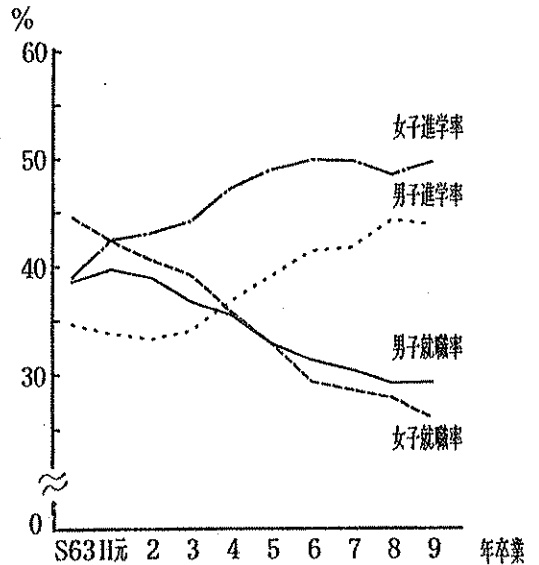

統計スポット情報

No. 8

9. 11. 28 福井県総務部情報政策課

進学率 過去最高 就職率 過去最低

今回は、県内高校卒業者の進路について、平成9年度学校基本調査報告書および平成9年3月学校卒業者の進路実態調査結果の概要から見てみましょう。

●年々アップの進学率 ダウンの就職率

図1 福井県の男女別進学率・就職率の推移

平成9年3月の高校卒業者（全日制・定時制）は、10,463人（男子5,225人 女子5,238人）で、このうち4,909人が大学等に進学し、進学率は46.9%で過去最高となり、全国第8位となりました。

これを男女別に見ますと、男子が2,301人で44.0%（全国第4位）、女子が2,608人で49.8%（全国第14位）となっています。

一方、就職した者は、2,912人で就職率は27.8%と過去最低となっています。このうち男子は、1,541人で29.5%、女子は1,371人で26.2%となっています。

（図1）

●県外への進学先と就職先は、大阪府が第1位

大学等進学先を県内、県外別に見ると、県内1,474人（30.0%）、県外3,435人（70.0%）となっています。そのうち、県外進学先の主なものは、大阪府、京都府、愛知県で全体の1/3以上を占めています。（図2）

同じく、就職先を県内、県外別に見ると、県内2,545人（87.4%）、県外367人（12.6%）となっています。県外就職先の主なものは、大阪府、愛知県、京都府の順で、全体の1/2以上を占めており、進学先、就職先とも同じような傾向になっています。

（図3）