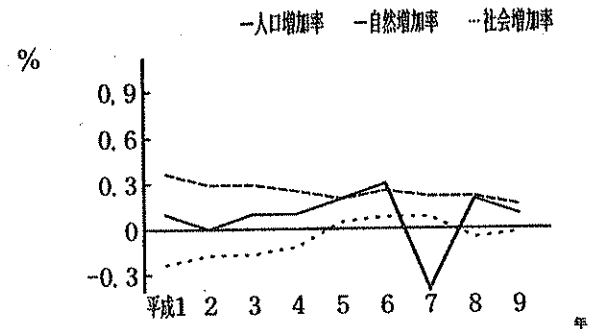

表1 対前年人口増加率 (%)

	人口増加率		自然増加率		社会増加率
朝日町	2.86	春江町	0.61	朝日町	2.74
坂井町	2.66	丸岡町	0.47	坂井町	2.29
清水町	1.57	坂井町	0.37	清水町	1.62
松岡町	1.47	敦賀市	0.36	松岡町	1.44
丸岡町	1.44	鯖江市	0.30	永平寺町	1.06

図1 人口増加率・自然増加率・社会増加率

図2 対前年人口増加率