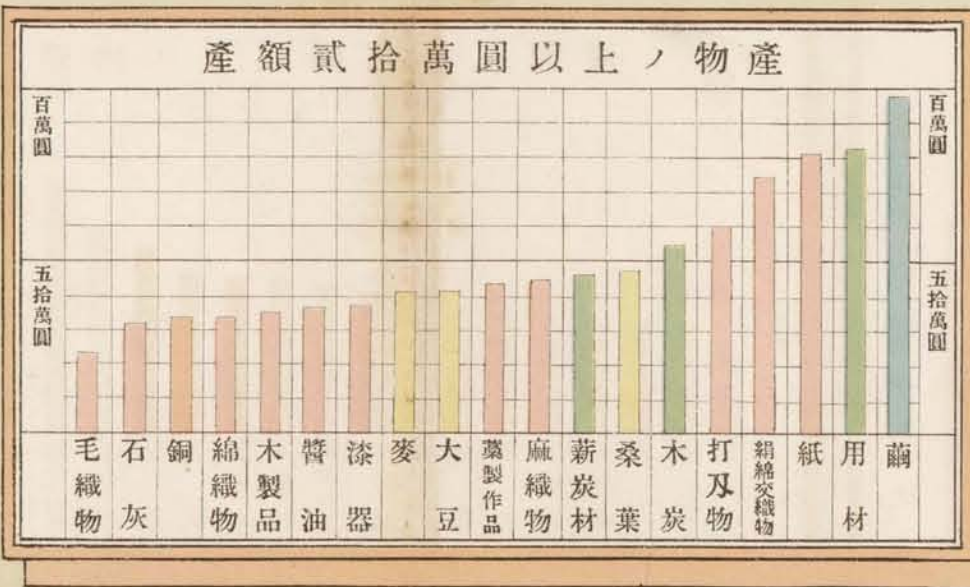

生産物價額

大正四年

敦賀港外國貿易

主要輸出品

主要輸入品

大正四年

敦賀港外國貿易累年比較

貯金