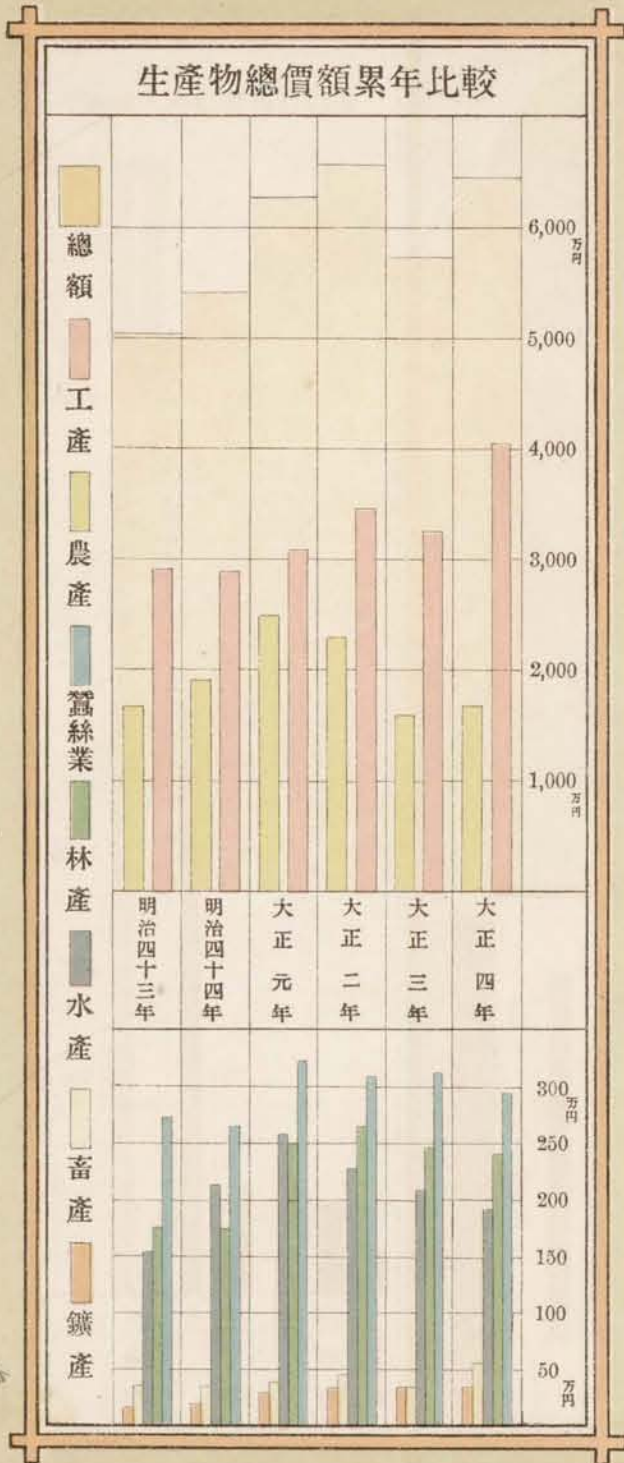

生産物價額

大正四年

敦賀港外國貿易

主要輸出品

主要輸入品

大正四年

敦賀港外國貿易累年比較

貯金

現住一戶當貯金高

明治三十九年

明治四十四年

大正四年

貯金累年比較

銀行貯金八十二年
郵便貯金八年