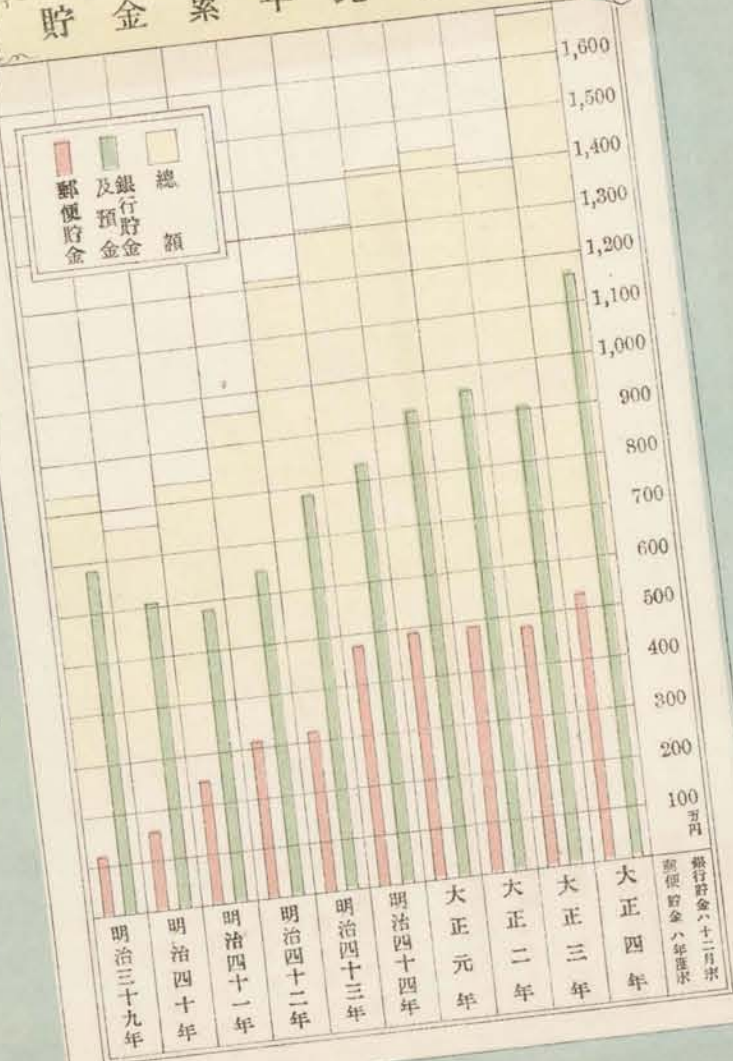

生産物價額

大正四年

敦賀港外國貿易

主要輸出品

主要輸入品

大正四年

敦賀港外國貿易累年比較

貯金

現住一戶當貯金高

明治三十九年

明治四十四年

大正四年

貯金累年比較

銀行貯金八十二年
郵便貯金八年