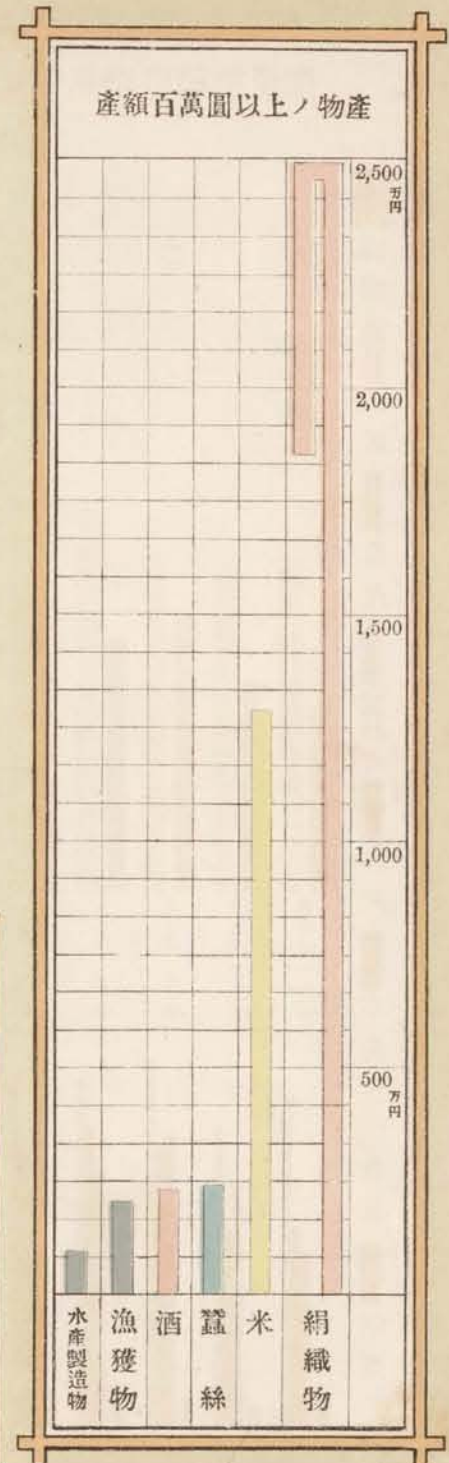

生産物價額

大正四年

敦賀港外國貿易

主要輸出品

主要輸入品

大正四年

敦賀港外國貿易累年比較

貯金

現住一戶當貯金高

明治三十九年

明治四十四年

大正四年

貯金累年比較

銀行貯金八十二年
郵便貯金八年