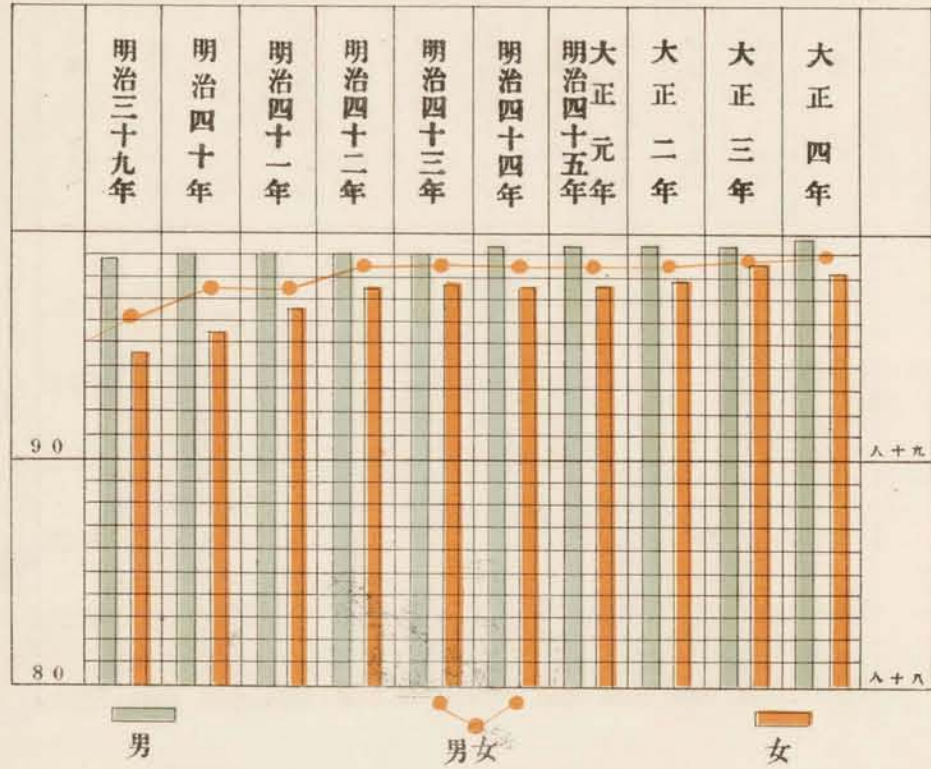

### 就學義務既生者百人中就學

三月三十一日