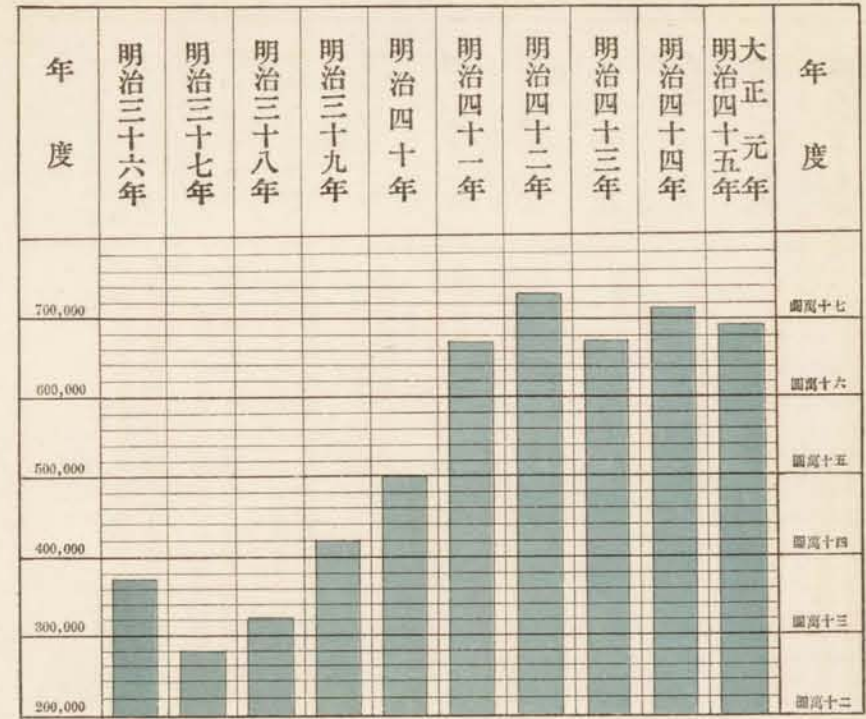

就學義務既生者百人中就學  
三月三十一日

市町村公學費

市町村立小學校兒童出席歩合

縣公學費