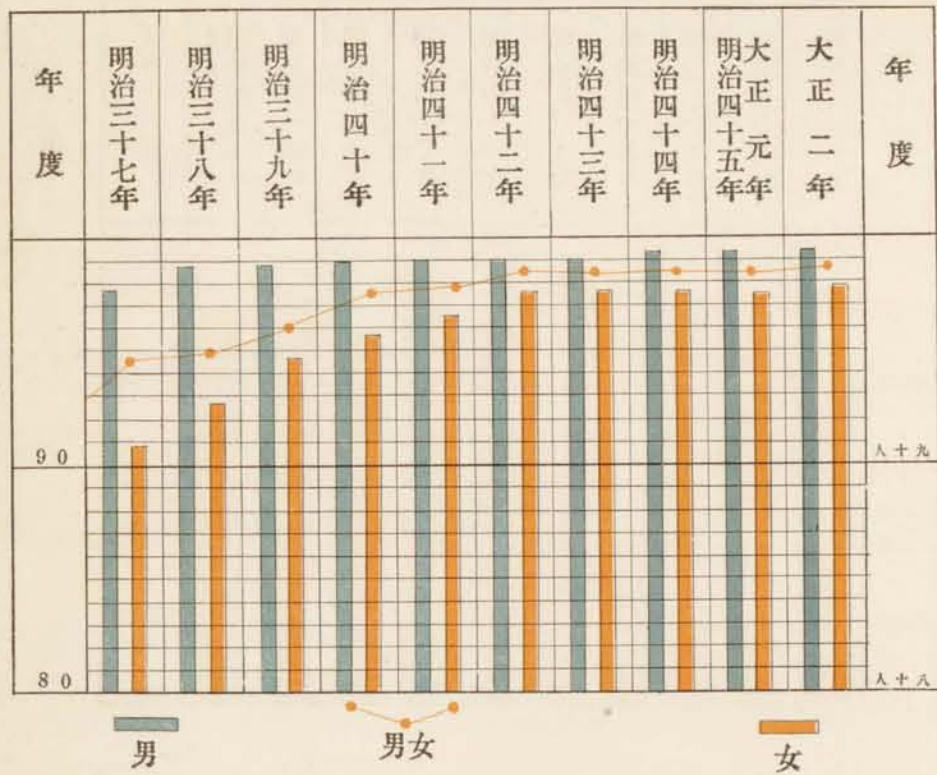

就學義務既生者百人中就學  
三月三十一日

市町村公學費

市町村立小學校兒童出席歩合

縣公學費