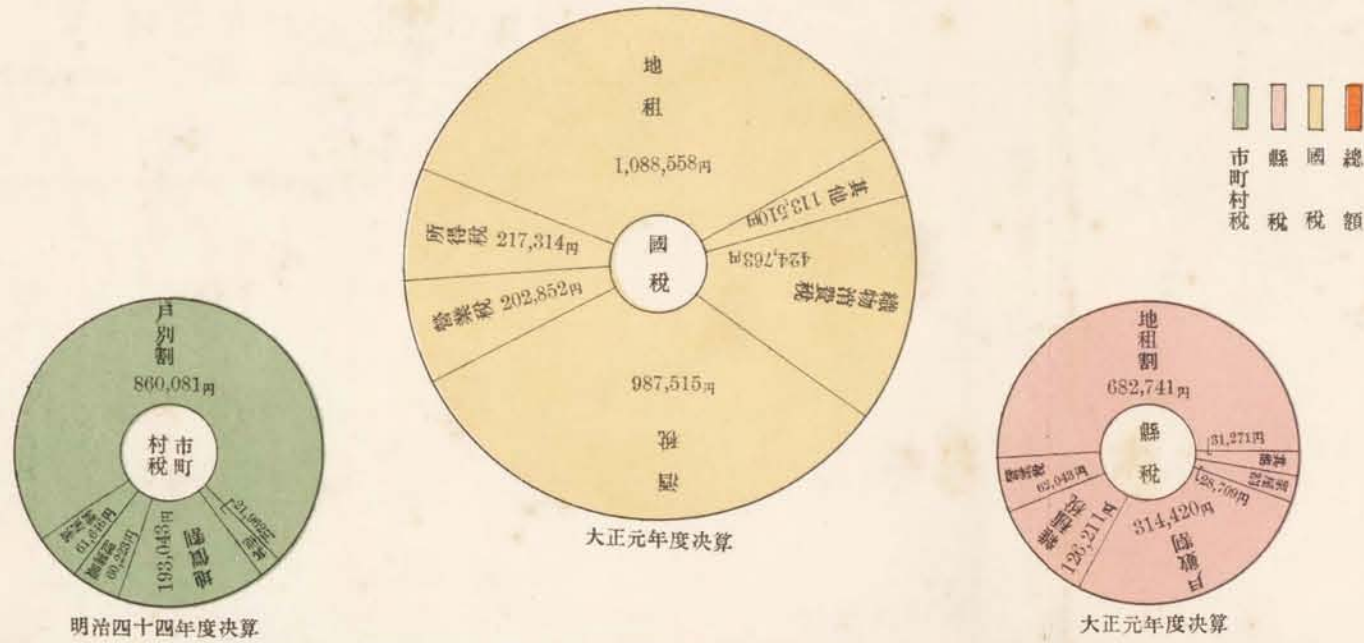

國縣市町村稅累年比較

國縣市町村稅平均負擔額累年比較 (現住戶數一ニ付)