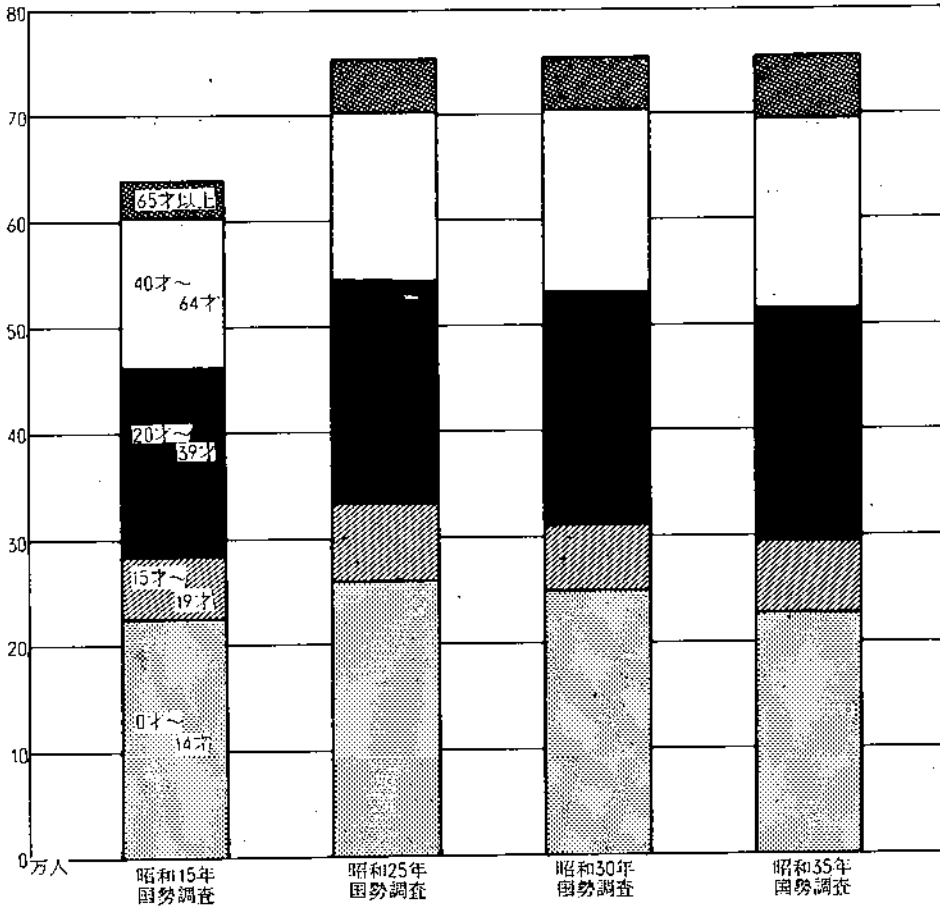

統計図表

1. 人口の推移
2. 専・兼業別農家数
3. 福井県の事業所
4. 鉱工業生産指数
5. 県民の分配所得
6. 消費者物価指数

年令階層別人口の推移

産業別就業人口の推移

専、兼業別農家数

減っていく農業従事者

年齢階層別農家人口

福井県の事業所一民営(38年)

従業者(常雇)の規模別事業所の構成比

1事業所当り従業者数

鋁工業生産指数

鋁工業生産総合指数の比較

県民の分配所得

県民一人当り所得額

消費者物価指数 (福井市)

昭和35年=100