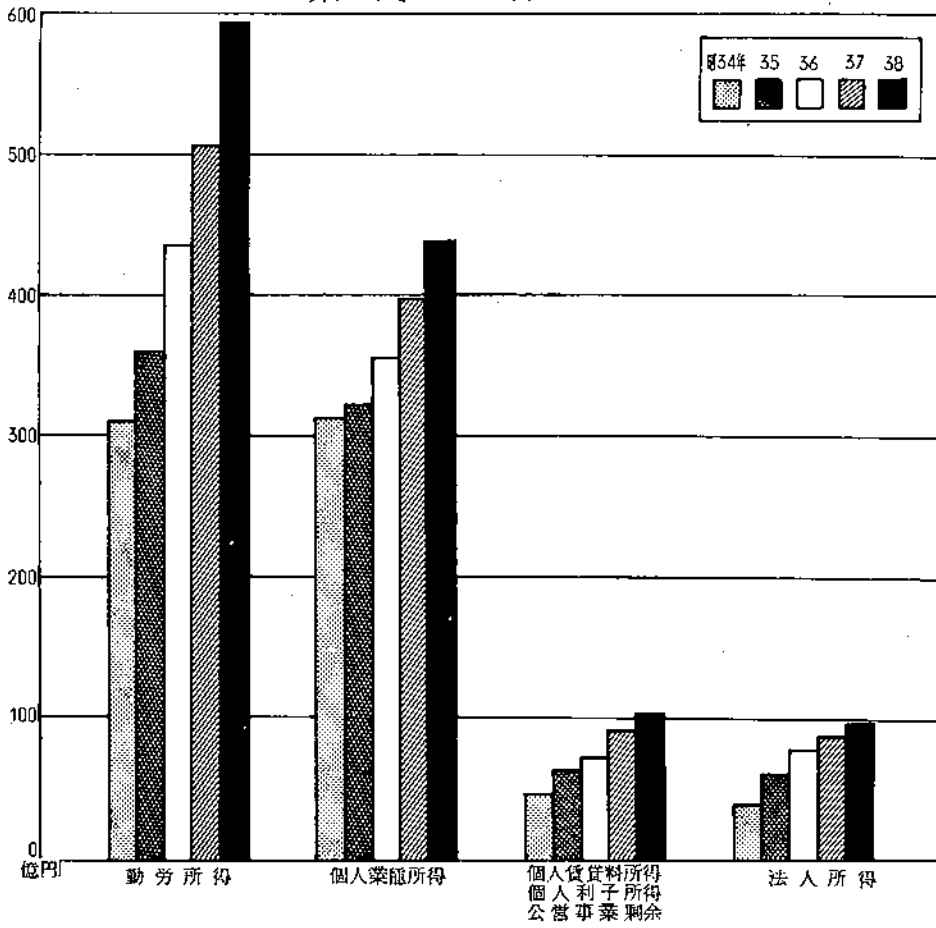

従業者(常雇)の規模別事業所の構成比

1事業所当り従業者数

鋁工業生産指数

鋁工業生産総合指数の比較

県民の分配所得

県民一人当り所得額

消費者物価指数 (福井市)

昭和35年=100