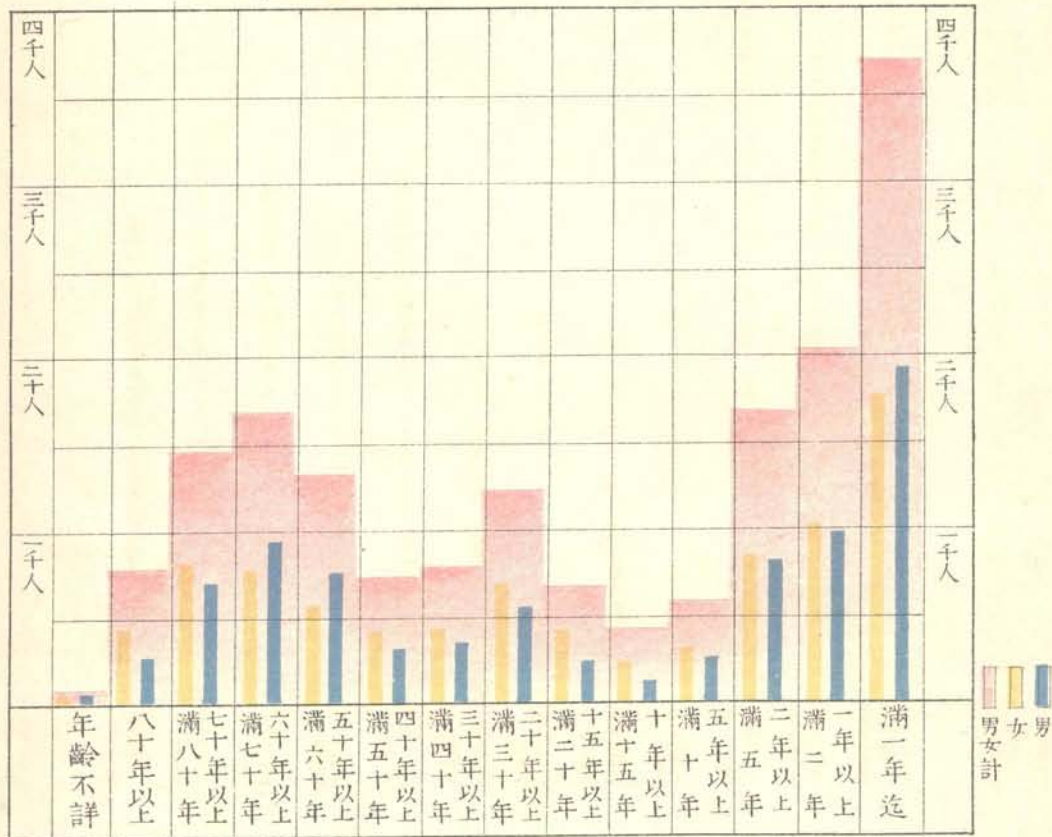

死者病類別比較

死者年齡別比較

明治四十二年

現住人出生月別比較