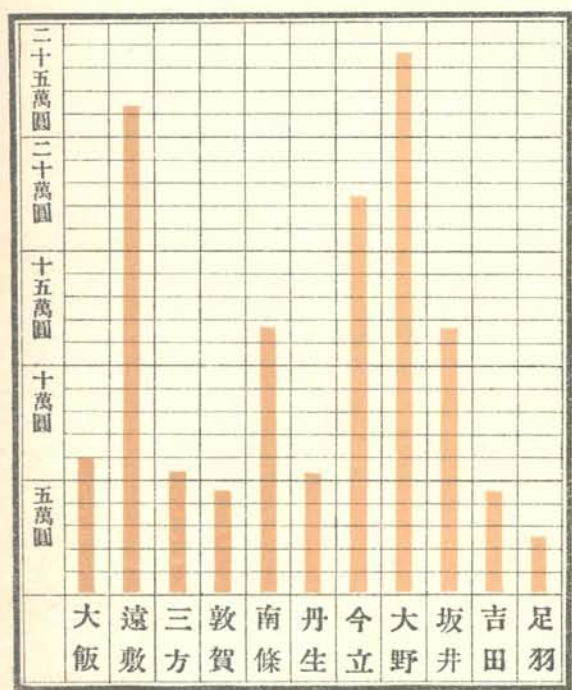

數木栽植野林

額價類雜物產林

年二十四治明