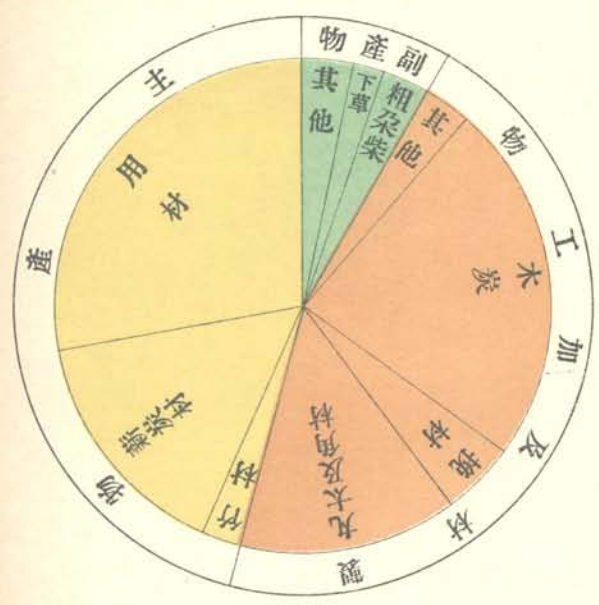

數木栽植野林

額價類雜物產林

年二十四治明