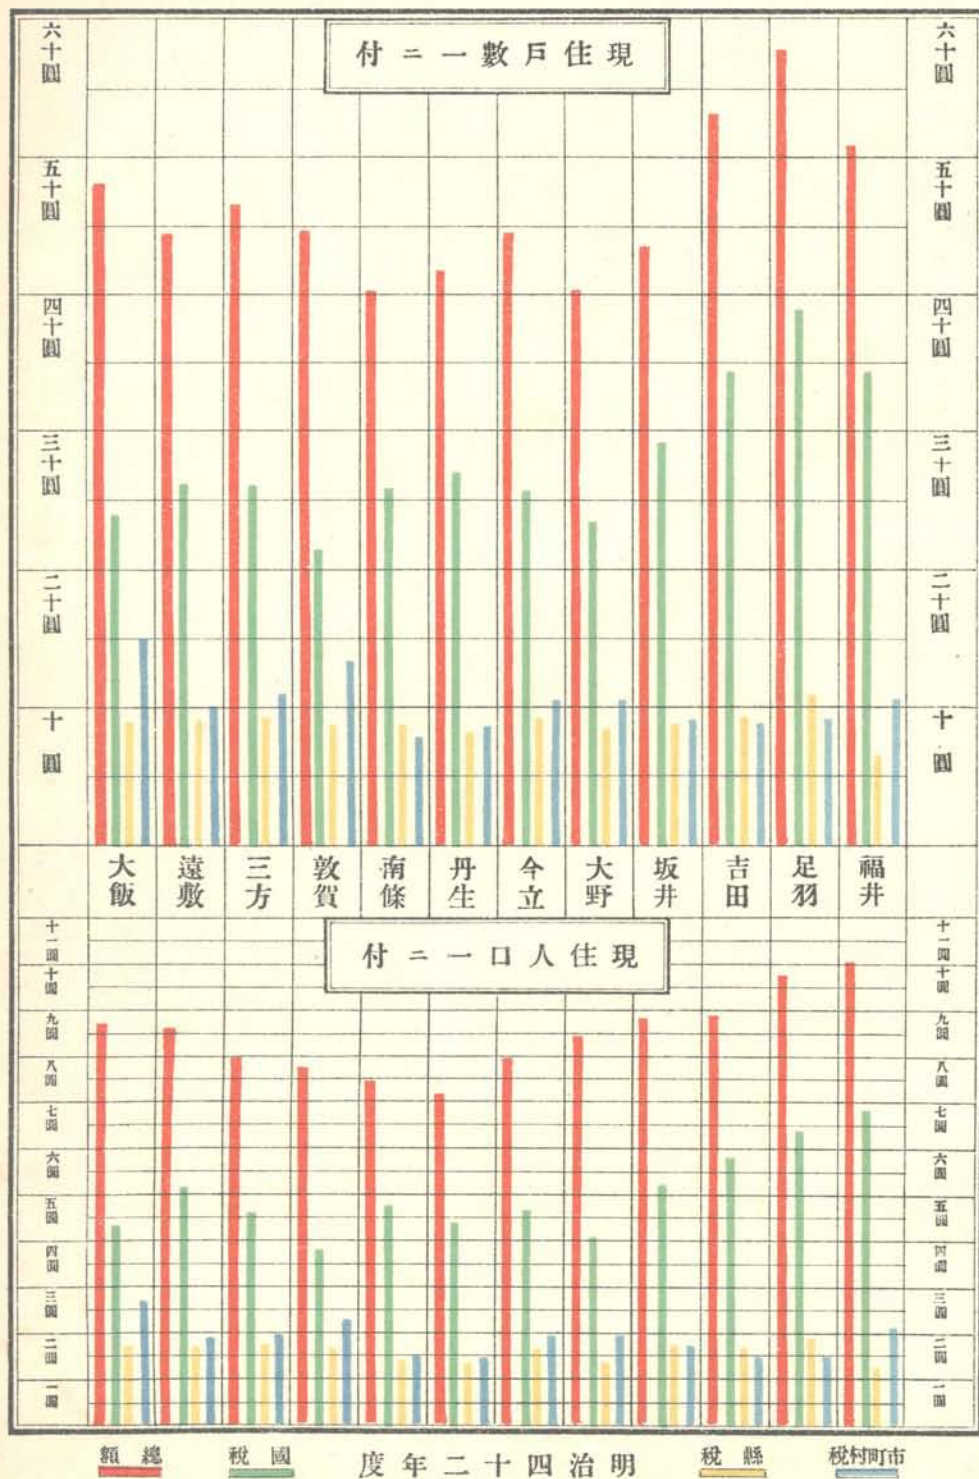

# 國縣市町村稅累年比較

■ 總額  
■ 縣稅  
■ 市稅  
■ 町村稅

# 國縣市町村稅平均負擔額別市郡比較

別市郡高金得所種三第

度年二十四治明

# 明治二十四年度縣歲入歲出