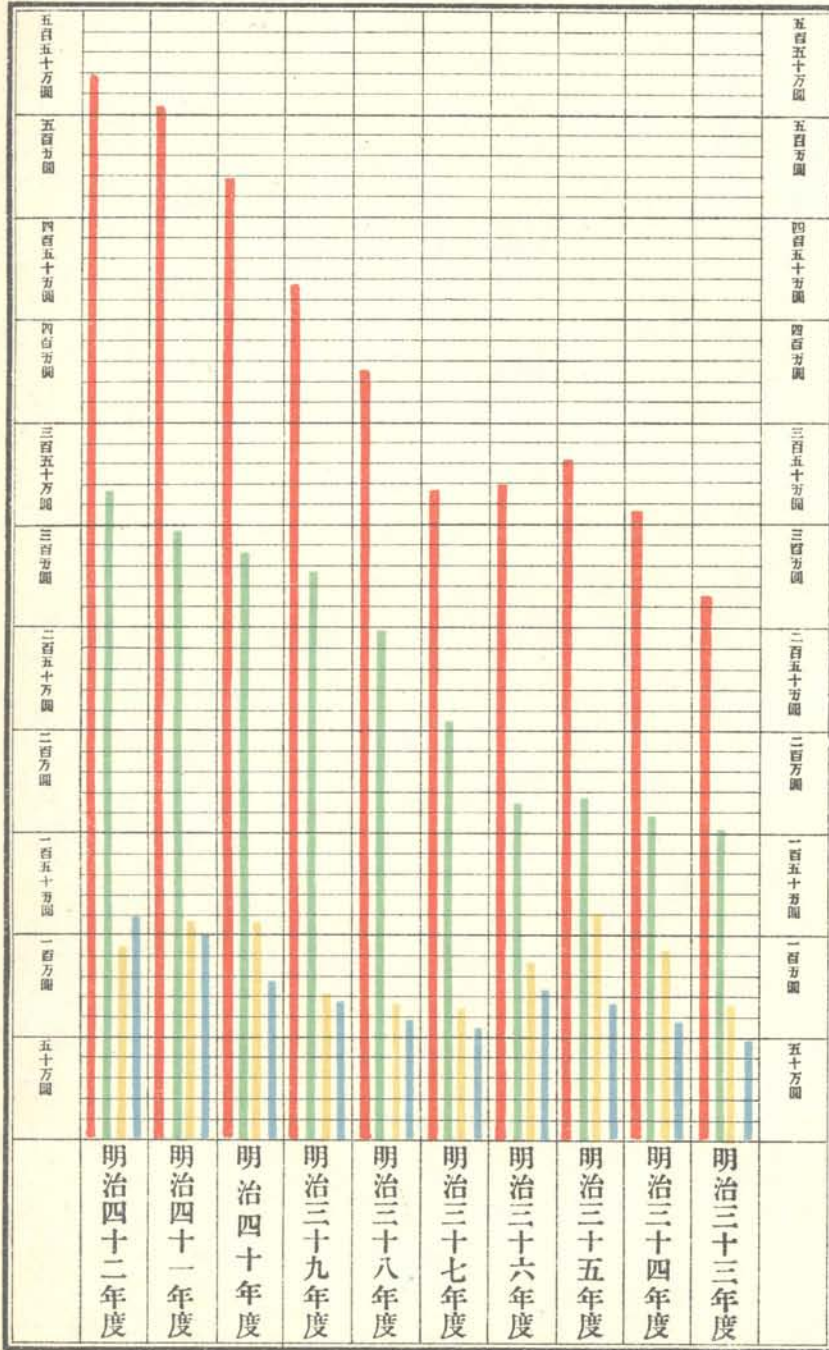

# 國縣市町村稅累年比較

■ 總額  
■ 縣稅  
■ 市稅  
■ 町村稅

# 明治二十四年度縣歲入歲出