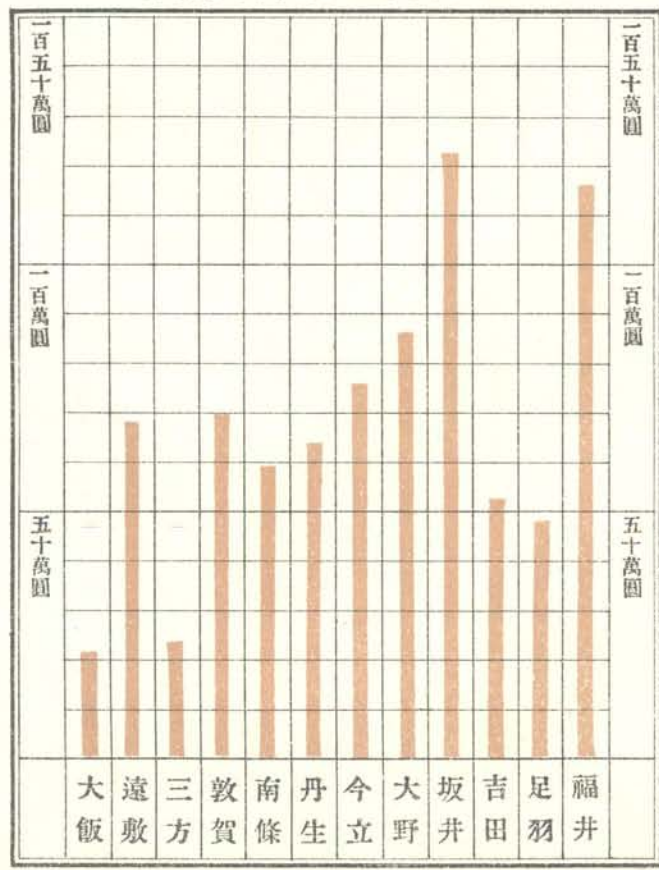

別市郡高金得所種三第