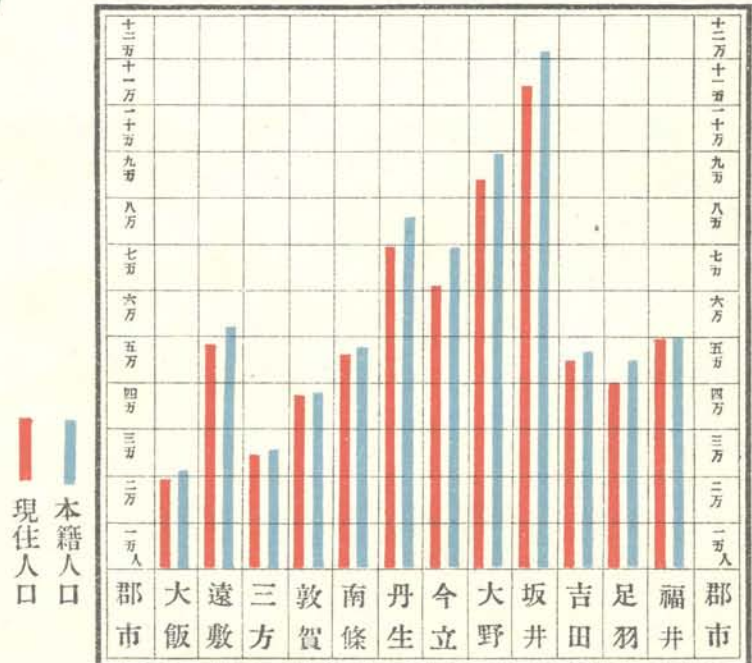

人口ノ疎密

面積一里方ニ付住人口

本籍及現住人口郡市別比較

明治二十四年十二月三十一日