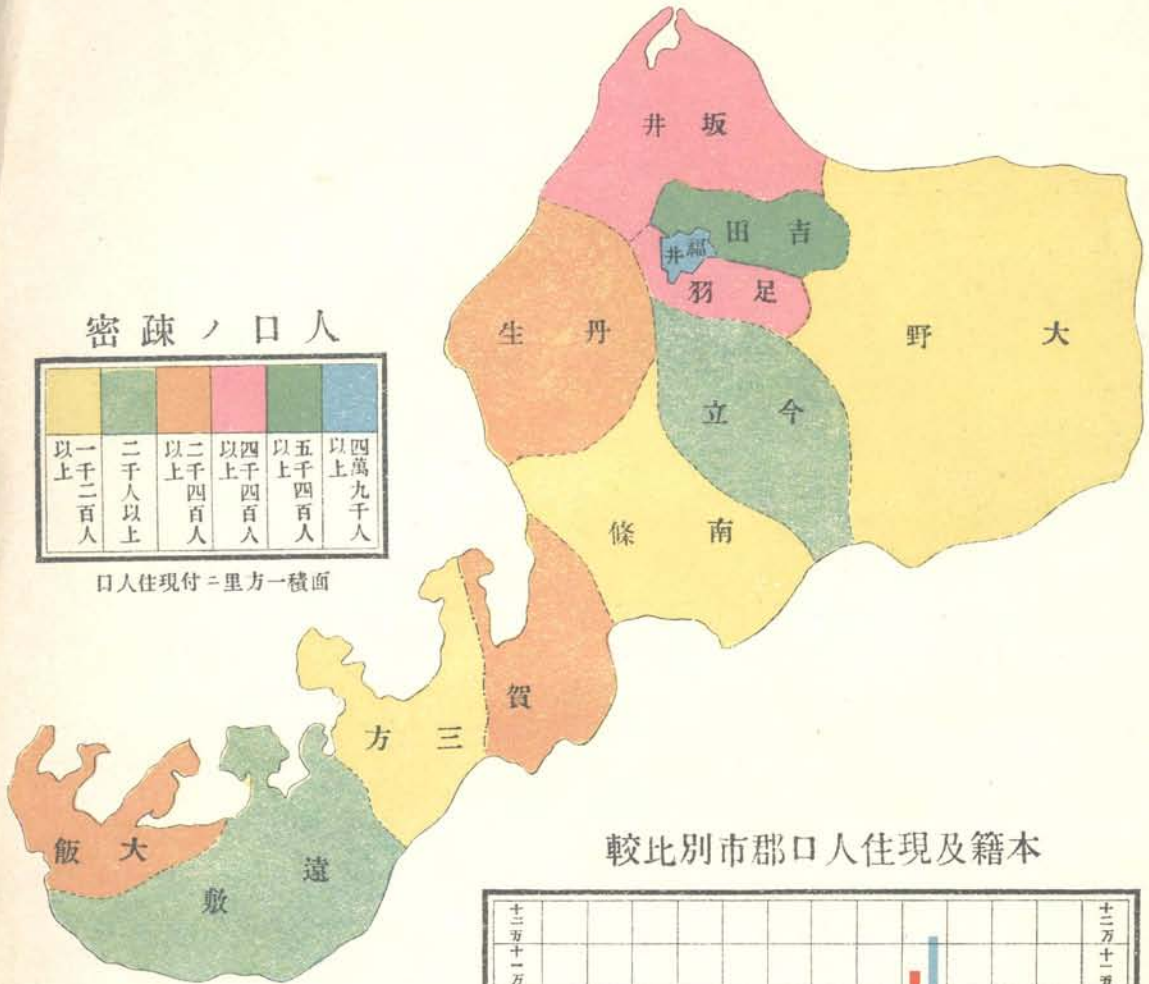

人口ノ疎密

面積一里方ニ付住人口

本籍及現住人口郡市別比較

明治二十四年十二月三十一日