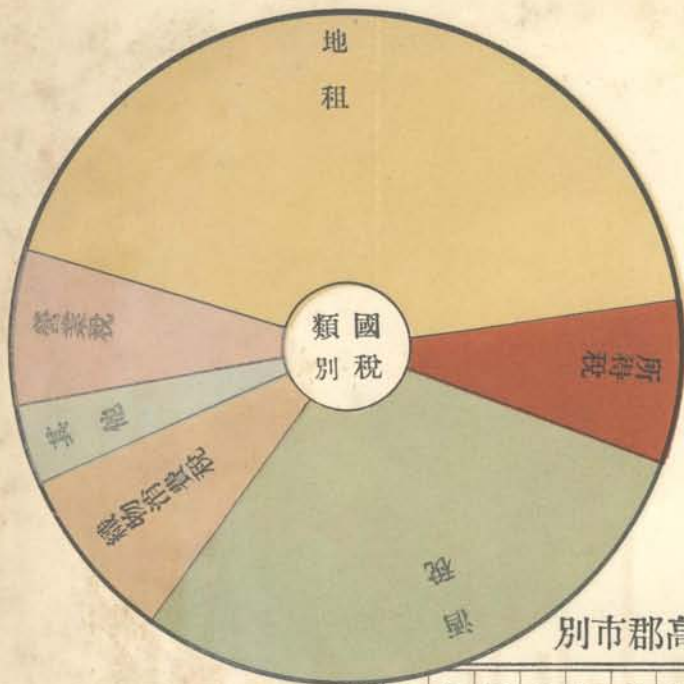

國縣市町村稅累年比較

市町村稅

縣稅

國稅

國縣市町村稅平均負擔額別市郡比較

市町村稅 明治四十四年 縣稅 國稅

第三種所得金高市郡別

明治四十四年度

明治十四年一歲入歲出