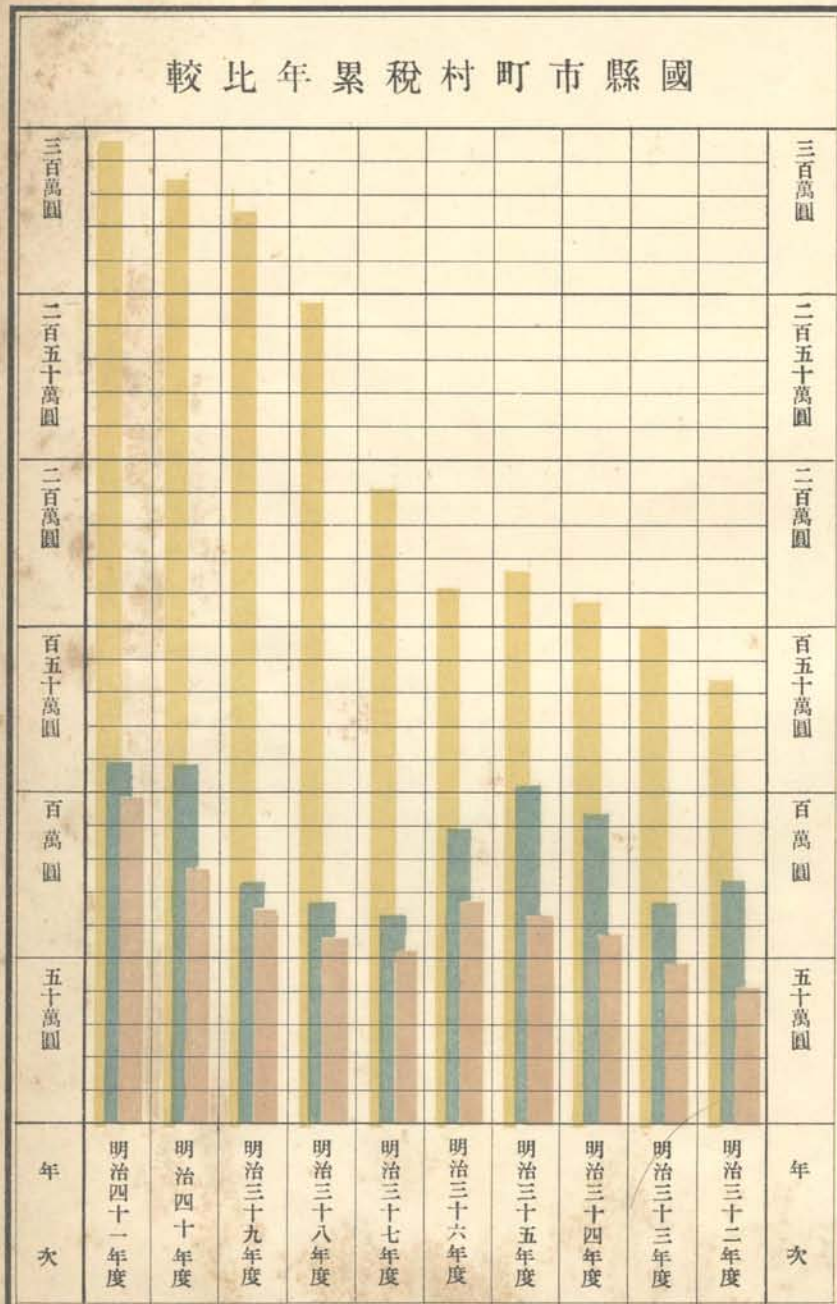

國縣市町村稅累年比較

市町村稅

縣稅

國稅

國縣市町村稅平均負擔額別市郡比較

市町村稅 明治四十四年 縣稅 國稅

第三種所得金高市郡別

明治四十四年度

明治十四年一歲入歲出