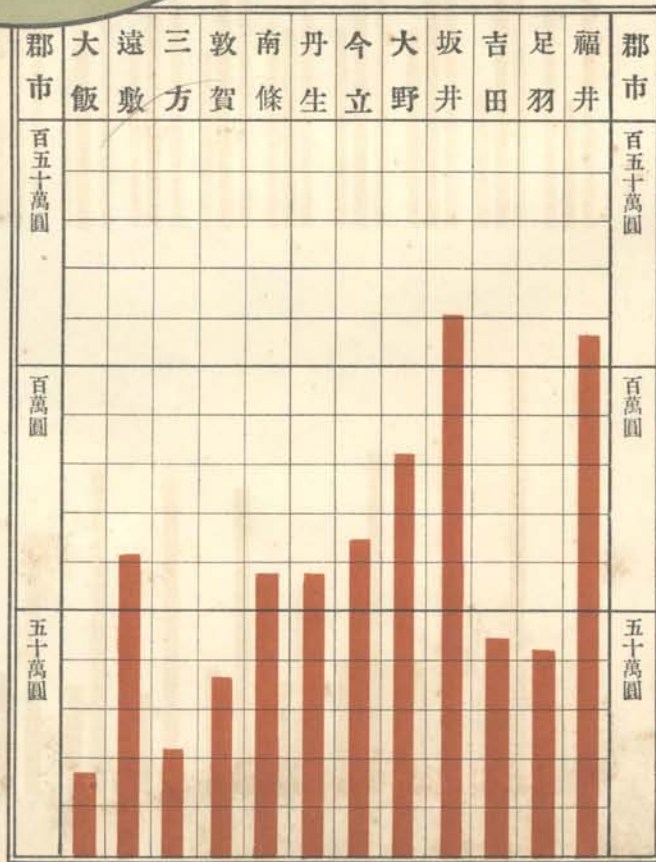

國縣市町村稅累年比較

市町村稅

縣稅

國稅

國縣市町村稅平均負擔額別市郡比較

市町村稅 明治四十四年 縣稅 國稅

第三種所得金高市郡別

明治四十四年度

明治十四年一歲入歲出