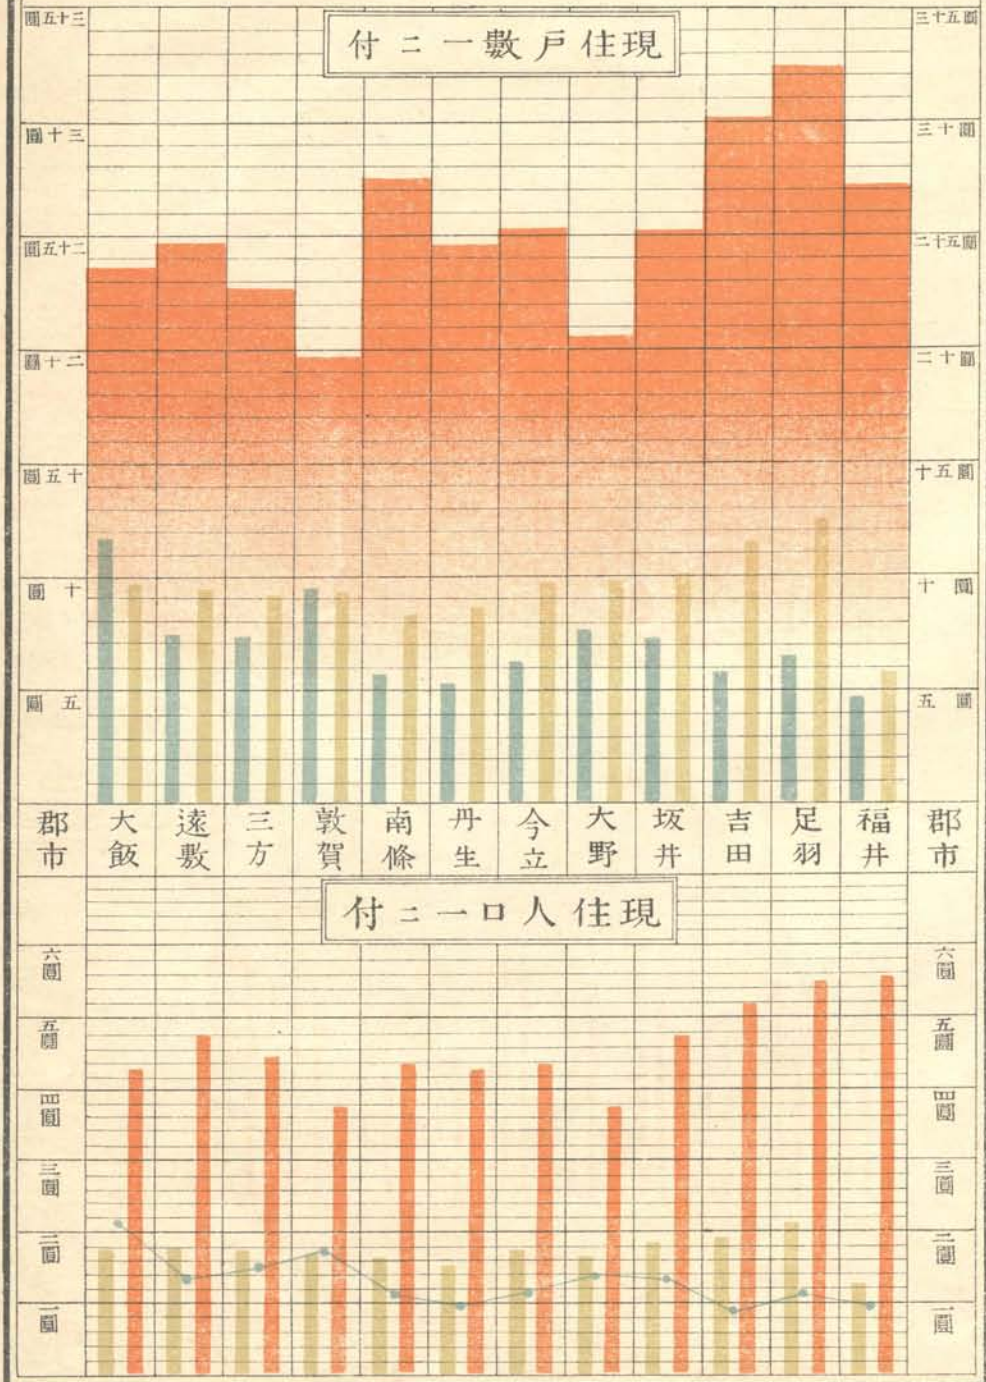

國縣市町村稅累年比較

市町村稅

縣稅

國稅

國縣市町村稅平均負擔額別市郡比較

市町村稅

明治十四年度

縣稅