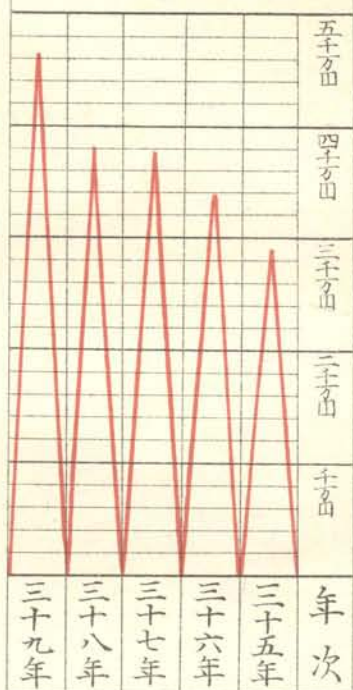

明治三十九年生產額比較

生產總額年比較

較比市郡別類種額價產生

年九十三治明