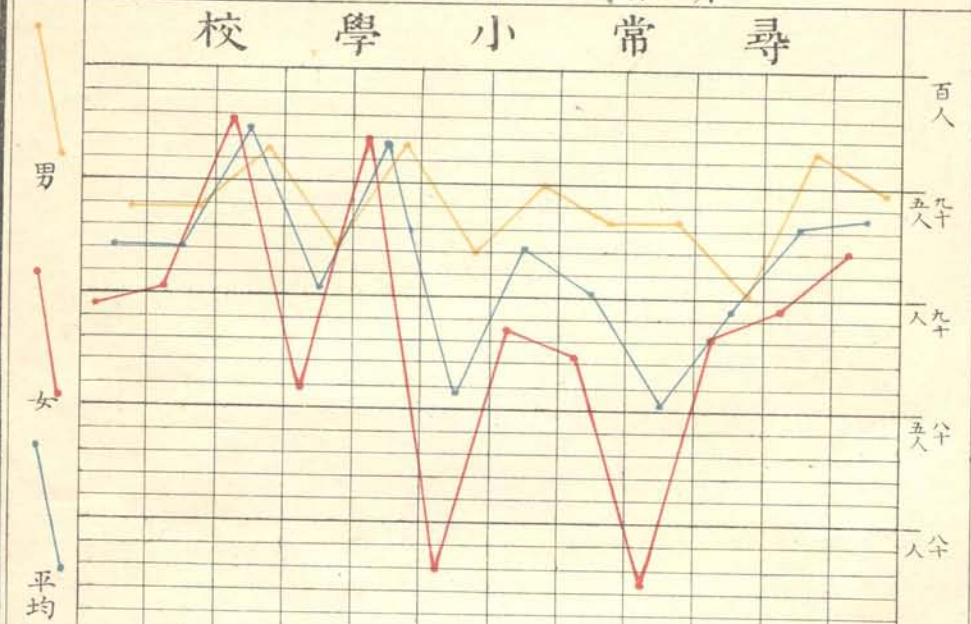

童兒齡學ルタシ達ニ期始ノ學就ニ既
較比年累者學就中人百

市町村立小學校兒童出席中人數合

明治三十三年八月

尋常小學校

大飯 遠敷 三方 敦賀 南條 丹生 今立 大野 坂井 吉田 足羽 福井 郡市

高等小學校

大飯 遠敷 三方 敦賀 南條 丹生 今立 大野 坂井 吉田 足羽 福井 郡市

明治三十八年度縣公學費