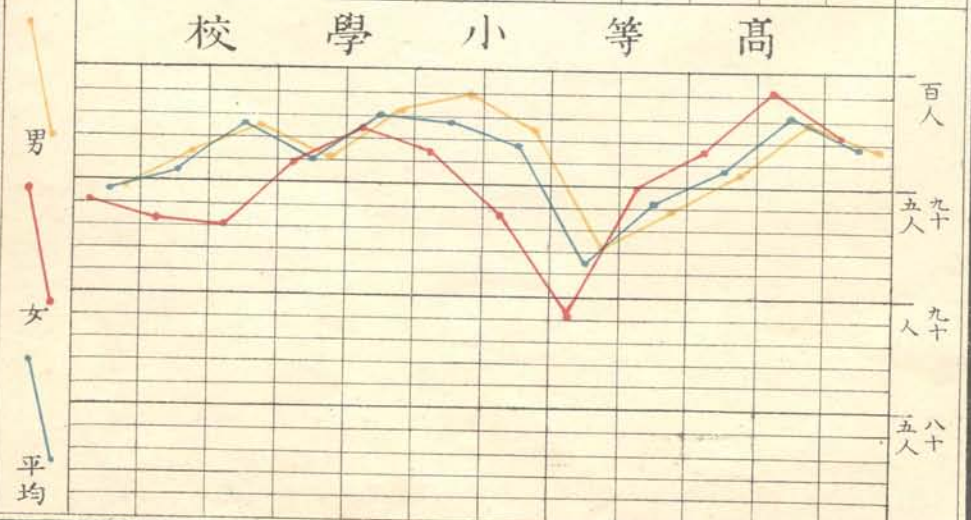

童兒齡學ルタシ達ニ期始ノ學就ニ既
較比年累者學就中人百

市町村立小學校兒童出席中人數合

明治三十三年八月

尋常小學校

大飯 遠敷 三方 敦賀 南條 丹生 今立 大野 坂井 吉田 足羽 福井 郡市

高等小學校

大飯 遠敷 三方 敦賀 南條 丹生 今立 大野 坂井 吉田 足羽 福井 郡市

明治三十八年度縣公學費