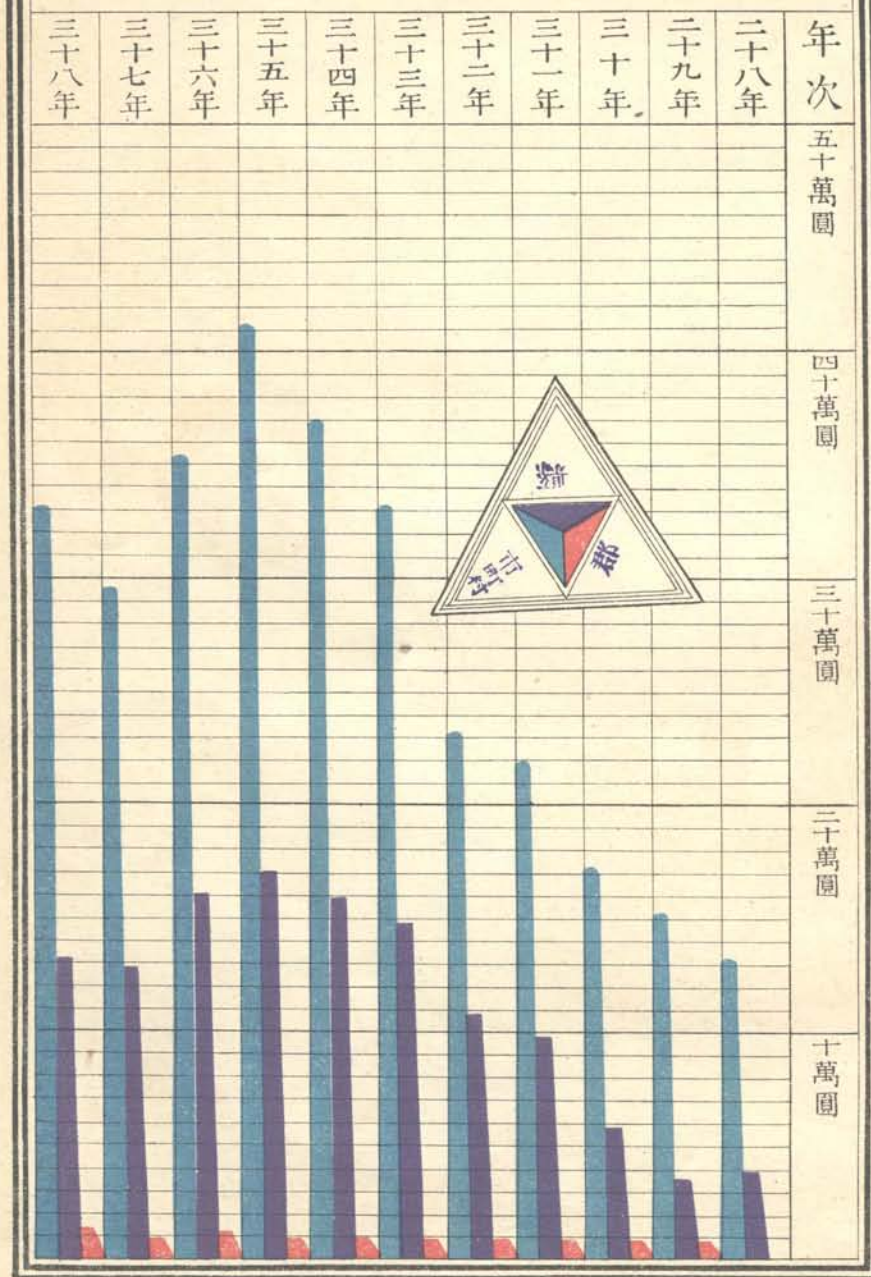

童兒齡學ルタシ達ニ期始ノ學就ニ既
較比年累者學就中人百

市町村立小學校兒童出席中人數合

明治三十三年八月

尋常小學校

大飯 遠敷 三方 敦賀 南條 丹生 今立 大野 坂井 吉田 足羽 福井 郡市

高等小學校

大飯 遠敷 三方 敦賀 南條 丹生 今立 大野 坂井 吉田 足羽 福井 郡市

明治三十八年度縣公學費

種類別

學校別

一四、二九四	四七、三七	二七、三一	一二、四九四	二八、八四三	七〇、一〇七
其他	消耗品費	新營費	備品費	雜給	俸給

公學費支出累年比較

別市郡費學公村町市
度年八十三治明

擔負均平戶一費學公村町市