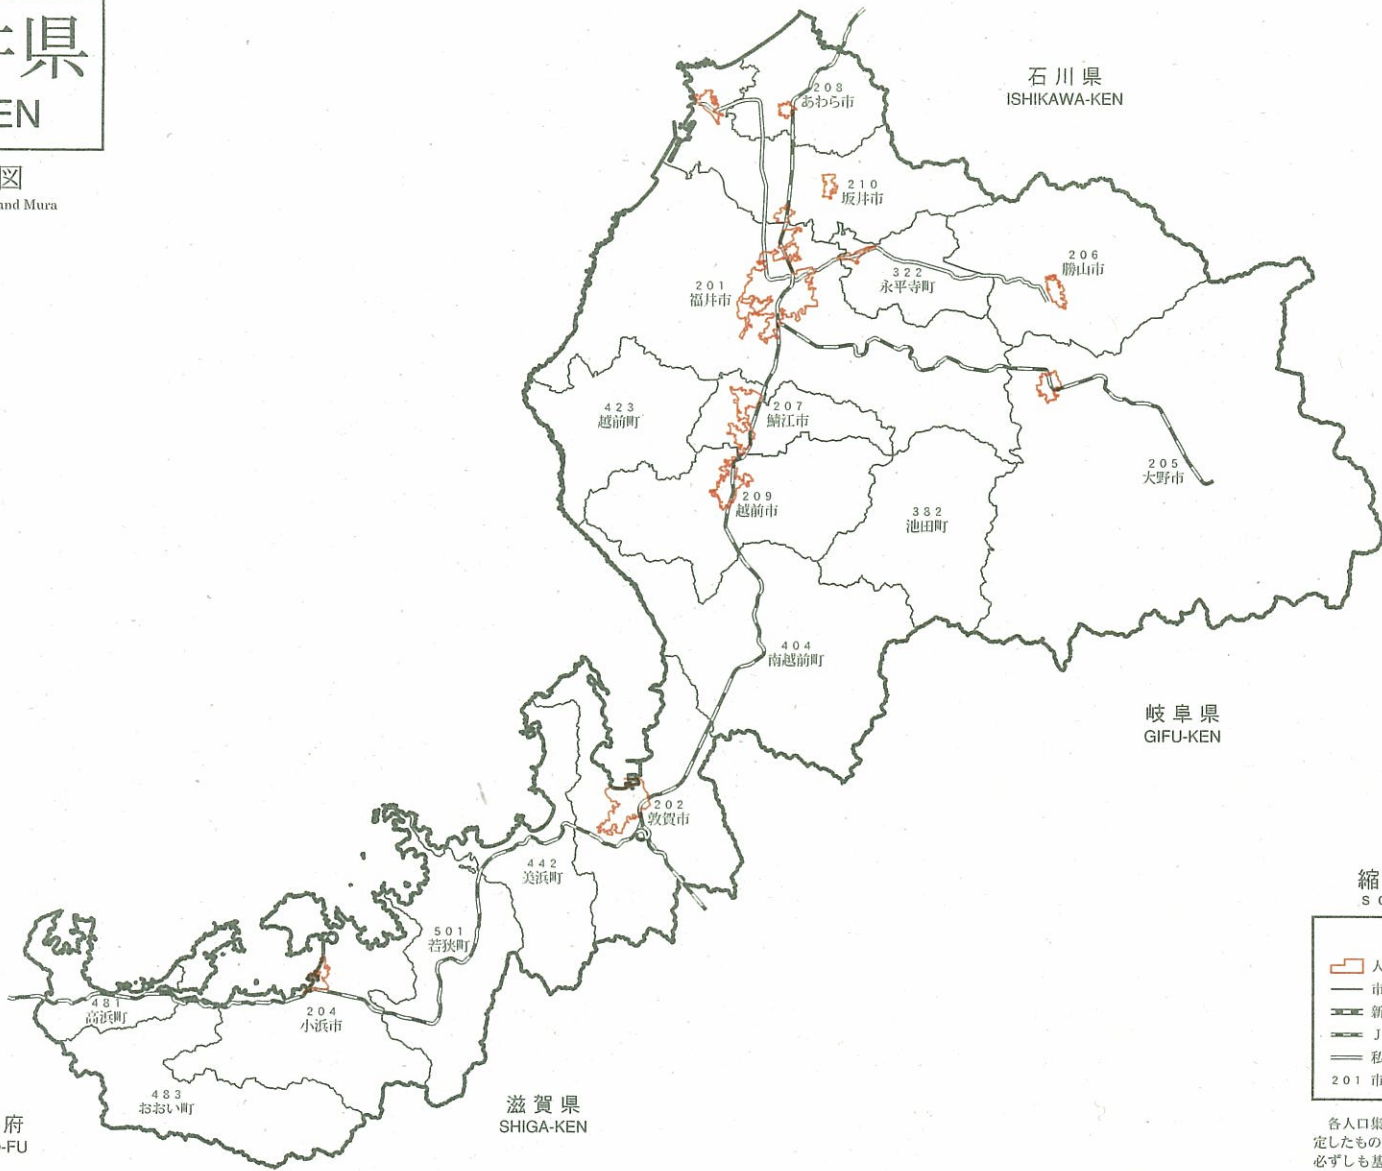

# 18 福井県

## FUKUI-KEN

### 市町村境界図

Boundary Map of Shi,Machi and Mura

縮尺 1:698,000  
scale

凡例 Legend	
	人口集中地区 Densely Inhabited District
	市町村界 Boundary of Shi,Machi or Mura
	新幹線 Shinkansen
	J R 線 Japanese Railways
	私鉄線 Private Railways
201	市町村番号 Code for Shi,Machi and Mura

各人口集中地区の境界は、縮尺の大きい基本図上で所定したものを5万分の1地形図上に描いたものであるため、必ずしも基本図上のものと一致しない場合がある。

京都府  
KYOTO-FU

滋賀県  
SHIGA-KEN

石川県  
ISHIKAWA-KEN

岐阜県  
GIFU-KEN