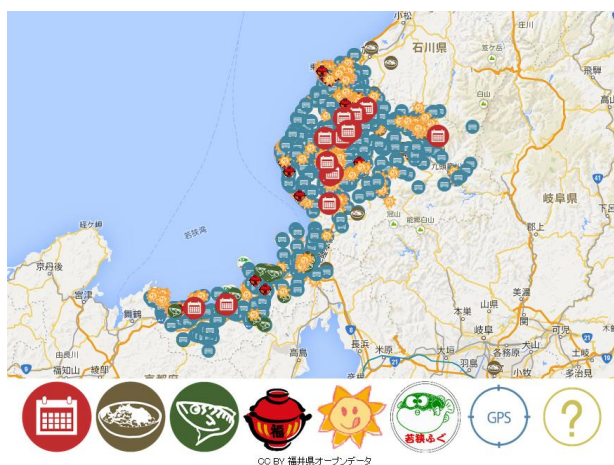

福井県のホームページ・アドレス <http://www.pref.fukui.lg.jp/>

福井県の統計情報のホームページ・アドレス <http://www.pref.fukui.lg.jp/doc/toukei>

16. 11. 12980

<表紙説明>

平成 27 年度統計グラフ全国コンクール佳作

「ハラハラドキドキ通知表」

越前市武生南小学校 奥野 峯央 さんの作品

オープンデータを知っていますか

福井県はオープンデータ先進県！

オープンデータとは

国や地方自治体が持っている公共データを、営利目的の有無を問わず、誰でも自由に利用できる形で公開することを言います。

どんなデータがあるの？

福井県のデータは、統計データのほかAED設置場所や各種観光情報など、市町と共同のデータでは、ごみ収集日や災害避難所など、いろんな分野の様々なデータ 161 種類を「福井県オープンデータライブラリ」ホームページで公開しています。(平成 28 年 11 月現在)

どのように使える？

使い方は自由です。公開しているオープンデータを活用して作成したアプリ「福井県オープンイベントナビ」では、地図上のアイコンをクリックすることで、イベント情報や「井ツーリズム in ふくい」で紹介しているお店の情報などを確認することができます。

福井県オープンイベントナビ

この他にも、オープンデータを活用して作成されたアプリが「福井県オープンデータライブラリ」に掲載されています。

福井県オープンデータライブラリ