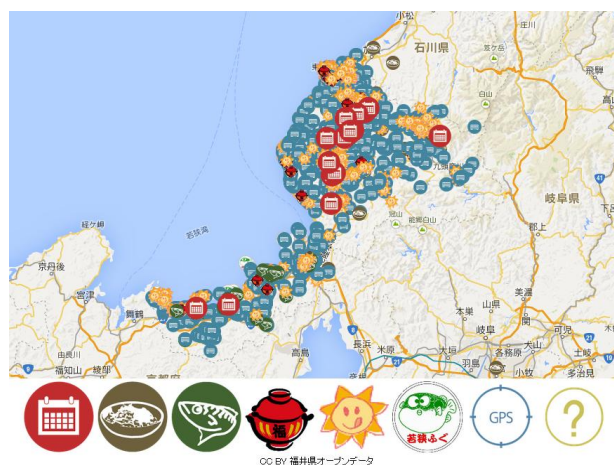

### オープンデータとは

国や地方自治体が持っている公共データを、営利目的の有無を問わず、誰でも自由に利用できる形で公開することを言います。

### どんなデータがあるの？

福井県のデータは、統計データのほかAED設置場所や各種観光情報など、市町と共同のデータでは、ごみ収集日や災害避難所など、いろんな分野の様々なデータ 129 種類を「福井県オープンデータライブラリ」ホームページで公開しています。(平成 27 年 8 月現在)

### どのように使える？

使い方は自由です。公開しているオープンデータを活用して作成したアプリ「福井県オープンイベントナビ」では、地図上のアイコンをクリックすることで、イベント情報や「井ツーリズム in ふくい」で紹介しているお店の情報などを確認することができます。

福井県オープンイベントナビ

この他にも、オープンデータを活用して作成されたアプリが「福井県オープンデータライブラリ」に掲載されています。