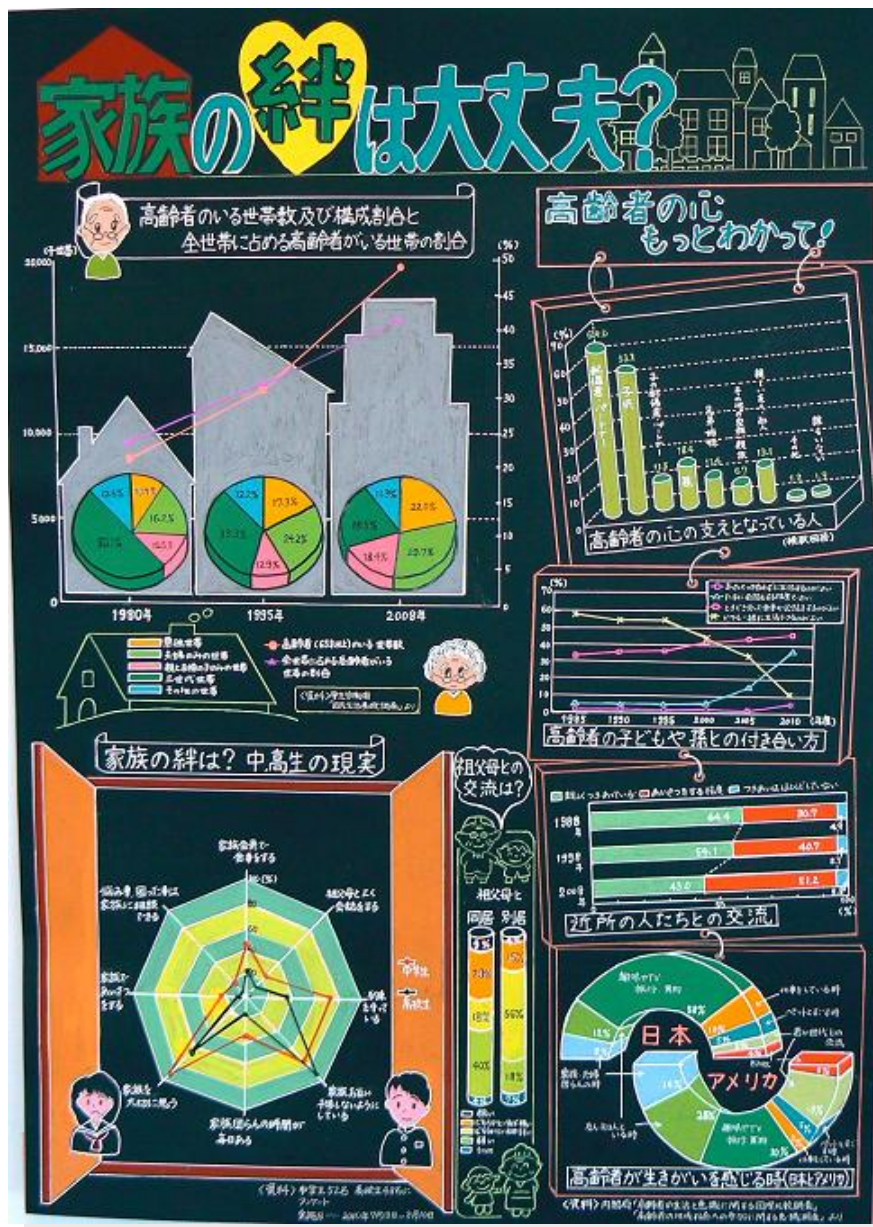

平成23年版

一目でわかる福井のすがた

福井県総合政策部政策統計課

統計調査実施一覧

周 期 調 査					
調 査 名	周期	直近調査日	調 査 名	周期	直近調査日
国勢調査	5年毎	平 22. 10. 1	漁業センサス	5年毎	平 20. 11. 1
経済センサス-基礎調査	5年毎	平 21. 7. 1	就業構造基本調査	5年毎	平 19. 10. 1
工業統計調査	毎年 12月31日	平 22. 12. 31	全国消費実態調査	5年毎	平 21. 9～11
住宅・土地統計調査	5年毎	平 20. 10. 1	全国物価統計調査	5年毎	平 19. 11. 21
商業統計調査	5年毎	平 19. 6. 1	社会生活基本調査	5年毎	平 18. 10. 20
農林業センサス	5年毎	平 22. 2. 1	経済センサス-活動調査	5年毎	平 24. 2. 1

経 常 調 査 等			
調 査 名	調査期日	調 査 名	調査期日
毎月勤労統計調査	毎月	特定サービス産業実態調査	毎年 1 1 月 1 日
毎月勤労統計調査特別調査	毎年 7 月 3 1 日	福井県人口統計調査	毎月
生産動態統計調査	毎月	福井県労働状況調査	毎月
学校基本調査	毎年 5 月 1 日	福井県鉱工業指数の作成	毎月
学校保健統計調査	毎年 4 ～ 6 月	福井市消費者物価指数の作成	毎月
労働力調査	毎月末の 1 週間	福井県景気動向指数	毎月
小売物価統計調査	毎月	福井県月例統計指標の作成	毎月
家計調査	毎月	福井県民経済計算	毎年度
個人企業経済調査	動向は毎四半期 構造は毎年 1 2 月 3 1 日	福井県産業連関表の作成	5年毎
商業動態統計調査	毎月		

越前市吉野小学校6年
松永 京子 さん

パソコンの部

越前市武生第一中学校1年
永宮 佳奈 さん

第4部金賞の越前市武生第一中学校3年 曾我凌平さんの作品は表紙に掲載してあります。

統計グラフ福井県コンクール

毎年開催しています。

**自分の好きなテーマについて、観察・調査した結果や、
既存の統計資料などをグラフにしてみませんか？**

統計は、身近なところにたくさんあります。
例えば、天気や気温を調べた結果や、好きな色についてのアンケート結果も統計です。

☆ 応募の区分、課題など ☆

応募区分	第1部	第2部	第3部	第4部	第5部	パソコンの部
応募資格	小学校 1,2年生	小学校 3,4年生	小学校 5,6年生	中学生	高校生以上 学生 一般	小学生以上
用紙規格等	仕上げ寸法は、72.8cm×51.5cm (B2 版)、用紙は貼り合わせて B2 版でもかまいません。 紙質、色彩は自由ですが、パネル仕上げ、表面セロハンカバーは認められません。 作品が2枚以上にわたる「シリーズもの」は認められません。 合作は1作品について5人以内とします。					
課題	自由(ただし、児童の観察または調査したもの)			自由		