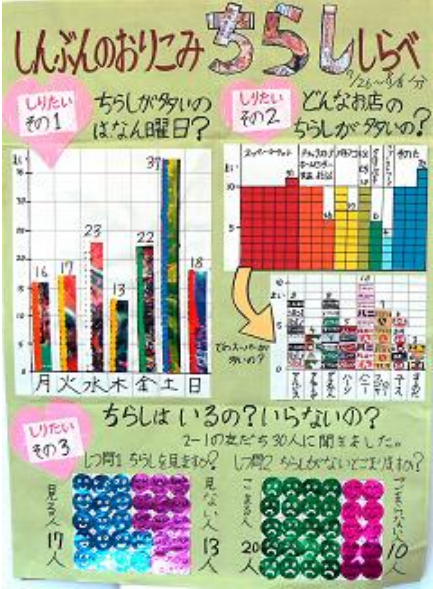

統計グラフ福井県コンクール入賞作品

平成22年度統計グラフ福井県コンクール金賞作品を紹介します。

第1部

越前市王子保小学校2年
山田 美織 さん