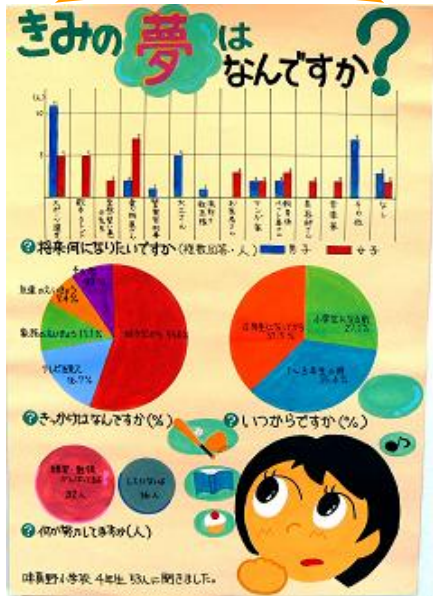

平成23年版

一目でわかる福井のすがた

福井県総合政策部政策統計課

統計調査実施一覧

周 期 調 査					
調 査 名	周期	直近調査日	調 査 名	周期	直近調査日
国勢調査	5年毎	平 22. 10. 1	漁業センサス	5年毎	平 20. 11. 1
経済センサス-基礎調査	5年毎	平 21. 7. 1	就業構造基本調査	5年毎	平 19. 10. 1
工業統計調査	毎年 12月31日	平 22. 12. 31	全国消費実態調査	5年毎	平 21. 9～11
住宅・土地統計調査	5年毎	平 20. 10. 1	全国物価統計調査	5年毎	平 19. 11. 21
商業統計調査	5年毎	平 19. 6. 1	社会生活基本調査	5年毎	平 18. 10. 20
農林業センサス	5年毎	平 22. 2. 1	経済センサス-活動調査	5年毎	平 24. 2. 1

経 常 調 査 等			
調 査 名	調査期日	調 査 名	調査期日
毎月勤労統計調査	毎月	特定サービス産業実態調査	毎年 1 1 月 1 日
毎月勤労統計調査特別調査	毎年 7 月 3 1 日	福井県人口統計調査	毎月
生産動態統計調査	毎月	福井県労働状況調査	毎月
学校基本調査	毎年 5 月 1 日	福井県鉱工業指数の作成	毎月
学校保健統計調査	毎年 4 ～ 6 月	福井市消費者物価指数の作成	毎月
労働力調査	毎月末の 1 週間	福井県景気動向指数	毎月
小売物価統計調査	毎月	福井県月例統計指標の作成	毎月
家計調査	毎月	福井県民経済計算	毎年度
個人企業経済調査	動向は毎四半期 構造は毎年 1 2 月 3 1 日	福井県産業連関表の作成	5年毎
商業動態統計調査	毎月		

注 県政策統計課を經由して実施する主要統計調査等を記載した。

統計グラフ福井県コンクール入賞作品

平成22年度統計グラフ福井県コンクール金賞作品を紹介します。

第1部

越前市王子保小学校2年
山田 美織 さん

第2部

越前市味真野小学校4年
伊吹 京夏 さん

第3部

越前市吉野小学校6年
松永 京子 さん

パソコンの部

越前市武生第一中学校1年
永宮 佳奈 さん

第4部金賞の越前市武生第一中学校3年 曾我凌平さんの作品は表紙に掲載してあります。

統計グラフ福井県コンクール

毎年開催しています。

**自分の好きなテーマについて、観察・調査した結果や、
既存の統計資料などをグラフにしてみませんか？**

統計は、身近なところにたくさんあります。
例えば、天気や気温を調べた結果や、好きな色についてのアンケート結果も統計です。