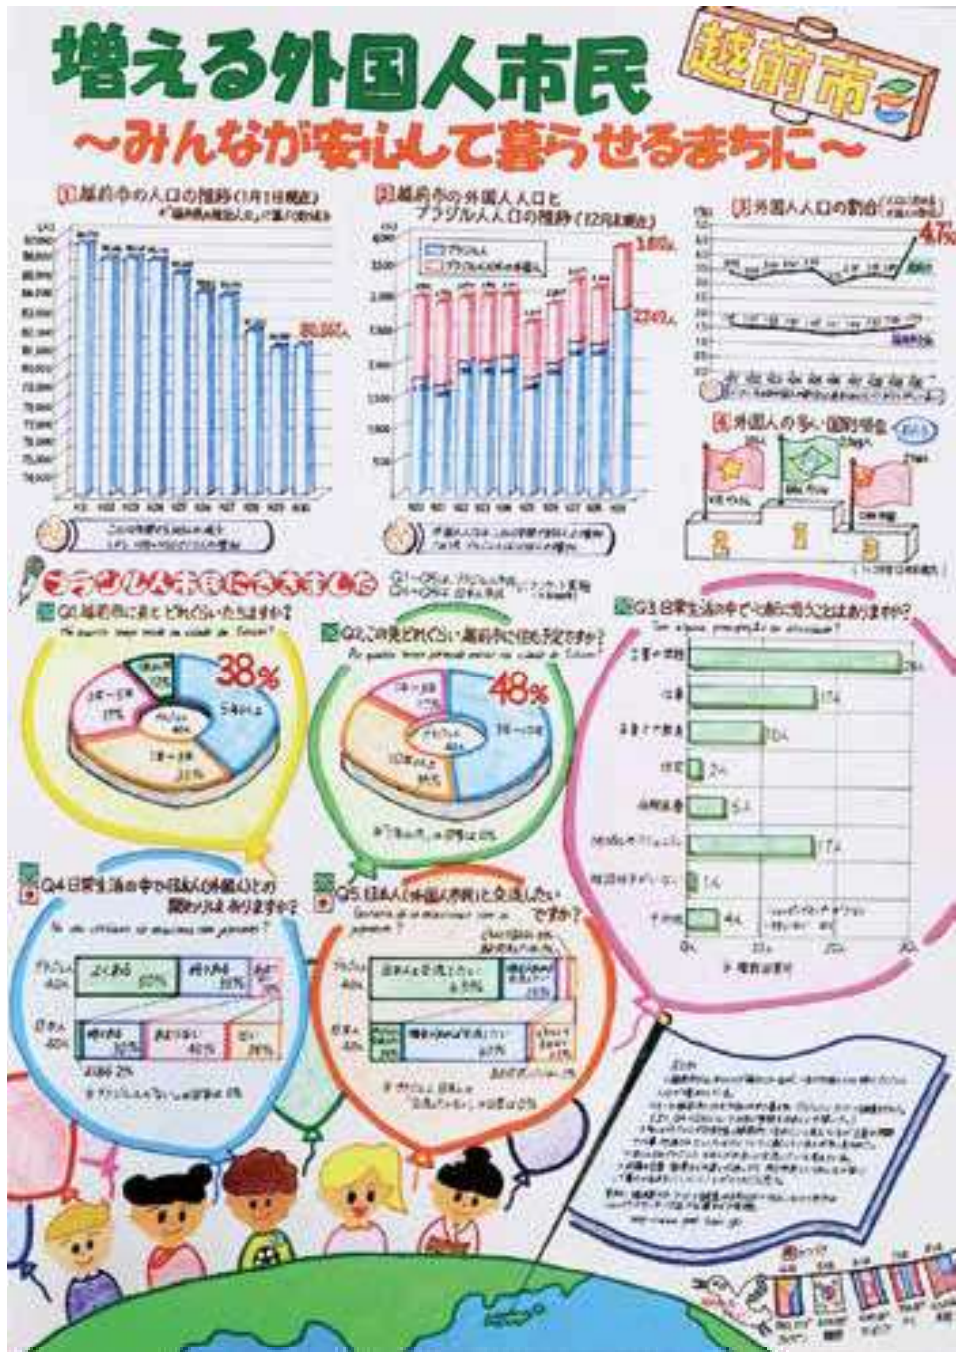

令和元年版 一目でわかる福井のすがた

福井県地域戦略部統計情報課