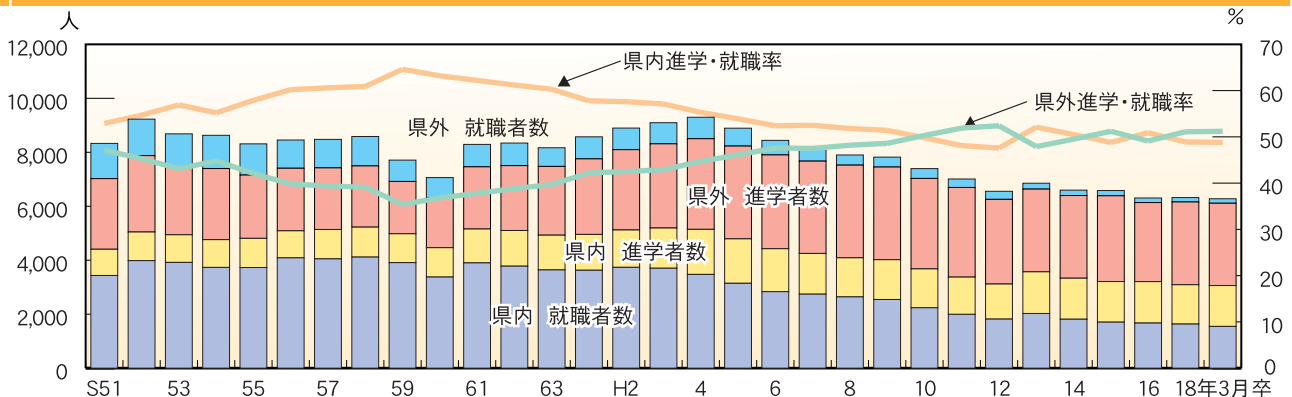

高等学校卒業者の県内・県外別進学・就職者数および率の推移

資料：学校基本調査報告書（福井県政策統計課）