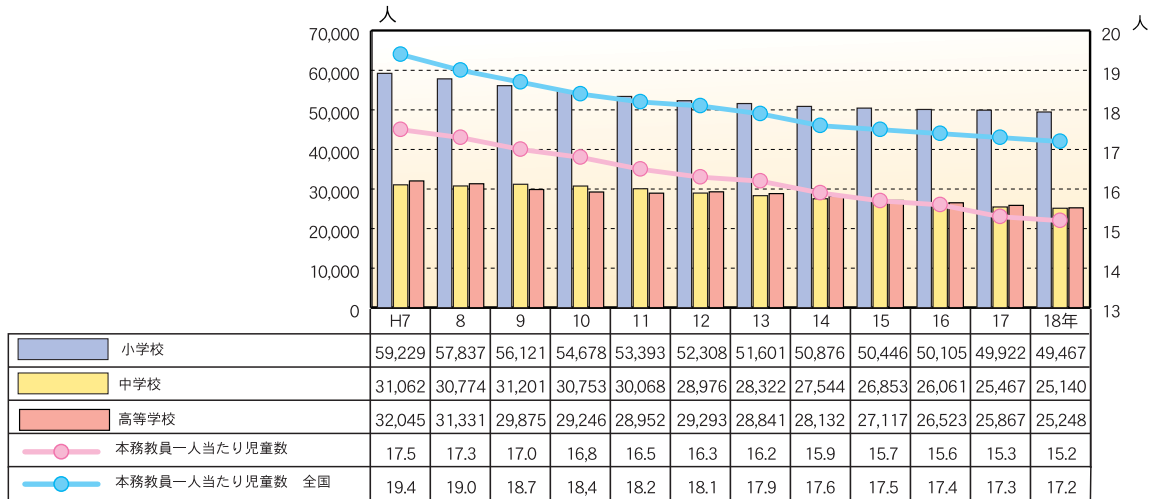

# 教 育

★大学等への進学率は54.5%で全国7位です★

- 平成18年5月1日現在の福井県の児童・生徒数は小学校が49,467人、中学校が25,140人で、いずれも過去最少となりました。小学校の教員1人あたり児童数は15.2人で、全国平均より2人少なくなっています。
- 平成18年3月の高等学校卒業者の大学等への進学率は過去最高の54.5%で、全国平均より5.2ポイント高く、全国7位となっています。
- 高等学校卒業者が県内で進学または就職をする割合は、平成9年までは5割を超えていたものの、平成10年以降は5割前後で推移しています。

## 児童・生徒数の推移

資料：学校基本調査報告書（福井県政策統計課）