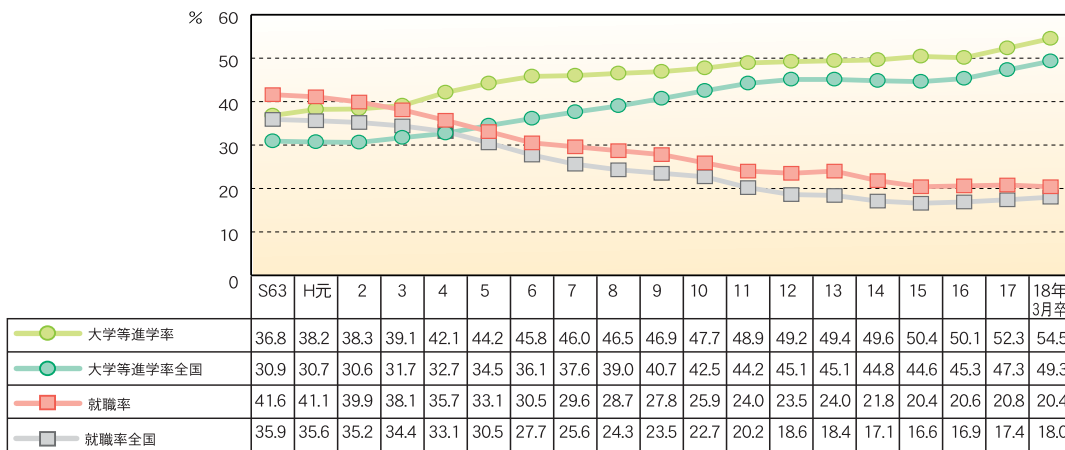

高等学校卒業者の大学進学率および就職率の推移

資料：学校基本調査報告書（福井県政策統計課）