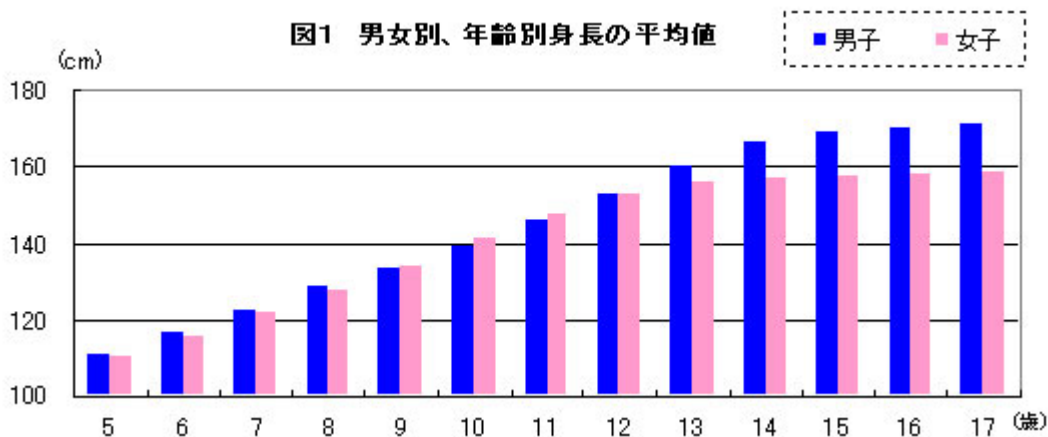

#### 1 福井県の平均値

平成16年度の小学校、中学校、高等学校および幼稚園における児童等の身長、体重および座高の福井県平均値を年齢別にみると表1のとおりである。

表1 年齢別 身長・体重・座高の平均値

区 分		身 長 (cm)			体 重 (kg)			座 高 (cm)		
		男子	女子	男女差	男子	女子	男女差	男子	女子	男女差
		A	B	A-B	C	D	C-D	E	F	E-F
幼稚園	5歳	111.0	110.3	0.7	19.0	18.7	0.3	62.3	61.6	0.7
	6歳	116.8	115.7	1.1	21.7	20.9	0.8	65.3	64.8	0.5
	7歳	122.4	121.8	0.6	24.0	23.8	0.2	67.9	67.7	0.2
小学校	8歳	128.6	127.9	0.7	27.8	26.8	1.0	70.8	70.6	0.2
	9歳	133.2	133.8	△ 0.6	30.2	30.2	0.0	72.7	73.2	△ 0.5
	10歳	139.5	141.0	△ 1.5	34.5	34.8	△ 0.3	75.5	76.5	△ 1.0
	11歳	145.8	147.5	△ 1.7	38.9	39.3	△ 0.4	78.4	79.7	△ 1.3
中学校	12歳	152.5	152.6	△ 0.1	44.0	44.8	△ 0.8	81.5	82.7	△ 1.2
	13歳	160.1	155.9	4.2	49.3	48.0	1.3	85.1	84.2	0.9
	14歳	<u>166.5</u>	157.1	9.4	55.6	50.8	4.8	88.6	85.1	3.5
高等学校	15歳	168.7	158.0	10.7	60.8	52.5	8.3	90.3	85.9	4.4
	16歳	170.3	158.3	12.0	62.8	53.5	9.3	91.2	85.9	5.3
	17歳	171.4	158.6	12.8	<u>64.1</u>	54.0	10.1	92.0	86.0	6.0

(注) 男子、女子の各値の下線は、調査実施以来最高の値であることを示す。

また、各年齢間差の最高・最低は、表2のとおりである。

表2 各年齢間差の最高・最低

区 分		最 高		最 低	
		年 齢 (歳)	差	年 齢 (歳)	差
身 長 (cm)	男子	12~13	7.6	16~17	1.1
	女子	9~10	7.2	15~16、16~17	0.3
体 重 (kg)	男子	13~14	6.3	16~17	1.3
	女子	11~12	5.5	16~17	0.5
座 高 (cm)	男子	12~13	3.6	16~17	0.8
	女子	9~10	3.3	15~16	0.0

#### (1)身長

男子の身長は、5歳で110.0cm、11歳で145.8cm、14歳で166.5cm、17歳で171.4cmとなっている。各年齢間の身長差は、12歳と13歳の間が7.6cmと最も大きく、16歳と17歳の間が1.1cmと最も小さい。

女子の身長は、5歳で110.3cm、11歳で147.5cm、14歳で157.1cm、17歳で158.6cmとなっている。各年齢間の身長差は、9歳と10歳の間が7.2cmと最も大きく、15歳と16歳、16歳と17歳の間では0.3cmと最も小さい。

9歳から12歳の間で女子の身長は、男子の身長を上回っている。