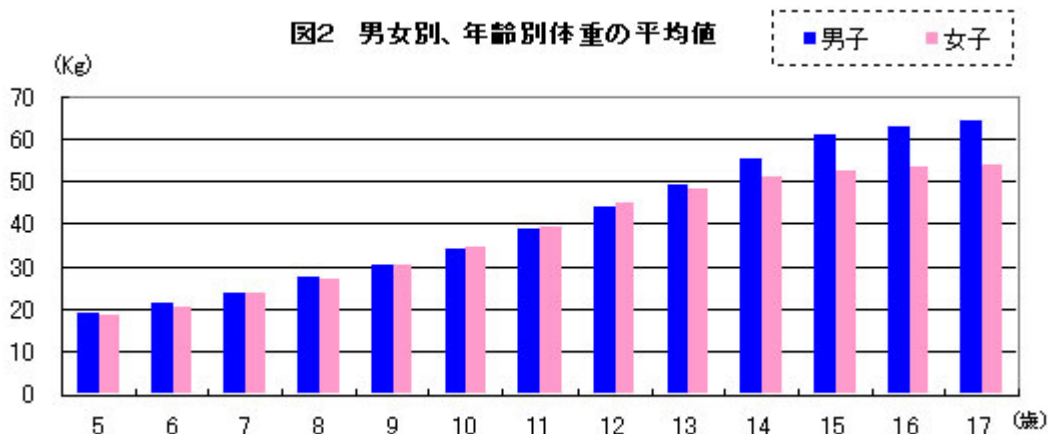

#### (1)身長

男子の身長は、5歳で110.0cm、11歳で145.8cm、14歳で166.5cm、17歳で171.4cmとなっている。各年齢間の身長差は、12歳と13歳の間が7.6cmと最も大きく、16歳と17歳の間が1.1cmと最も小さい。

女子の身長は、5歳で110.3cm、11歳で147.5cm、14歳で157.1cm、17歳で158.6cmとなっている。各年齢間の身長差は、9歳と10歳の間が7.2cmと最も大きく、15歳と16歳、16歳と17歳の間では0.3cmと最も小さい。

9歳から12歳の間で女子の身長は、男子の身長を上回っている。

## (2)体重

男子の体重は、5歳で19.0kg、11歳で38.9kg、14歳で55.6kg、17歳で64.1kgとなっている。各年齢間の体重差は、13歳と14歳の間が6.3kgと最も大きく、16歳と17歳の間が1.3kgと最も小さい。

女子の体重は、5歳で18.7kg、11歳で39.3kg、14歳で50.8kg、17歳で54.0kgとなっている。各年齢間の体重差は、11歳と12歳の間が5.5kgと最も大きく、16歳と17歳の間では0.5kgとなっている。

10歳から12歳の間で女子の体重は、男子の体重を上回っている。