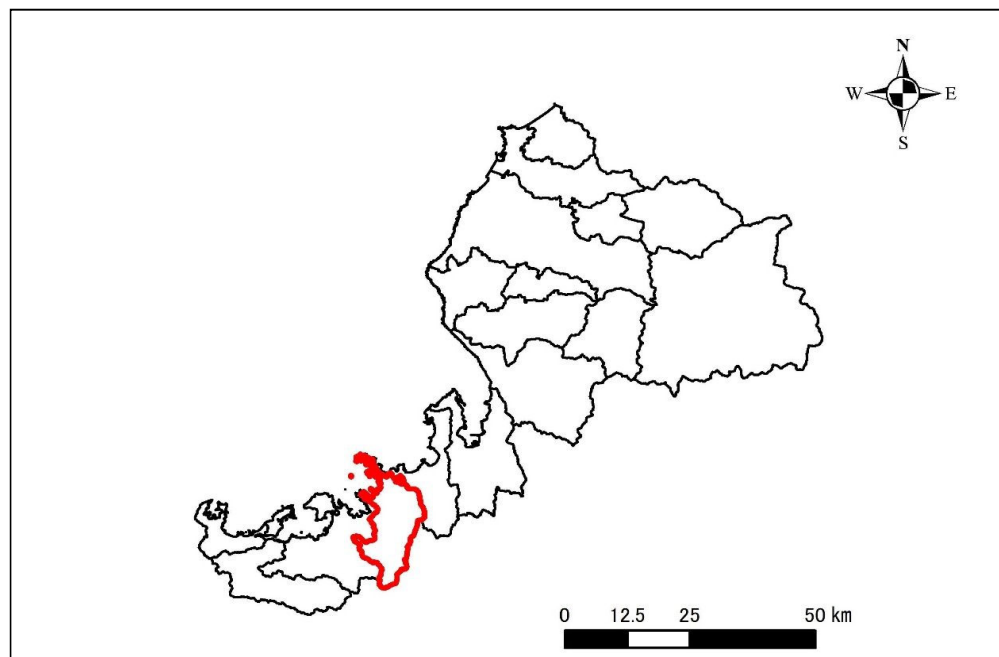

盛土規制法の基礎調査の結果の概要

表紙 全体及び詳細位置図

区	域	若狭町 宅地造成等工事規制区域、特定盛土等規制区域の候補区域		
所	在	地	福井県三方上中郡若狭町	
調	査	時	期	令和5年3月～令和6年3月

概況図(S=1:1,500,000)

位置図(S=1:250,000)