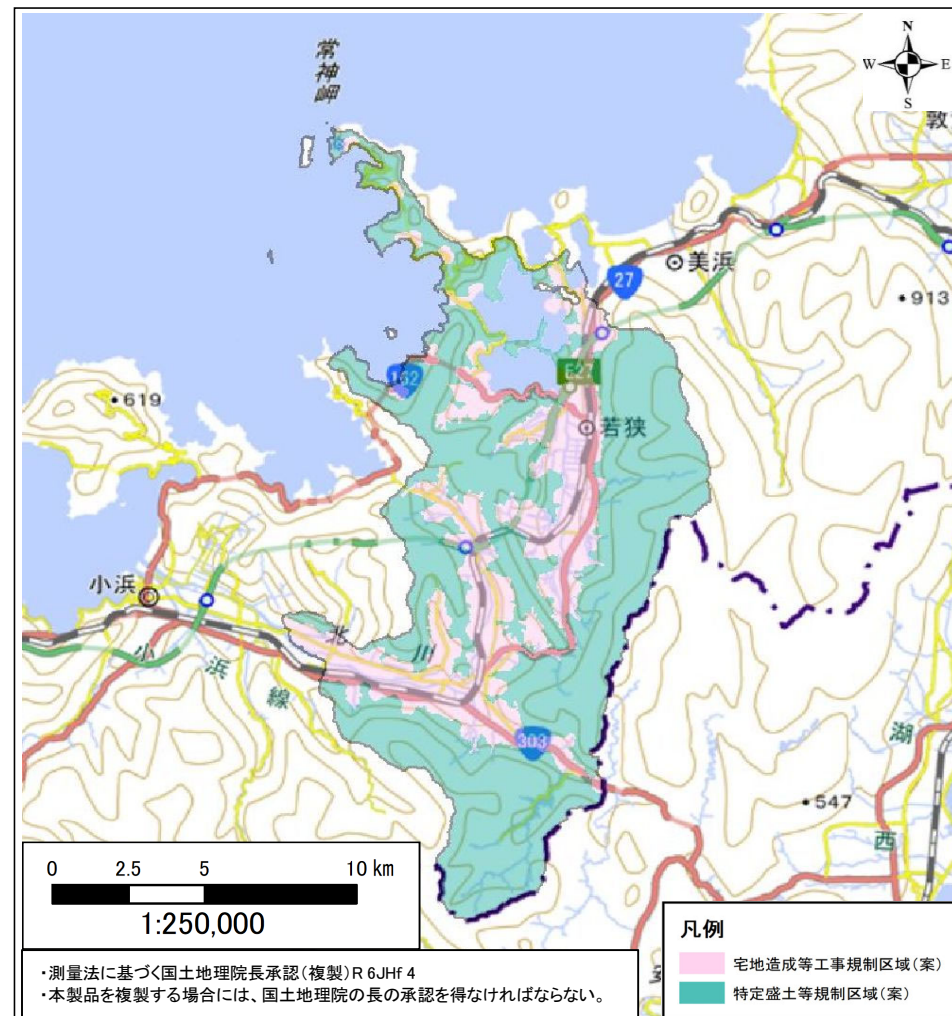

盛土規制法の基礎調査の結果の概要

表紙 全体及び詳細位置図

区	域	若狭町 宅地造成等工事規制区域、特定盛土等規制区域の候補区域		
所	在	地	福井県三方上中郡若狭町	
調	査	時	期	令和5年3月～令和6年3月

概況図(S=1:1,500,000)

位置図(S=1:250,000)