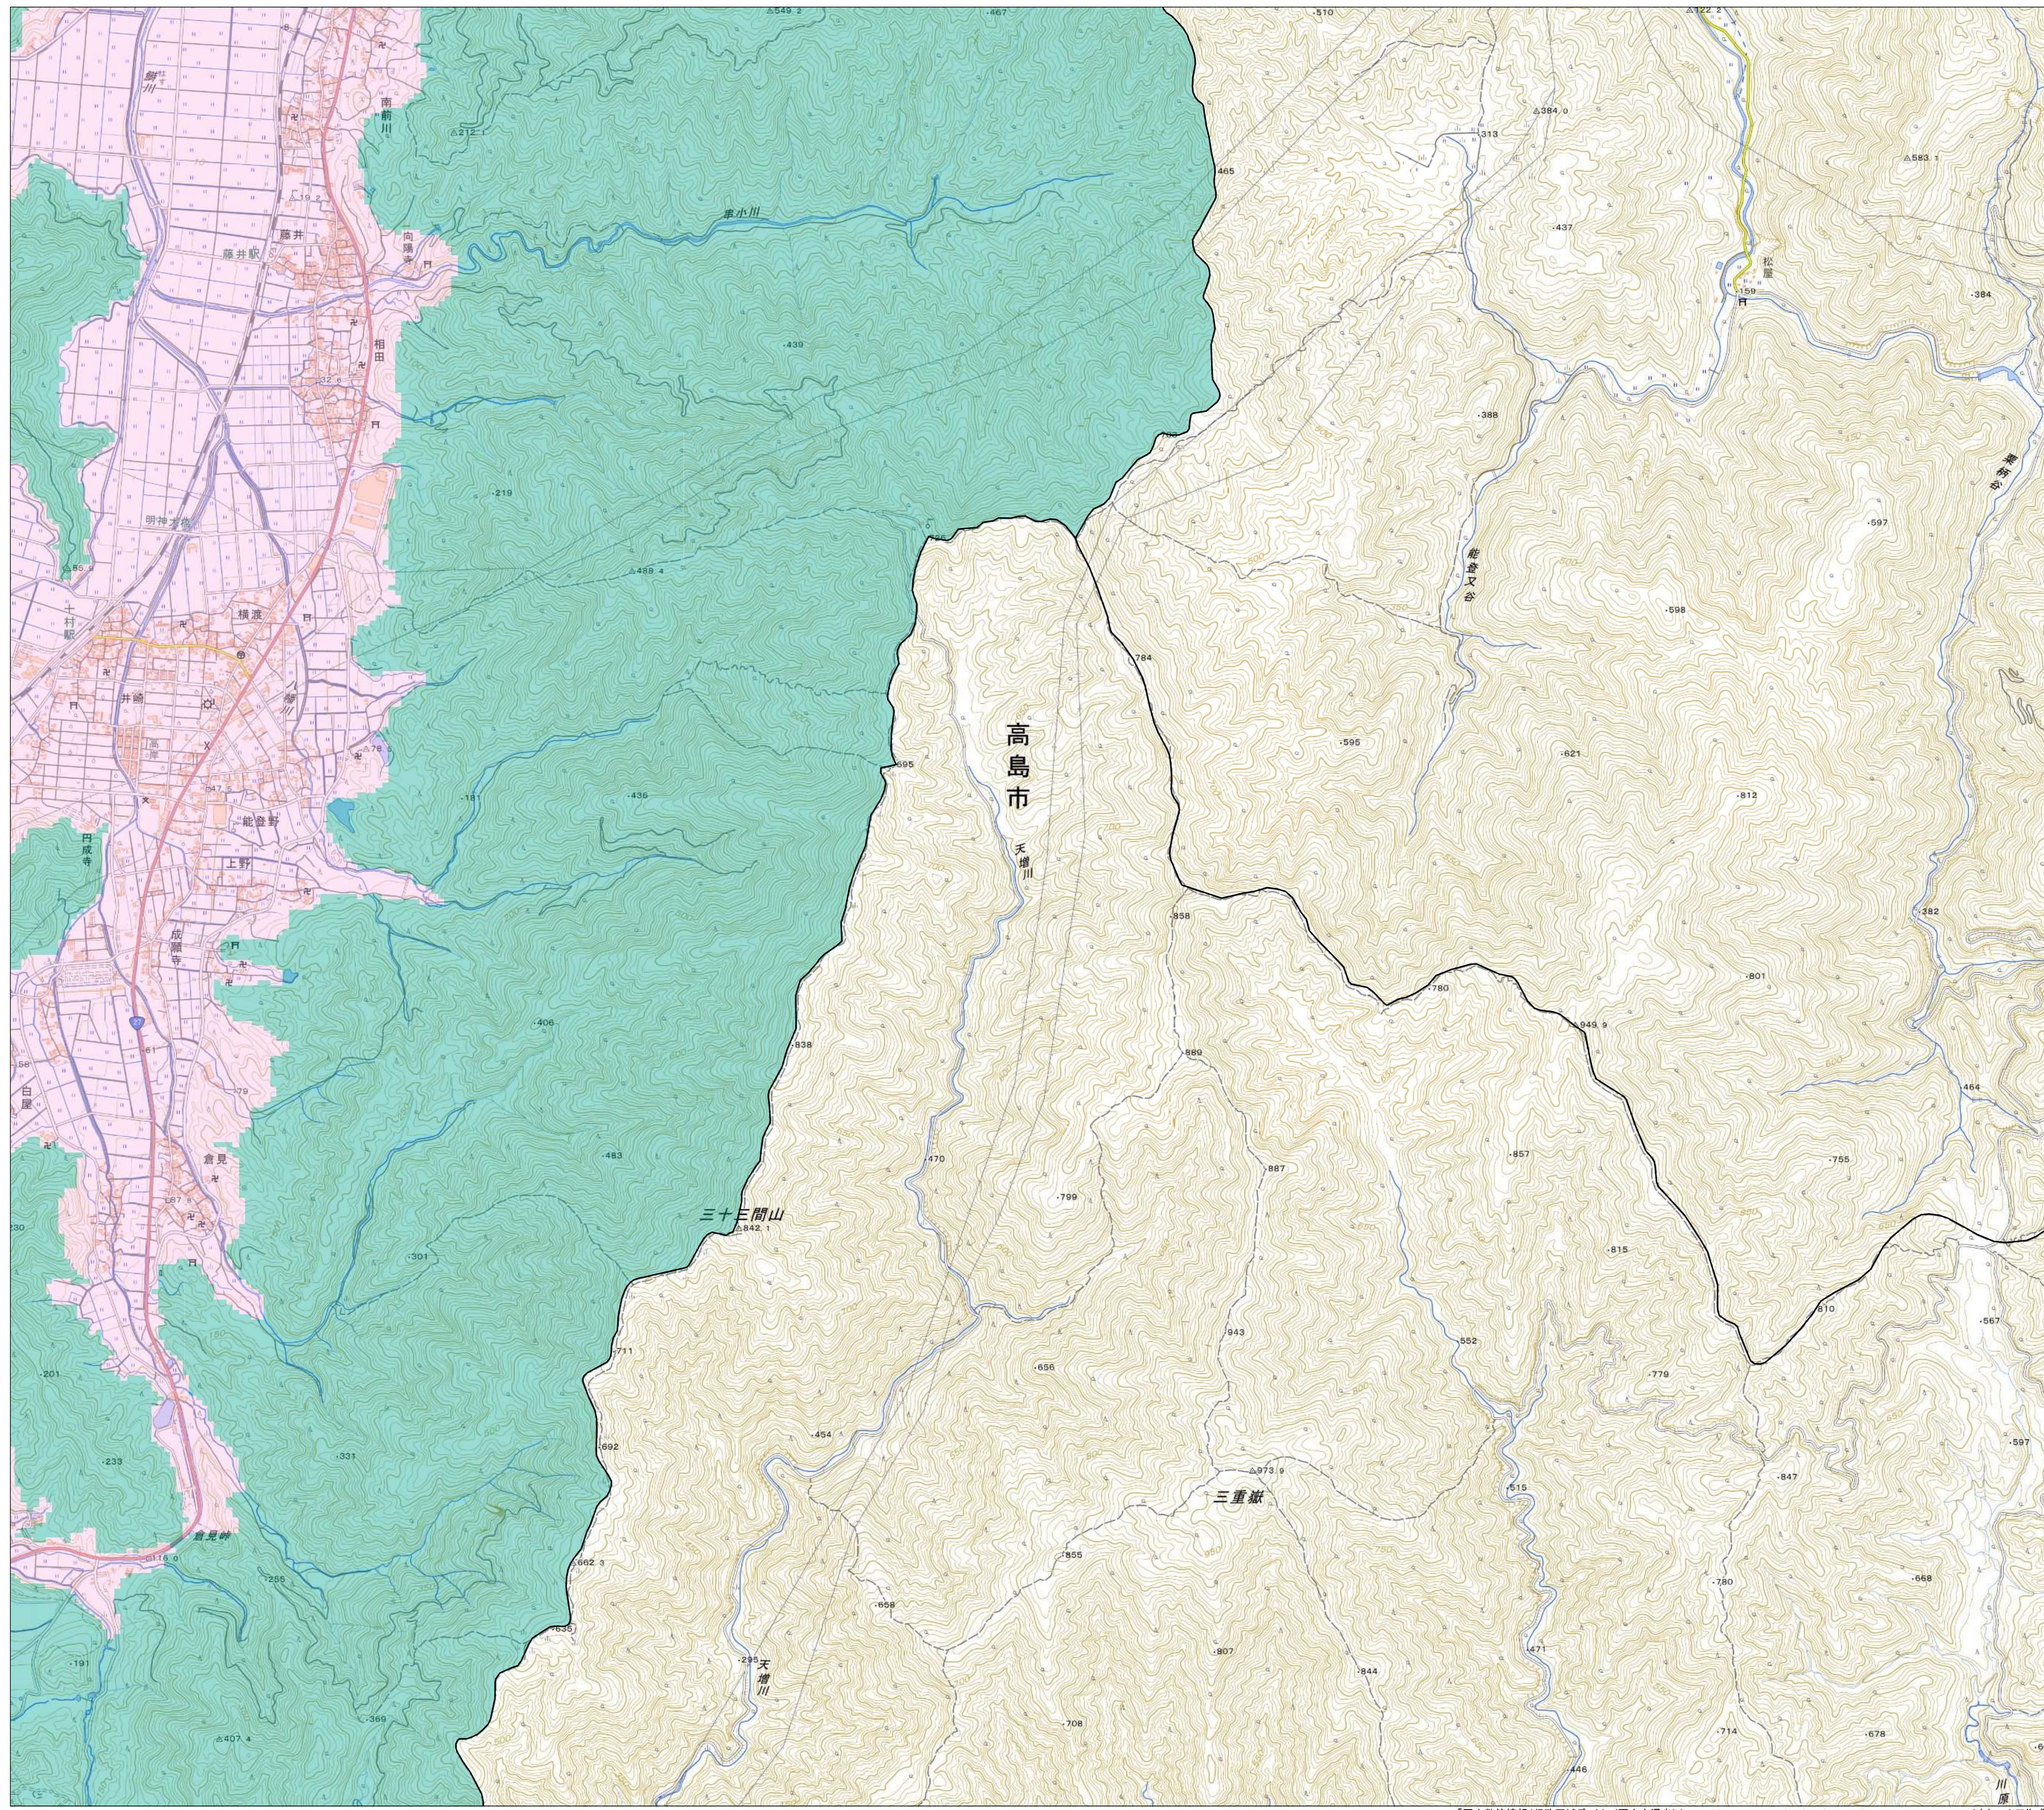

宅地造成等工事規制区域及び
特定盛土等規制区域の候補区域図
(若狭町)

5

・測量法に基づく国土地理院長承認(複製)R 6JHF 4
・本製品を複製する場合には、国土地理院の長の承認を得なければならない。

凡例

-  行政区域
-  宅地造成等工事規制区域(案)
-  特定盛土等規制区域(案)

1:10,000