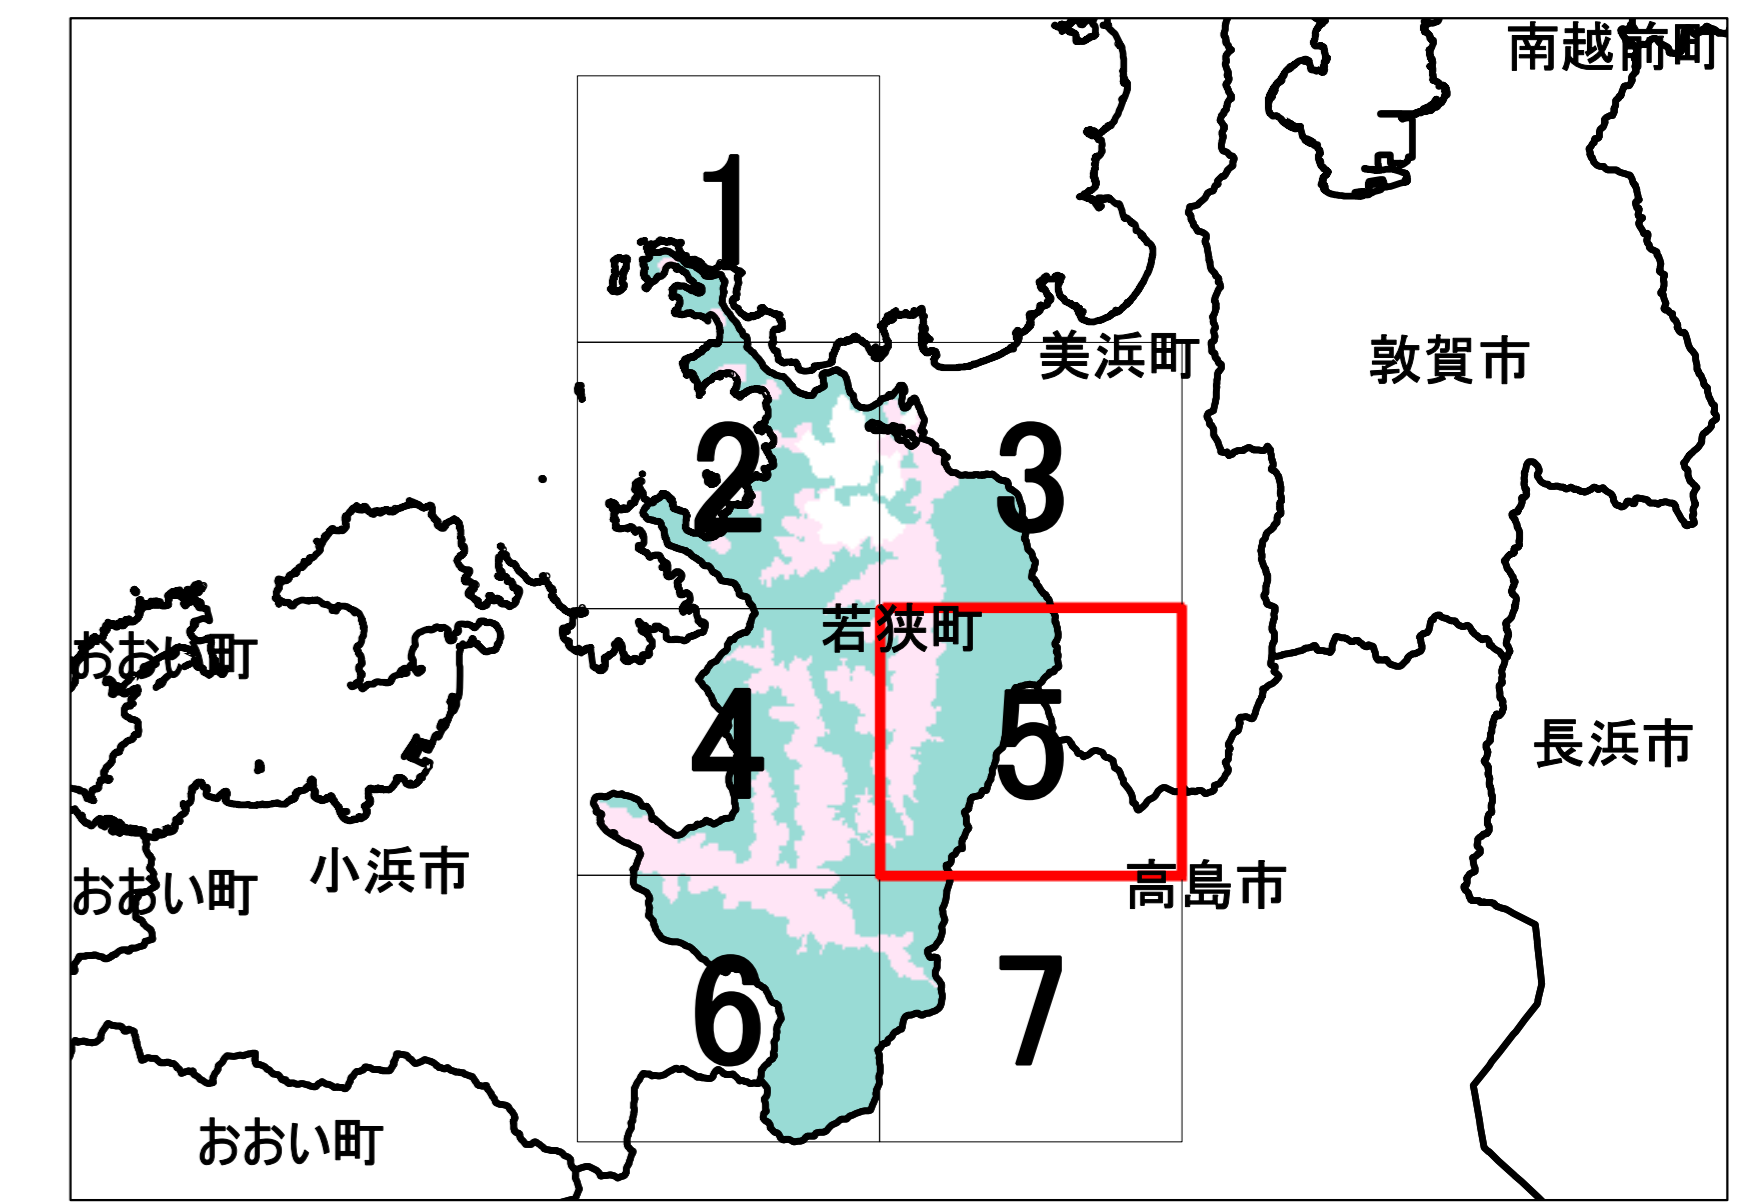

宅地造成等工事規制区域及び
特定盛土等規制区域の候補区域図
(若狭町)

5

・測量法に基づく国土地理院長承認(複製)R 6JHF 4
・本製品を複製する場合には、国土地理院の長の承認を得なければならない。

凡例

-  行政区域
-  宅地造成等工事規制区域(案)
-  特定盛土等規制区域(案)

1:10,000