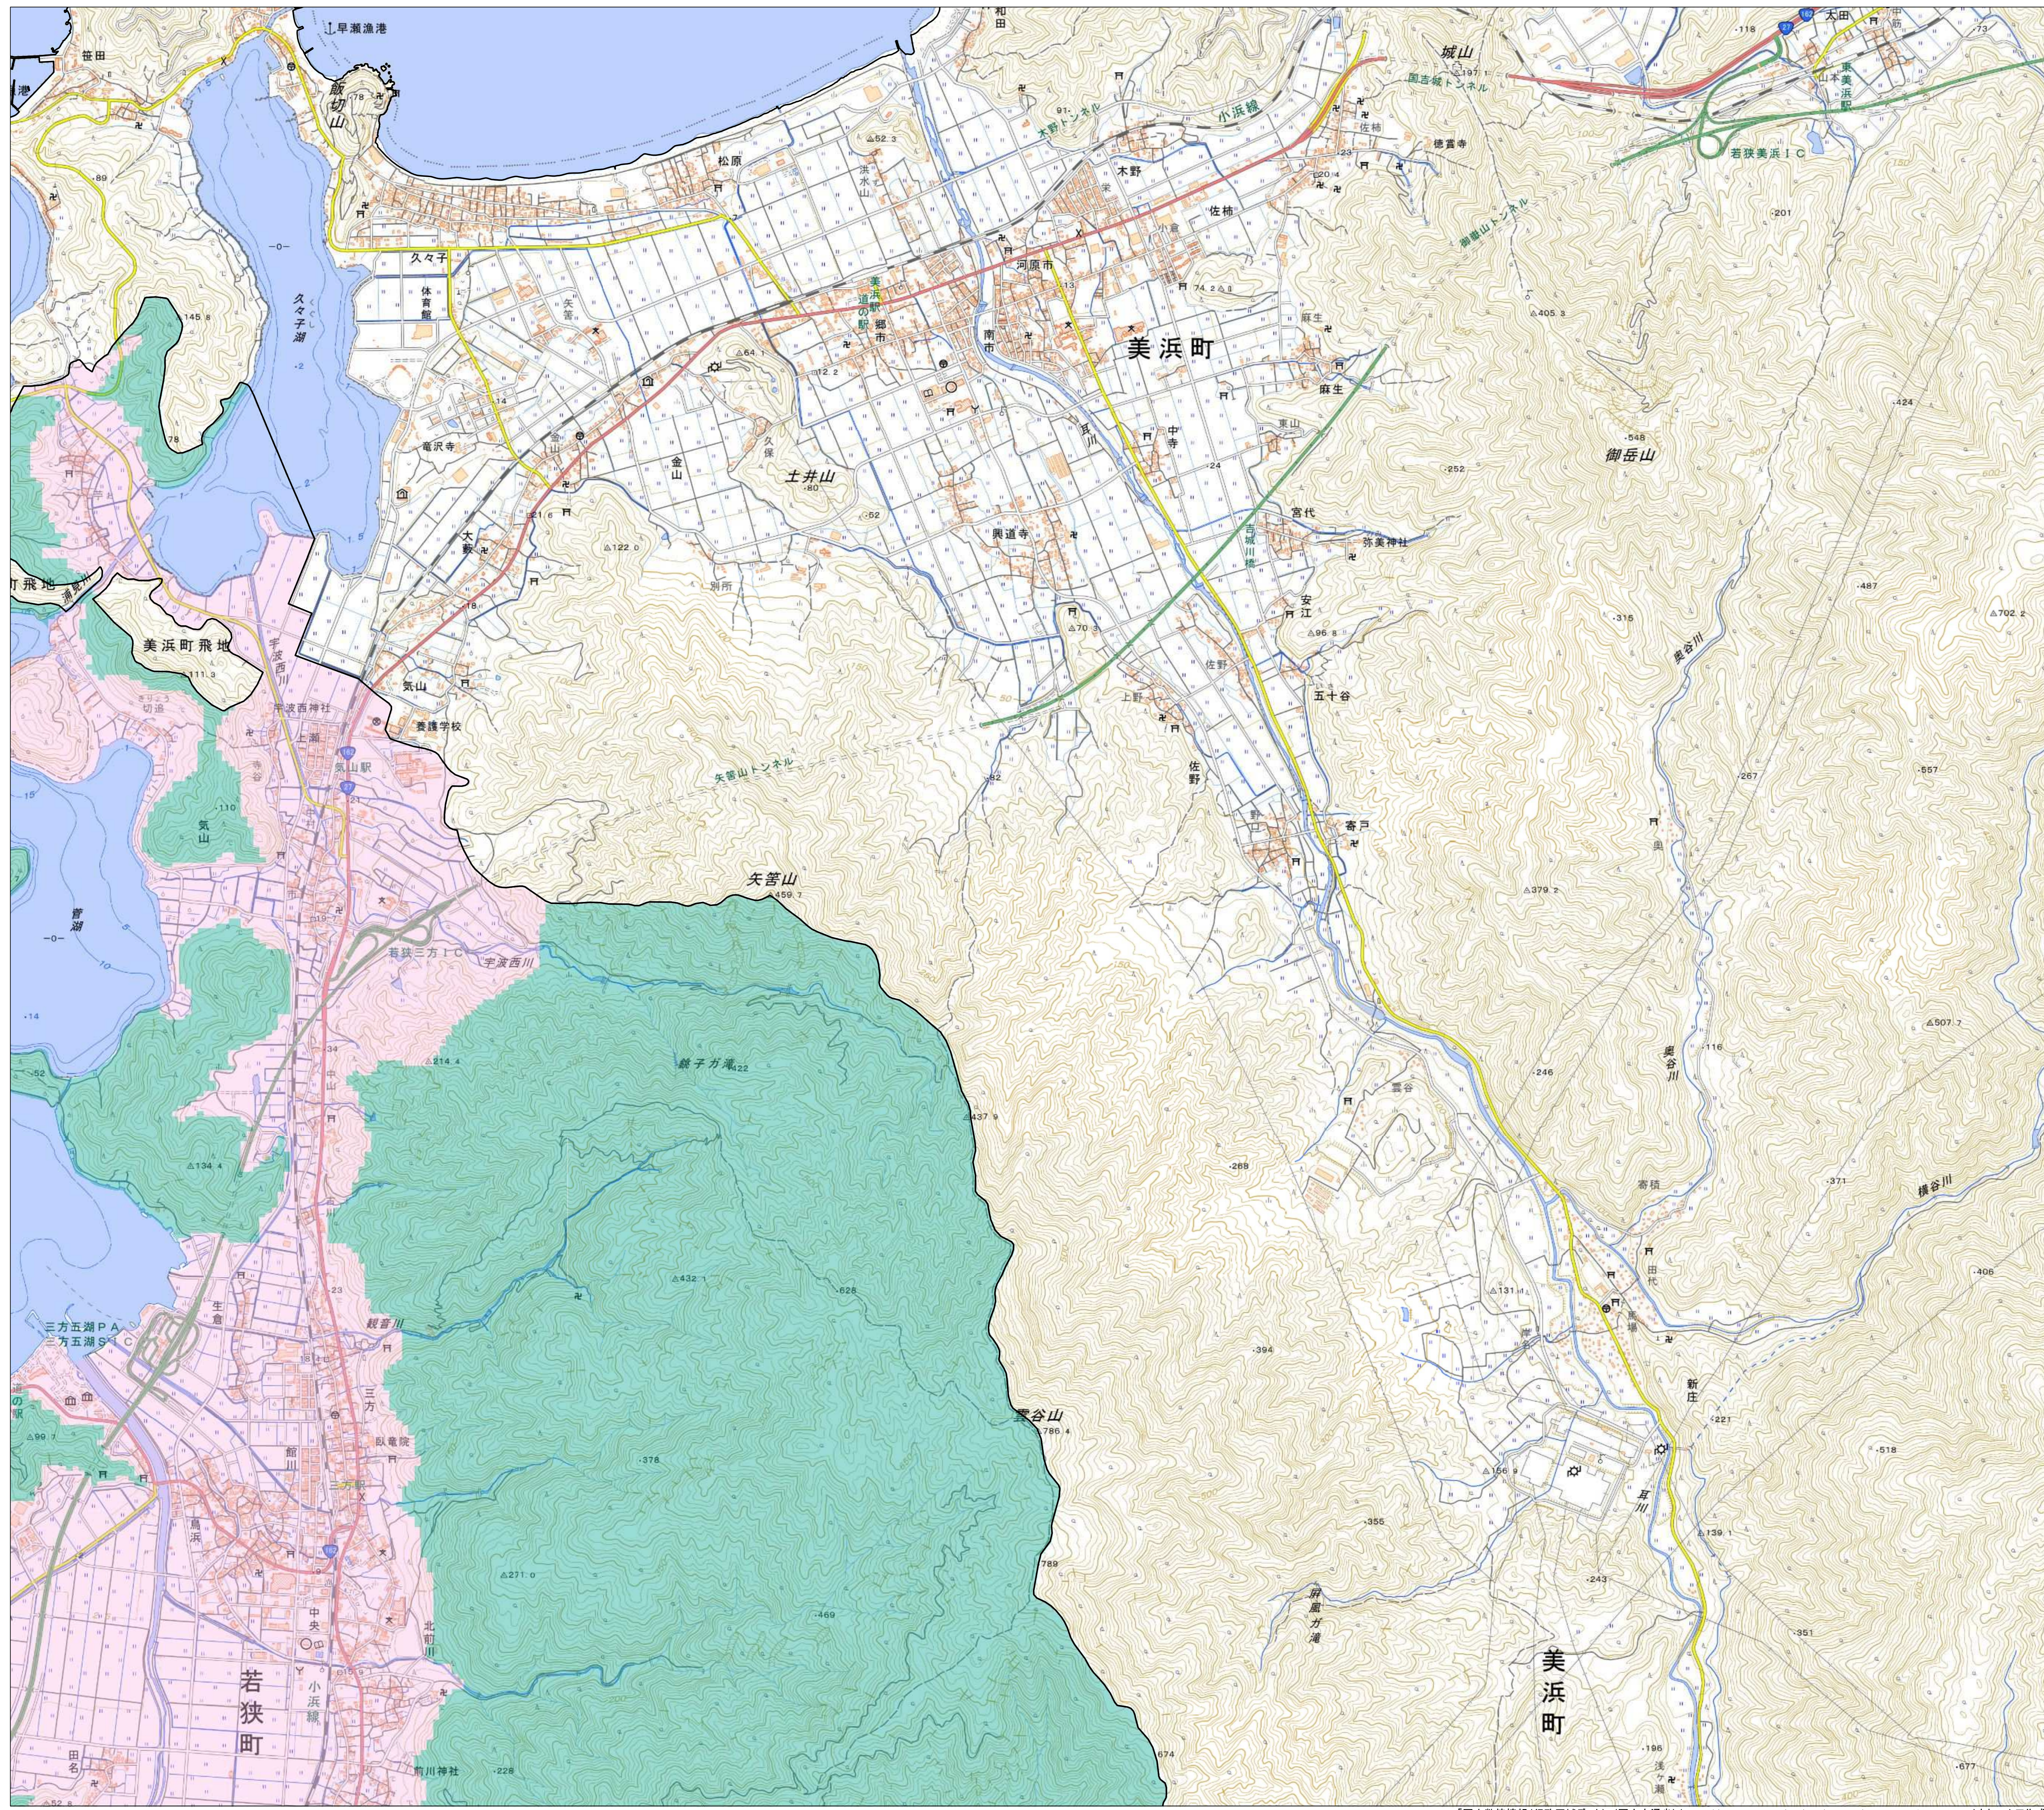

宅地造成等工事規制区域及び
特定盛土等規制区域の候補区域図
(若狭町)

3

・測量法に基づく国土地理院長承認(複製)R 6JHF 4
 ・本製品を複製する場合には、国土地理院の長の承認を得なければならない。

- 凡例
- 行政区画
 - 宅地造成等工事規制区域(案)
 - 特定盛土等規制区域(案)

1:10,000