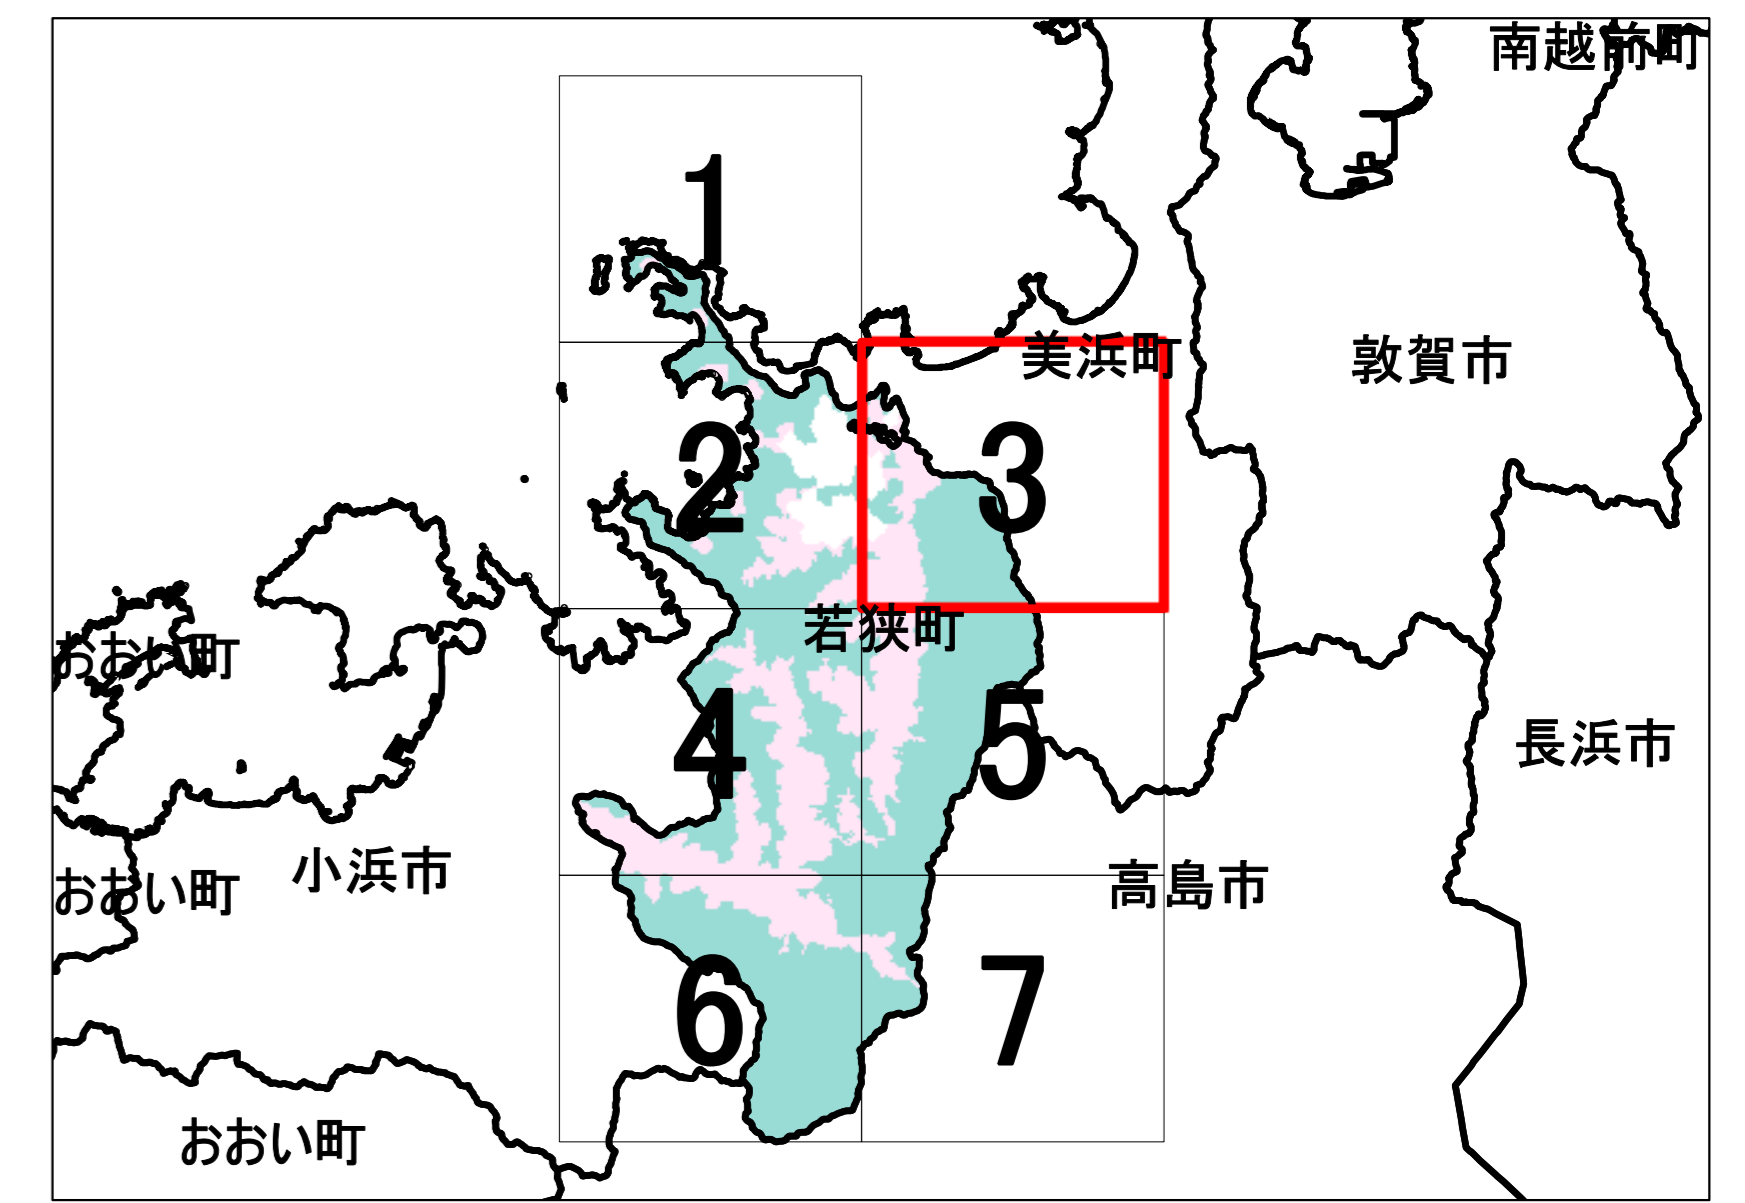

宅地造成等工事規制区域及び
特定盛土等規制区域の候補区域図
(若狭町)

3

・測量法に基づく国土地理院長承認(複製)R 6JHF 4
 ・本製品を複製する場合には、国土地理院の長の承認を得なければならない。

- 凡例
- 行政区画
 - 宅地造成等工事規制区域(案)
 - 特定盛土等規制区域(案)

1:10,000