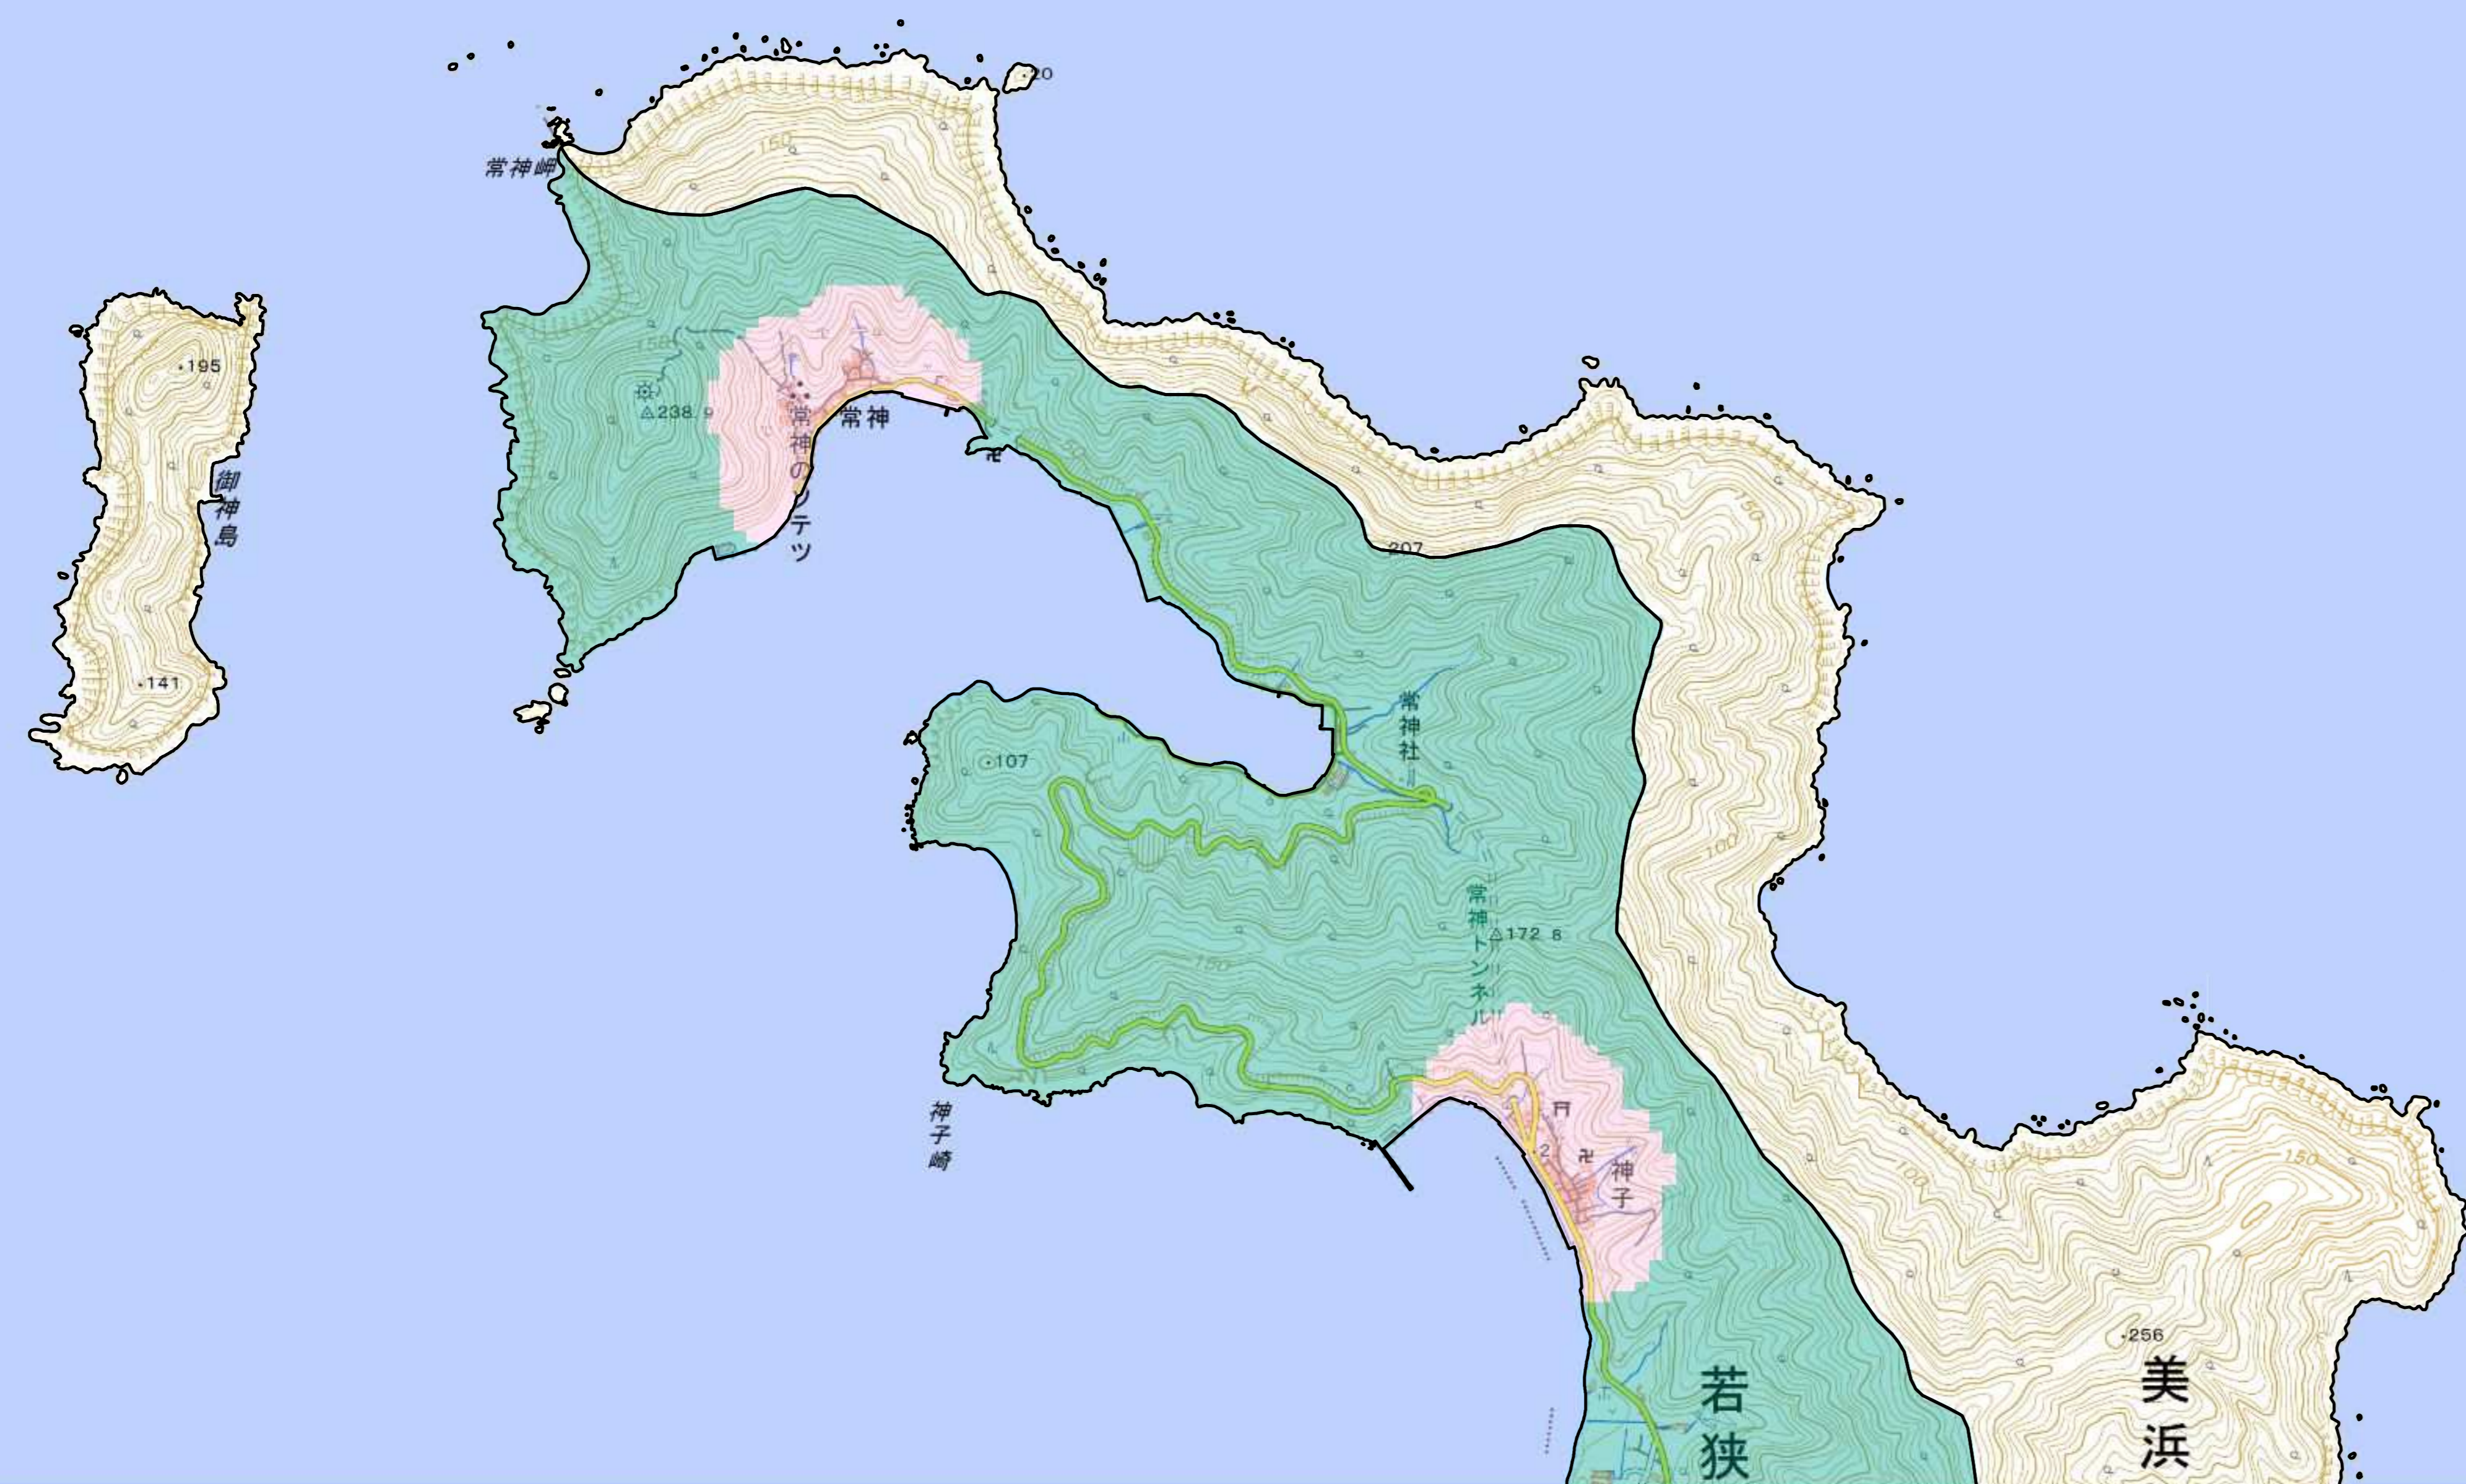

宅地造成等工事規制区域及び
特定盛土等規制区域の候補区域図
(若狭町)

1

若狭湾

・測量法に基づく国土地理院長承認(複製)R 6JHF 4
・本製品を複製する場合には、国土地理院の長の承認を得なければならない。

凡例

- 行政区画
- 宅地造成等工事規制区域(案)
- 特定盛土等規制区域(案)

1:10,000