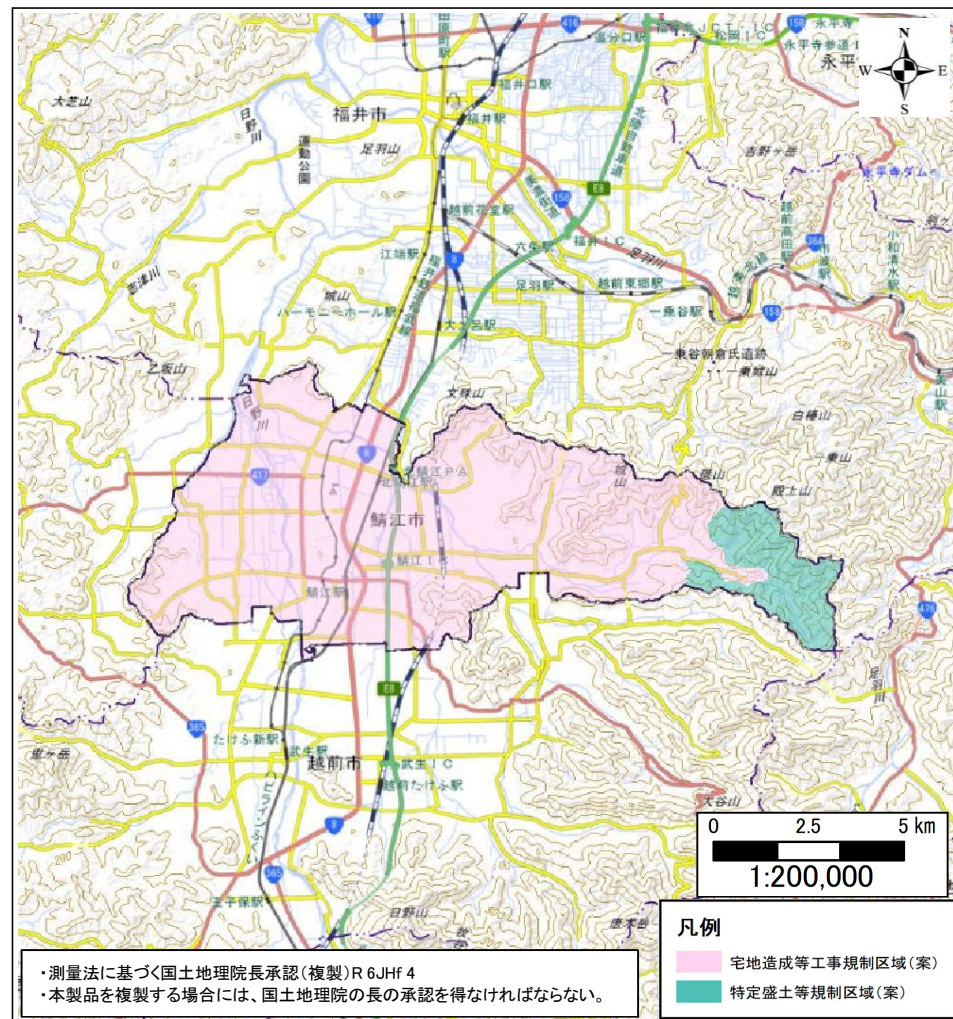

盛土規制法の基礎調査の結果の概要

表紙 全体及び詳細位置図

区	域	鯖江市 宅地造成等工事規制区域、特定盛土等規制区域の候補区域		
所	在	地	福井県鯖江市	
調	査	時	期	令和5年3月～令和6年3月

概況図(S=1:1,500,000)

位置図(S=1:200,000)