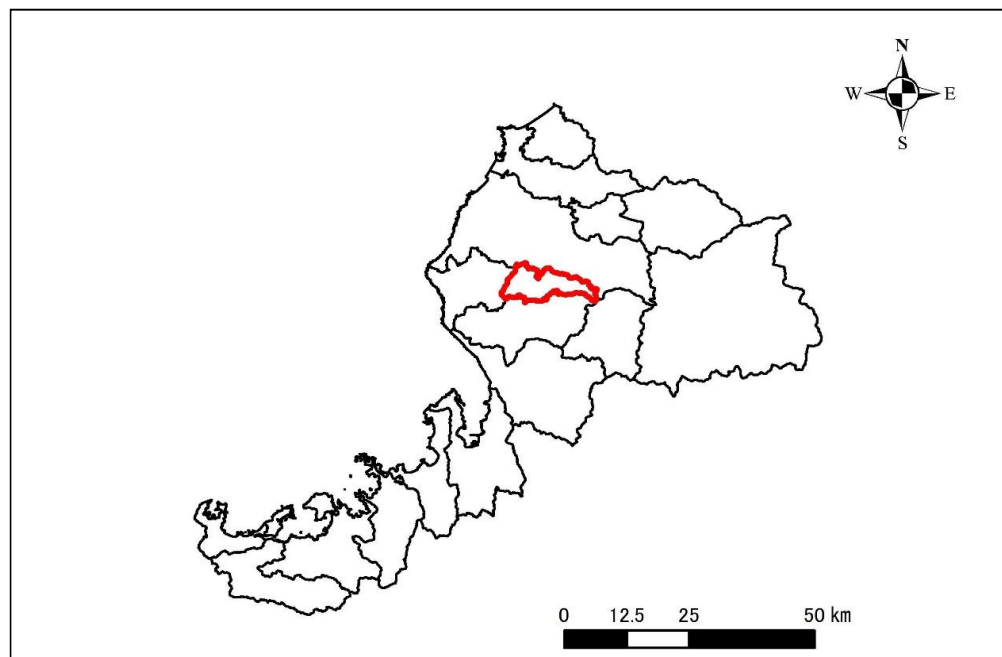

盛土規制法の基礎調査の結果の概要

表紙 全体及び詳細位置図

区	域	鯖江市 宅地造成等工事規制区域、特定盛土等規制区域の候補区域		
所	在	地	福井県鯖江市	
調	査	時	期	令和5年3月～令和6年3月

概況図(S=1:1,500,000)

位置図(S=1:200,000)