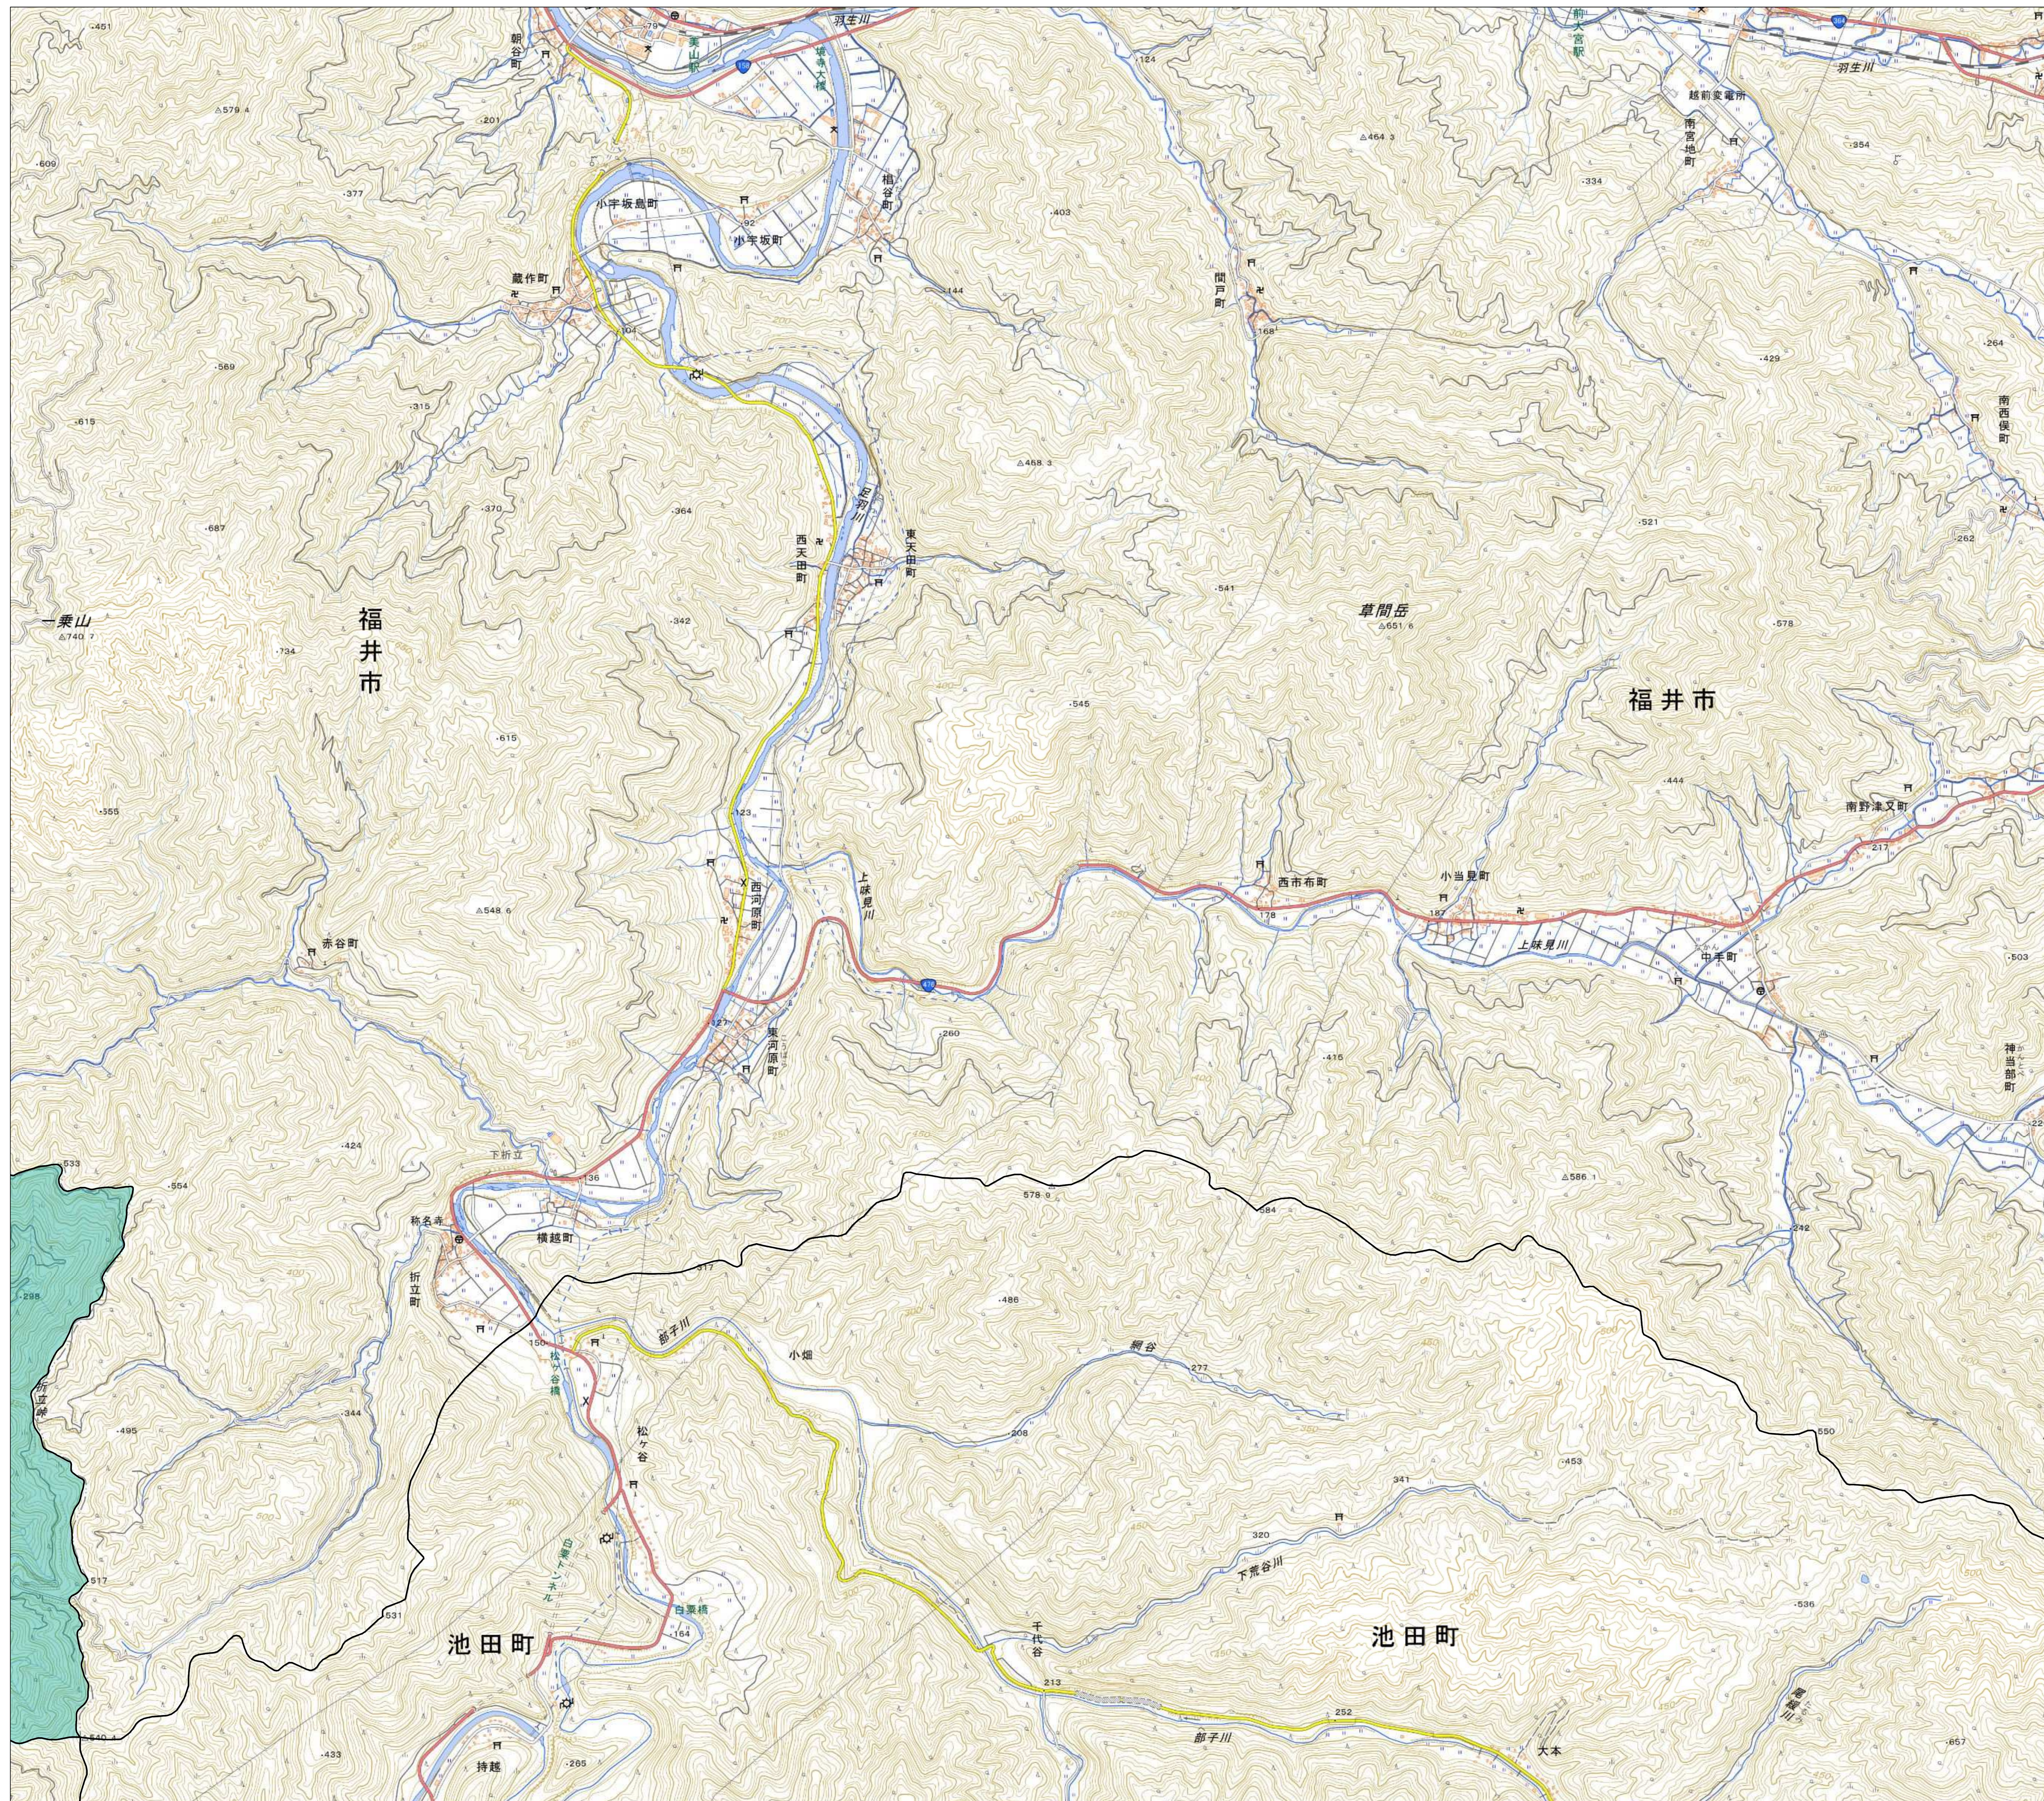

宅地造成等工事規制区域及び
特定盛土等規制区域の候補区域図
(鯖江市)

・測量法に基づく国土地理院長承認(複製)R 6JHF 4
 ・本製品を複製する場合には、国土地理院の長の承認を得なければならない。

- 凡例
-  行政区域
 -  宅地造成等工事規制区域(案)
 -  特定盛土等規制区域(案)

1:10,000