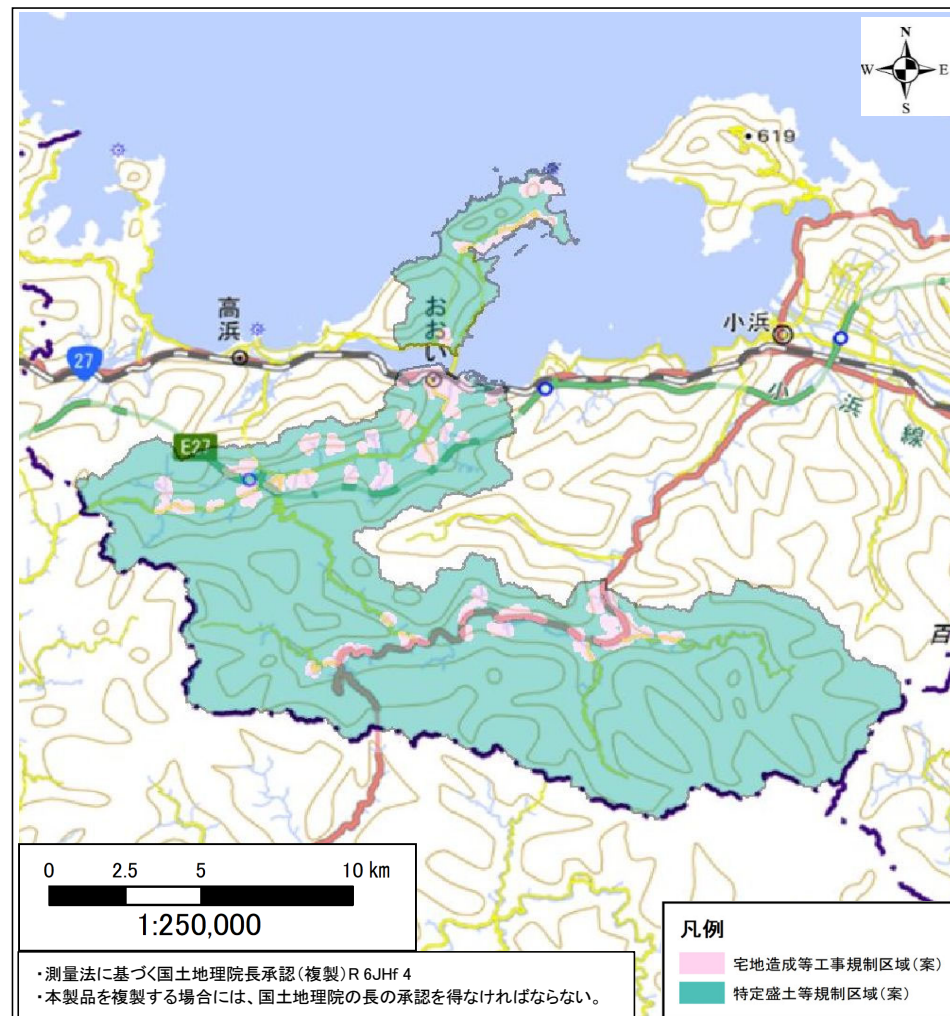

盛土規制法の基礎調査の結果の概要

表紙 全体及び詳細位置図

区	域	おおい町 宅地造成等工事規制区域、特定盛土等規制区域の候補区域		
所	在	地	福井県大飯郡おおい町	
調	査	時	期	令和5年3月～令和6年3月

概況図(S=1:1,500,000)

位置図(S=1:250,000)