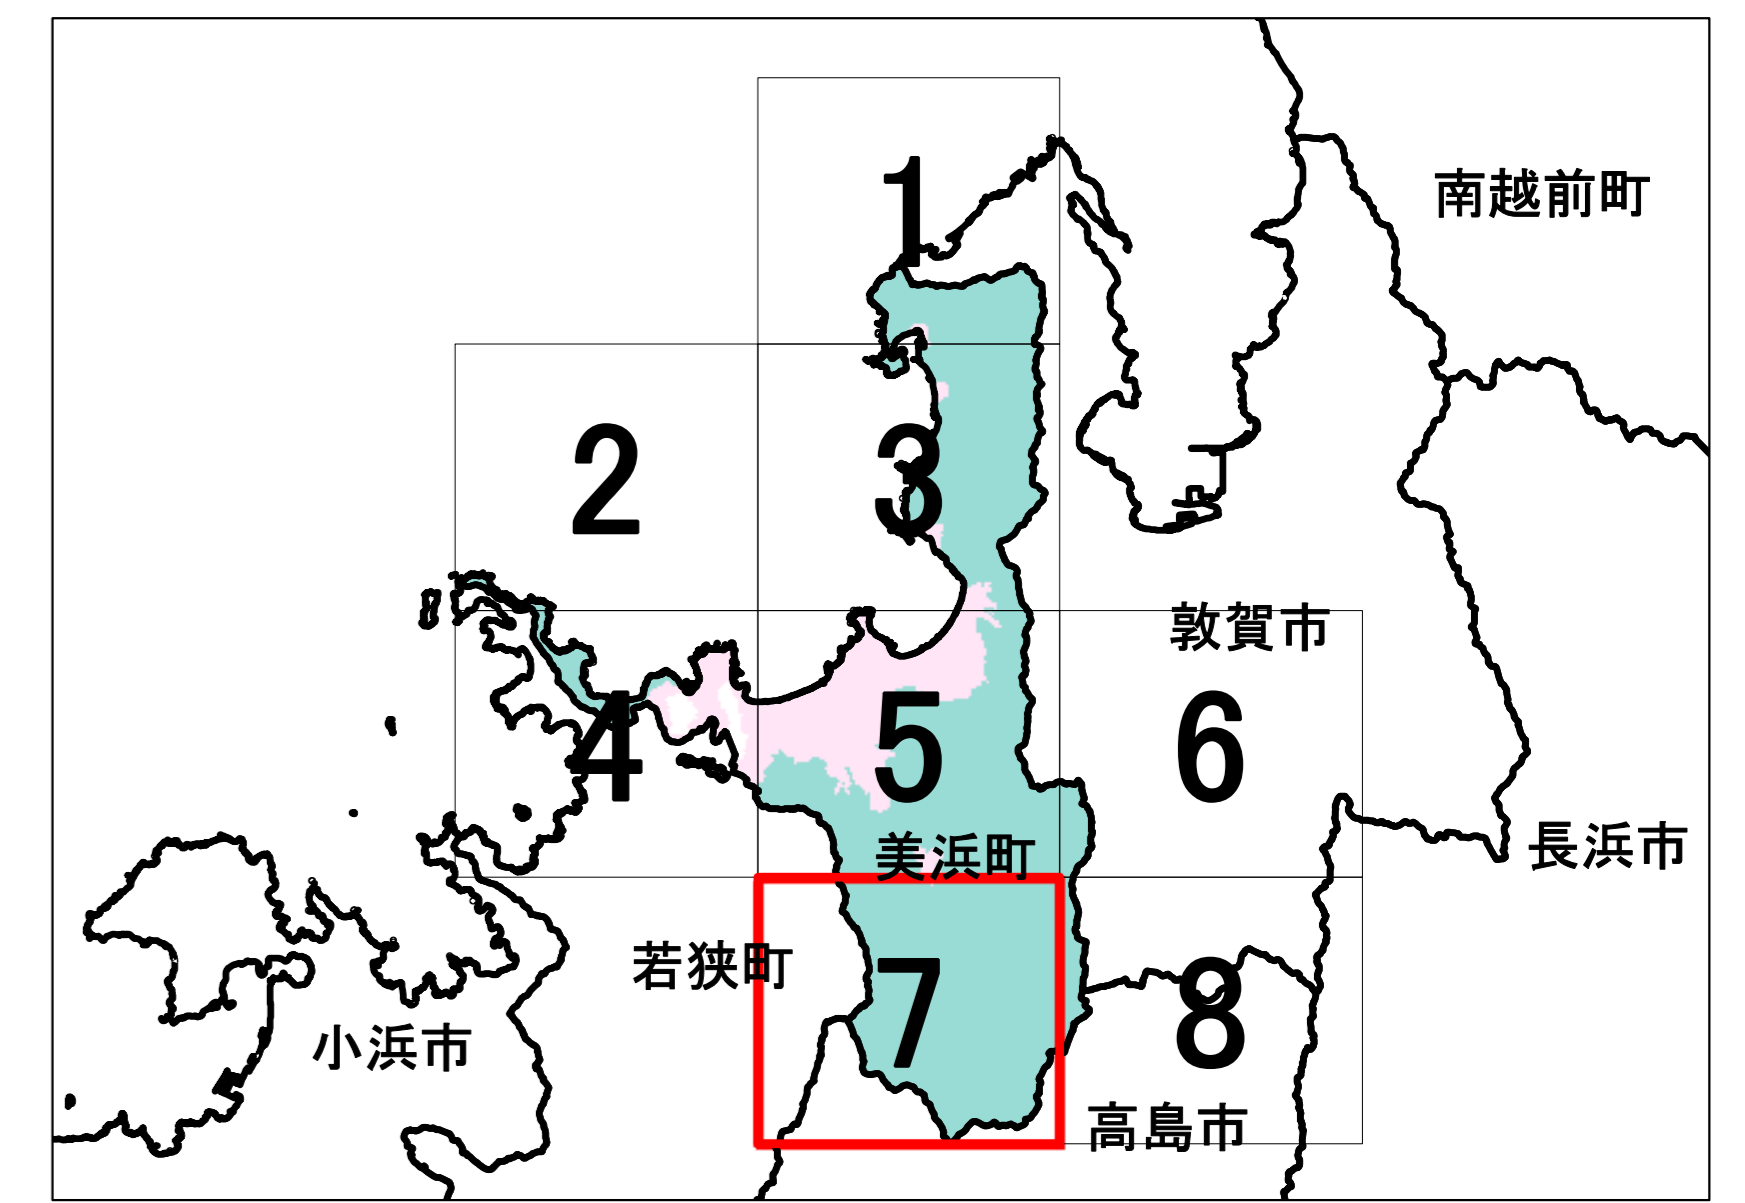

宅地造成等工事規制区域及び  
特定盛土等規制区域の候補区域図  
(美浜町)

7

・測量法に基づく国土地理院長承認(複製)R 6JHf 4  
・本製品を複製する場合には、国土地理院の長の承認を得なければならない。

凡例

-  行政区画
-  宅地造成等工事規制区域(案)
-  特定盛土等規制区域(案)

1:10,000