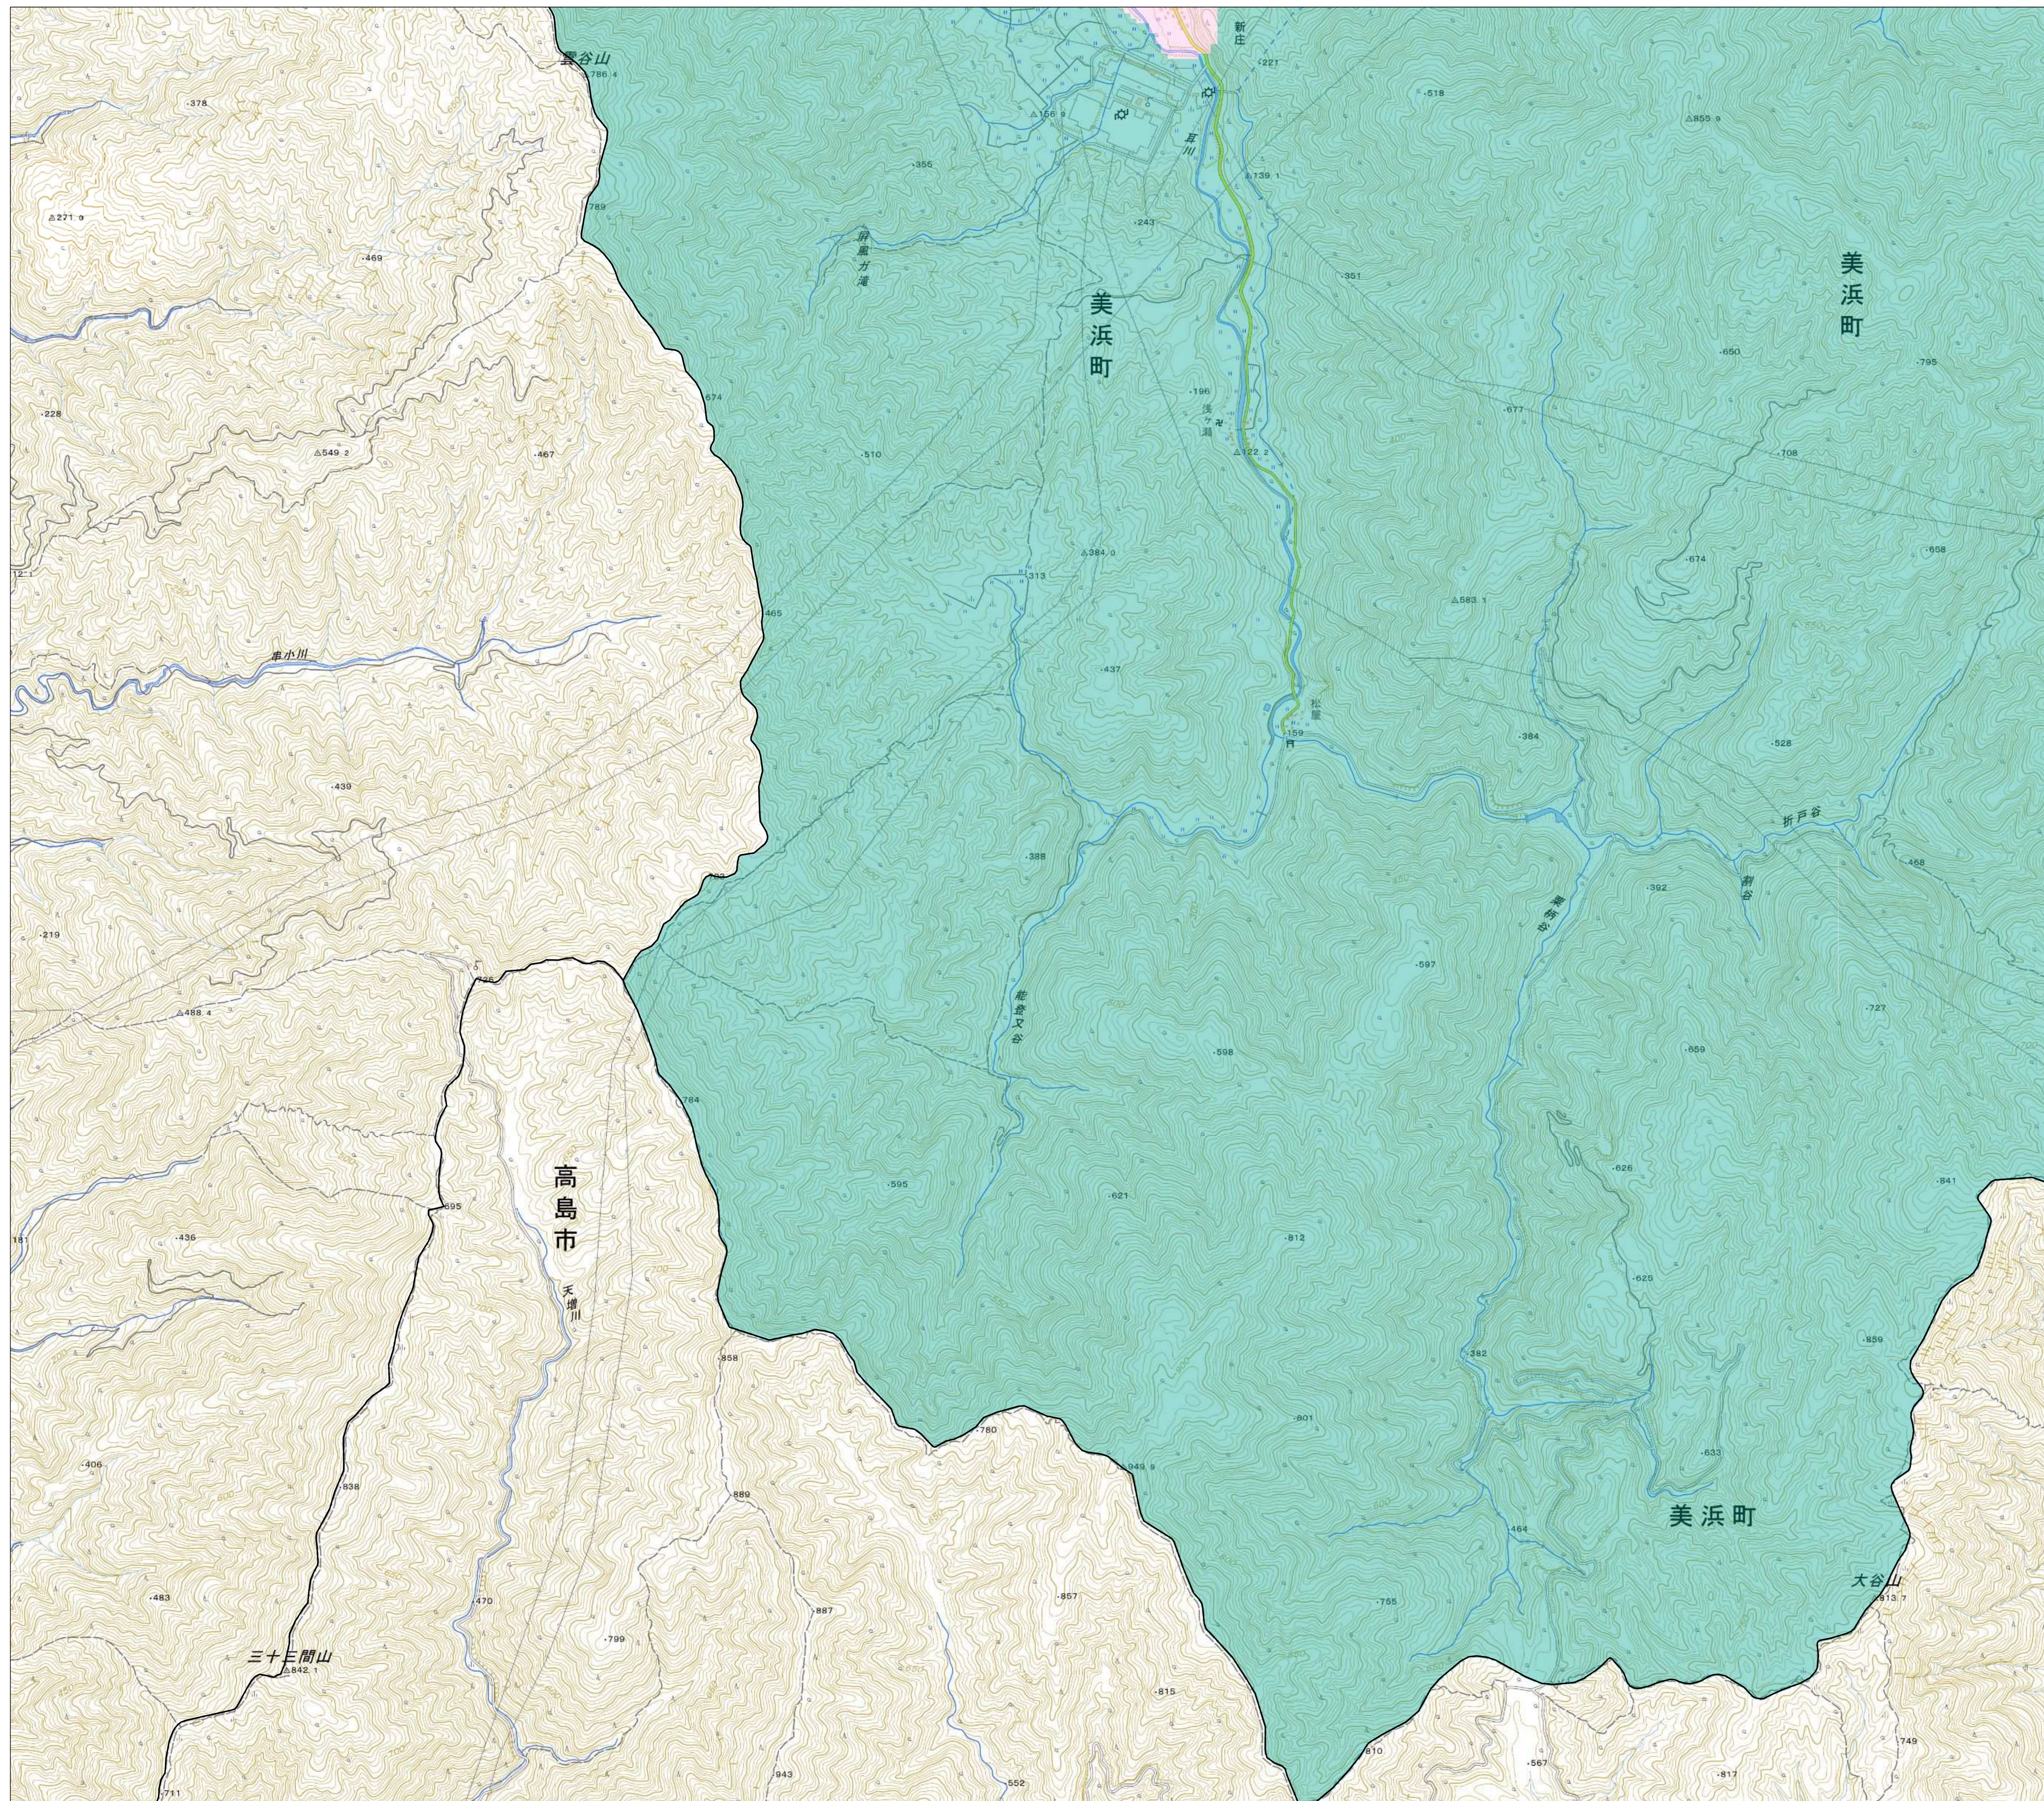

宅地造成等工事規制区域及び  
特定盛土等規制区域の候補区域図  
(美浜町)

7

・測量法に基づく国土地理院長承認(複製)R 6JHf 4  
・本製品を複製する場合には、国土地理院の長の承認を得なければならない。

凡例

-  行政区画
-  宅地造成等工事規制区域(案)
-  特定盛土等規制区域(案)

1:10,000