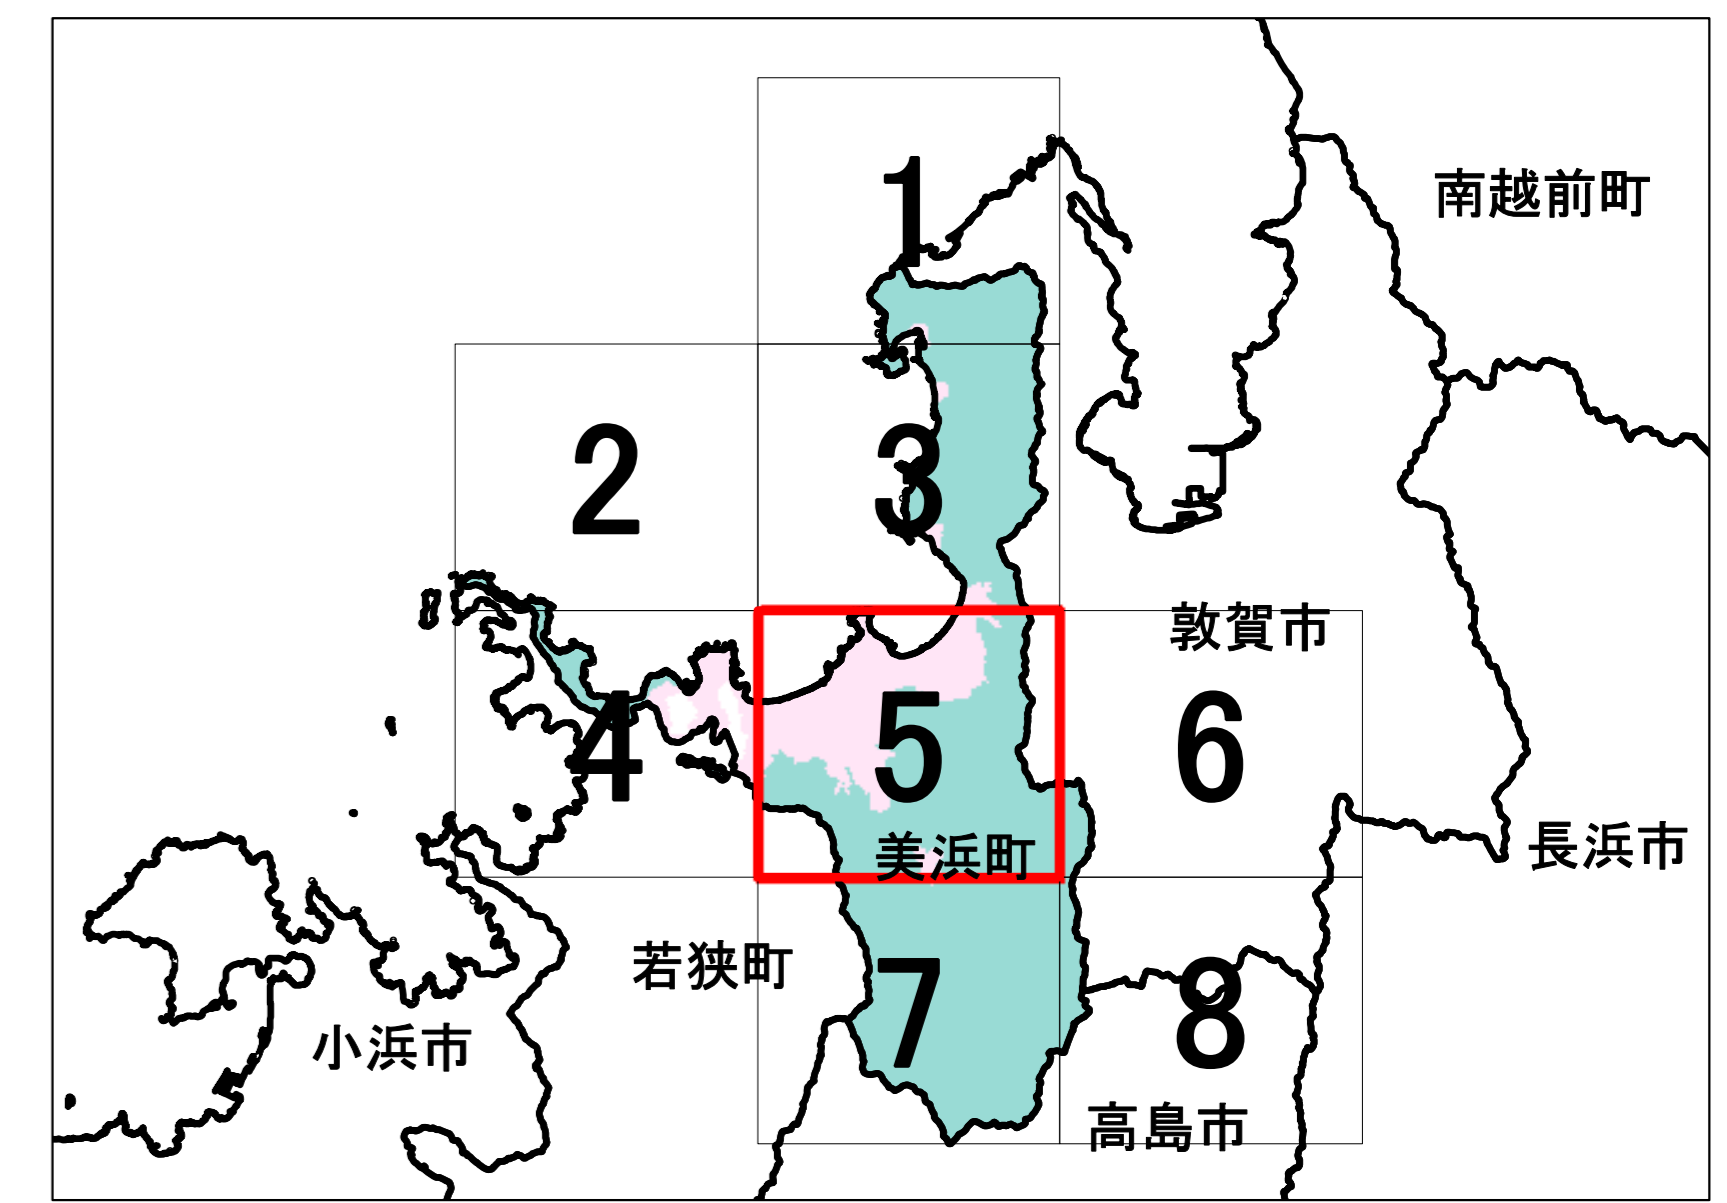

宅地造成等工事規制区域及び  
特定盛土等規制区域の候補区域図  
(美浜町)

5

・測量法に基づく国土地理院長承認(複製)R 6JHF 4  
・本製品を複製する場合には、国土地理院の長の承認を得なければならない。

凡例

-  行政区域
-  宅地造成等工事規制区域(案)
-  特定盛土等規制区域(案)

1:10,000