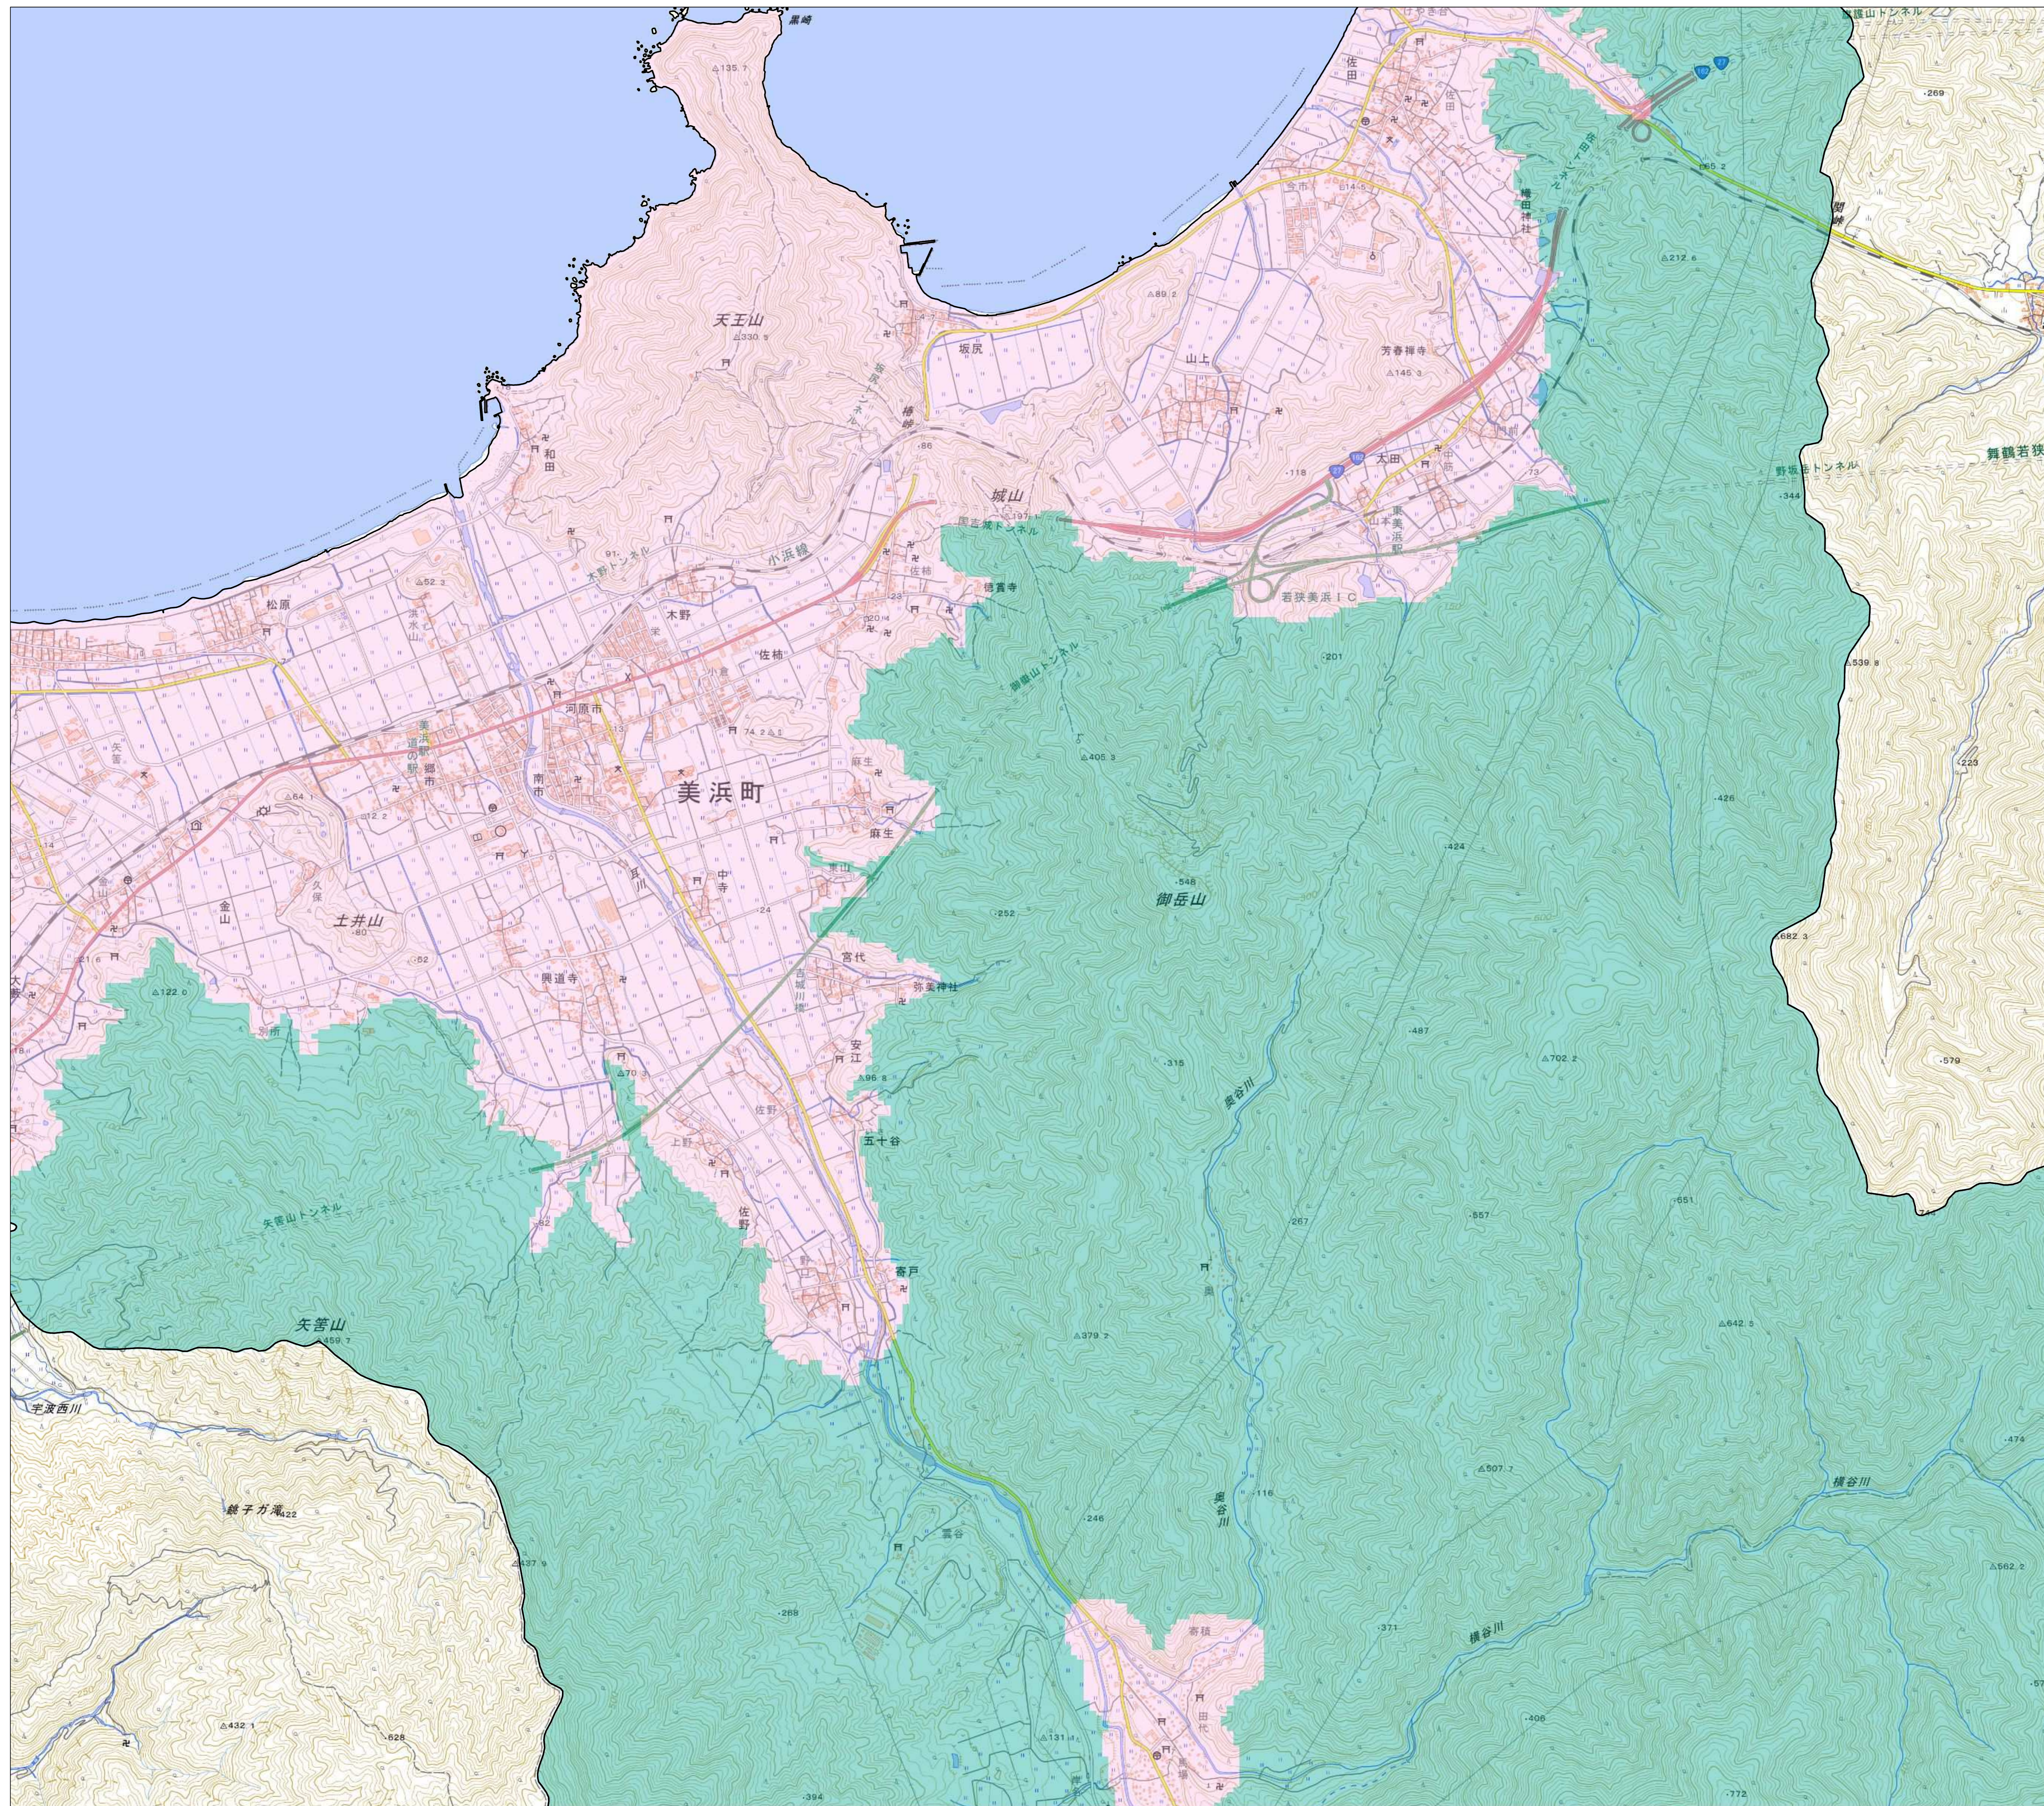

宅地造成等工事規制区域及び  
特定盛土等規制区域の候補区域図  
(美浜町)

5

・測量法に基づく国土地理院長承認(複製)R 6JHF 4  
・本製品を複製する場合には、国土地理院の長の承認を得なければならない。

凡例

-  行政区域
-  宅地造成等工事規制区域(案)
-  特定盛土等規制区域(案)

1:10,000